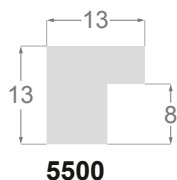

# Collection **Filos**

La collection FILOS est une petite contribution avec une grande variété de finitions pour ses trois profils, faciles à encadrer.

Un profil de 13x13mm avec du bois d'ayous et avec une grande variété de finitions qui offrent élégance et subtilité à parts égales. Un profil 11x5mm et un autre profil 11x7mm avec une finition pin et des finitions classiques.

/2

/4

/24

/22

/17

/7

/93

/86

5500/93 13x13mm

5500/24 13x13mm

5500/7 13x13mm

5500/17 13x13mm

5500/22 13x13mm

5500/4 13x13mm

5500/2 13x13mm

4201/31 11x5mm