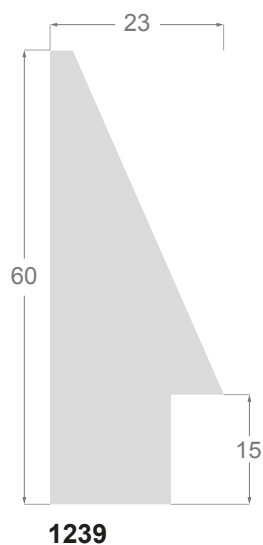

M O L G R A C O L L E C T I O N

Tex

 MOLGRA

Collection **Tex**

La Collection Tex est une collection particulière qui combine élégance et qualité dans ses moulures. Cette collection se distingue par son approche tactile et l'appréciation de la texture. Fabriquée en quatre profils, deux en pin et deux autres en ayous, c'est le choix parfait pour les espaces qui cherchent à se démarquer.

/249

Bois d'ayous

1259/249 60x50mm

1258/249 35x45mm

Bois de pin

1239/249 23x60mm

1240/249 22x40mm

www.molgra.com