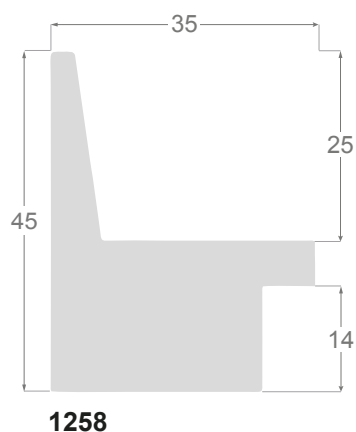

## Bois d'ayous

1259/249 60x50mm

1258/249 35x45mm

## Bois de pin

1239/249 23x60mm

1240/249 22x40mm

[www.molgra.com](http://www.molgra.com)

Av. de Cervera 16  
25300 TÀRREGA (LLEIDA) Spain  
Tel. +34 973 312 304  
[comercial@molgra.com](mailto:comercial@molgra.com)