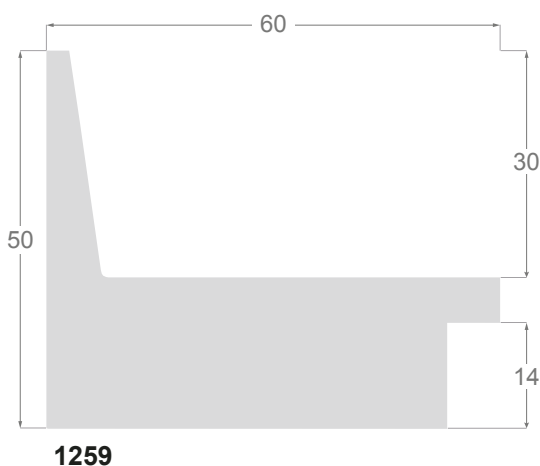

Collection **Tex**

La Collection Tex est une collection particulière qui combine élégance et qualité dans ses moulures. Cette collection se distingue par son approche tactile et l'appréciation de la texture. Fabriquée en quatre profils, deux en pin et deux autres en ayous, c'est le choix parfait pour les espaces qui cherchent à se démarquer.

/249