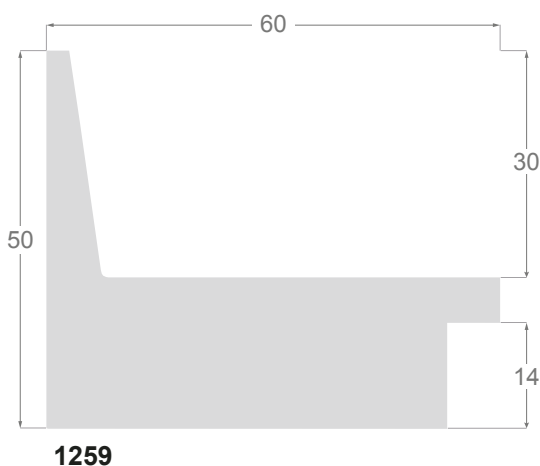

## Bois d'ayous

1259/249 60x50mm

1258/249 35x45mm