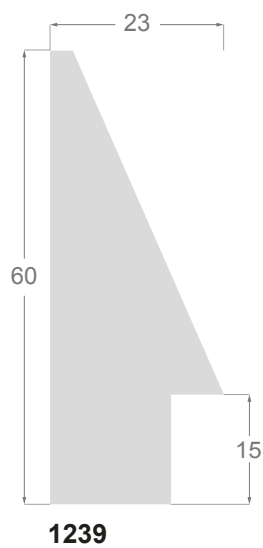

## Bois d'ayous

1259/249 60x50mm

1258/249 35x45mm

## Bois de pin

1239/249 23x60mm

1240/249 22x40mm

[www.molgra.com](http://www.molgra.com)

Av. de Cervera 16  
25300 TÀRREGA (LLEIDA) Spain  
Tel. +34 973 312 304  
[comercial@molgra.com](mailto:comercial@molgra.com)