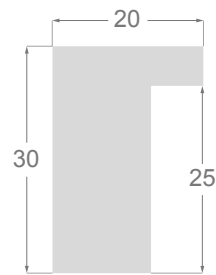

/213

/211

/212

/210

1079

1099

1096

1081

1256

1245

bauhaus

1919

1099/213 30x30mm

1081/213 20x30mm

1096/213 30x17mm

1079/213 20x20mm

1256/213 40x45mm

1245/213 40x30mm

1099/211 30x30mm

1081/211 20x30mm

1096/211 30x17mm

1079/211 20x20mm

1256/211 40x45mm

1245/211 40x30mm

1096/210 30x17mm

1079/210 20x20mm

1256/210 40x45mm

1245/210 40x30mm

bauhaus

1919

Klingelhöferstraße 14
10785 Berlin, Deutschland

Ausstellung
5. Mai - 24. Juli