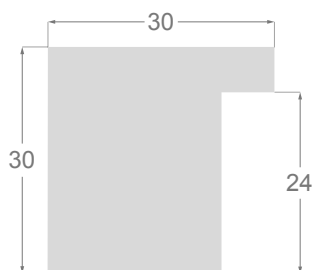

Une valeur sûre pour une décoration de bon goût et sophistiquée, des couleurs qui s'intègrent à tout type d'environnement et qui élèvent la catégorie de la pièce. Fabriqué en pin à doigts de la meilleure qualité, il est composé d'une série de profils équilibrés : 4 profils « taco » et deux « eles ».

/213

/211

/212

/210

1079

1099

1096

1081

1256

1245

bauhaus

1919

1099/213 30x30mm

1081/213 20x30mm

1096/213 30x17mm

1079/213 20x20mm