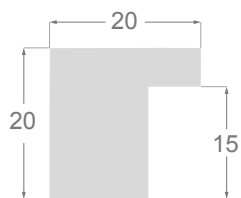

Une valeur sûre pour une décoration de bon goût et sophistiquée, des couleurs qui s'intègrent à tout type d'environnement et qui élèvent la catégorie de la pièce. Fabriqué en pin à doigts de la meilleure qualité, il est composé d'une série de profils équilibrés : 4 profils « taco » et deux « eles ».

/213

/211

/212

/210

1079

1099

1096

1081

1256

1245

bauhaus

1919

1099/213 30x30mm

1081/213 20x30mm

1096/213 30x17mm

1079/213 20x20mm