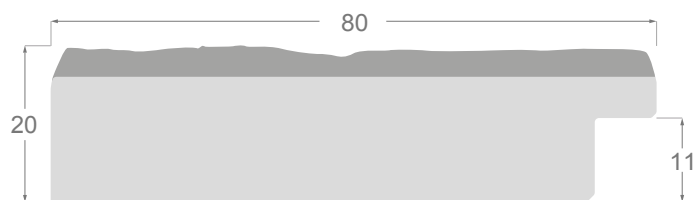

M O L G R A C O L L E C T I O N

Collection **Crusty**

La collection CRUSTY est fabriquée avec une gravure imitation bois rustique, pour accentuer le pas du temps. Les différents teintures et patines aident à créer la sensation de voyager à une autre époque.

/4

/7

/2

3557

3556

3555

3557/4 80x20mm

3556/4 38x18mm

3555/4 27x18mm

3557/7 80x20mm

3556/7 38x18mm

3555/7 27x18mm

3557/2 80x20mm

3556/2 38x18mm

3555/2 27x18mm

www.molgra.com