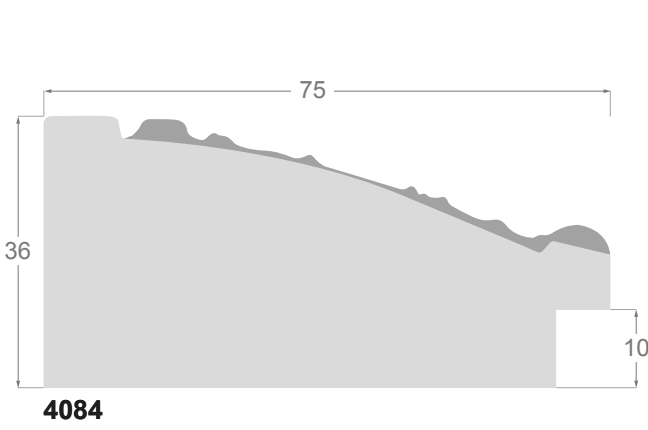

# Collection **Barroco**

La Collection BARROCO est identifiée par des moulures de haute qualité, avec des décorations à la feuille d'or ou d'argent, avec une touche artisanale.

**4078**

**4066**

**4065**

**4058**

**4059**

**4081**

4078/31 45x25mm

À feuille d'or

4078/33 45x25mm

À feuille d'argent

4078/34 45x25mm

4078/32 45x25mm