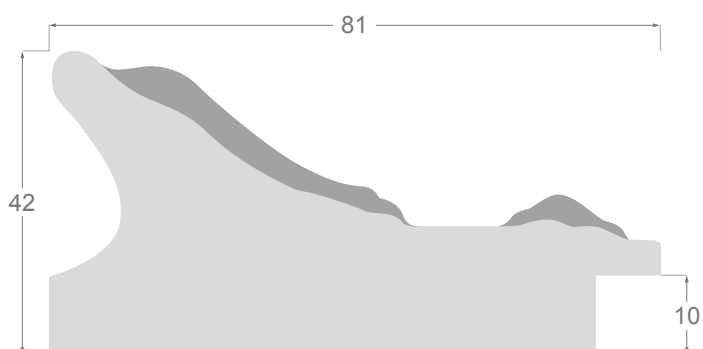

# Collection **Barroco**

La Collection BARROCO est identifiée par des moulures de haute qualité, avec des décorations à la feuille d'or ou d'argent, avec une touche artisanale.

**4078**

**4066**

**4065**

**4058**

**4059**

**4081**

4078/31 45x25mm

À feuille d'or

4078/33 45x25mm

À feuille d'argent

4078/34 45x25mm

4078/32 45x25mm