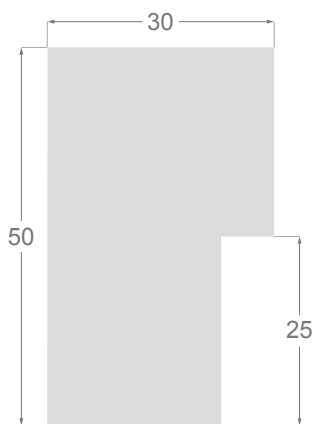

Réalisé en pin lamellé abouté de la meilleure qualité, elle se compose d'une série de profils équilibrés : 2 profilés architectes, 3 carrés, un «taco» généreux de 30x50 mm et deux pyramides, tous avec une feuillure profonde pour donner une touche d'originalité aux oeuvres encadrées.

**/231**

**1100**

**1079**

**1040**

**1237**

**1102**

**1075**

**1064**

**1238**

PICASSO

MUSÉE D'ORSAY  
RUE DE LA LÉGION D'HONNEUR - PARIS

**1102/231** 30x50mm

**1100/231** 30x30mm

**1079/231** 20x20mm

**1040/231** 15x15mm

**1075/231** 17x48mm

**1064/231** 15x30mm

**1238/231** 23x48mm

**1237/231** 18x30mm

LES FAUVES

L'art de la lithographie

SALON DES CENT

Les signes du temps et l'art moderne

[www.molgra.com](http://www.molgra.com)