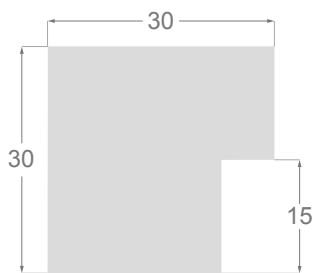

Collection **Bali**

La collection BALI marque une petite innovation au sein de nos baguettes: elle introduit un décor texturé imitant le bois de palmier, avec un motif transversal innovant. Il se distingue par la régularité de ses veines, avec un subtil mélange de couleurs : un bleu-gris, un beige et un marron.

Réalisé en pin lamellé abouté de la meilleure qualité, elle se compose d'une série de profils équilibrés : 2 profilés architectes, 3 carrés, un «taco» généreux de 30x50 mm et deux pyramides, tous avec une feuillure profonde pour donner une touche d'originalité aux oeuvres encadrées.

Le client final appréciera le relief de la décoration et la façon dont le profil accroche la lumière. Il se combine tout simplement avec... tout. Bali, pour s'évader un peu et voir quelque chose de différent.

/231

1100

1079

1040

1237

1102

1075

1064

1238