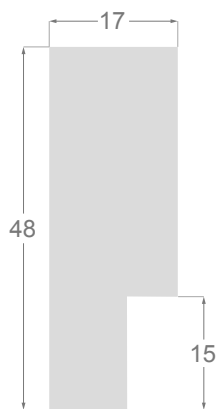

Réalisé en pin lamellé abouté de la meilleure qualité, elle se compose d'une série de profils équilibrés : 2 profilés architectes, 3 carrés, un «taco» généreux de 30x50 mm et deux pyramides, tous avec une feuillure profonde pour donner une touche d'originalité aux oeuvres encadrées.

**/231**

**1100**

**1079**

**1040**

**1237**

**1102**

**1075**

**1064**

**1238**

PICASSO

MUSÉE D'ORSAY  
RUE DE LA LÉGION D'HONNEUR - PARIS

**1102/231** 30x50mm

**1100/231** 30x30mm

**1079/231** 20x20mm

**1040/231** 15x15mm

**1075/231** 17x48mm

**1064/231** 15x30mm

**1238/231** 23x48mm

**1237/231** 18x30mm

LES FAUVES

L'art de la lithographie

SALON DES CENT

Les signes du temps et l'art moderne

[www.molgra.com](http://www.molgra.com)