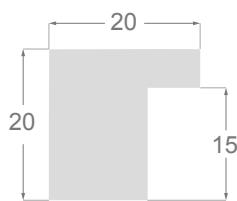

Collection **Bali**

La collection BALI marque une petite innovation au sein de nos baguettes: elle introduit un décor texturé imitant le bois de palmier, avec un motif transversal innovant. Il se distingue par la régularité de ses veines, avec un subtil mélange de couleurs : un bleu-gris, un beige et un marron.

Réalisé en pin lamellé abouté de la meilleure qualité, elle se compose d'une série de profils équilibrés : 2 profilés architectes, 3 carrés, un «taco» généreux de 30x50 mm et deux pyramides, tous avec une feuillure profonde pour donner une touche d'originalité aux oeuvres encadrées.

Le client final appréciera le relief de la décoration et la façon dont le profil accroche la lumière. Il se combine tout simplement avec... tout. Bali, pour s'évader un peu et voir quelque chose de différent.

/231

1100

1079

1040

1237

1102

1075

1064

1238