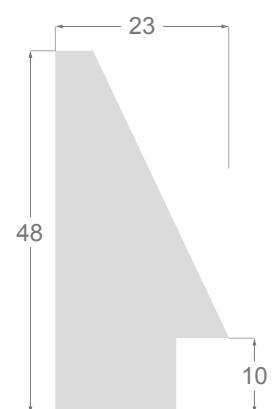

Réalisé en pin lamellé abouté de la meilleure qualité, elle se compose d'une série de profils équilibrés : 2 profilés architectes, 3 carrés, un «taco» généreux de 30x50 mm et deux pyramides, tous avec une feuillure profonde pour donner une touche d'originalité aux oeuvres encadrées.

**/231**

**1100**

**1079**

**1040**

**1237**

**1102**

**1075**

**1064**

**1238**

PICASSO

MUSÉE D'ORSAY  
RUE DE LA LÉGION D'HONNEUR - PARIS

**1102/231** 30x50mm

**1100/231** 30x30mm

**1079/231** 20x20mm

**1040/231** 15x15mm

**1075/231** 17x48mm

**1064/231** 15x30mm

**1238/231** 23x48mm

**1237/231** 18x30mm

LES FAUVES

L'art de la lithographie

SALON DES CENT

Les signes du temps et l'art moderne

[www.molgra.com](http://www.molgra.com)