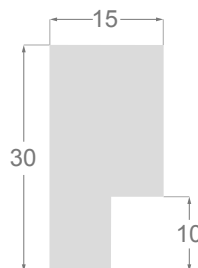

Réalisé en pin lamellé abouté de la meilleure qualité, elle se compose d'une série de profils équilibrés : 2 profilés architectes, 3 carrés, un «taco» généreux de 30x50 mm et deux pyramides, tous avec une feuillure profonde pour donner une touche d'originalité aux oeuvres encadrées.

**/231**

**1100**

**1079**

**1040**

**1237**

**1102**

**1075**

**1064**

**1238**

PICASSO

MUSÉE D'ORSAY  
RUE DE LA LÉGION D'HONNEUR - PARIS

**1102/231** 30x50mm

**1100/231** 30x30mm

**1079/231** 20x20mm

**1040/231** 15x15mm

**1075/231** 17x48mm

**1064/231** 15x30mm

**1238/231** 23x48mm

**1237/231** 18x30mm

LES FAUVES

L'art de la lithographie

SALON DES CENT

Les signes du temps et l'art moderne

[www.molgra.com](http://www.molgra.com)