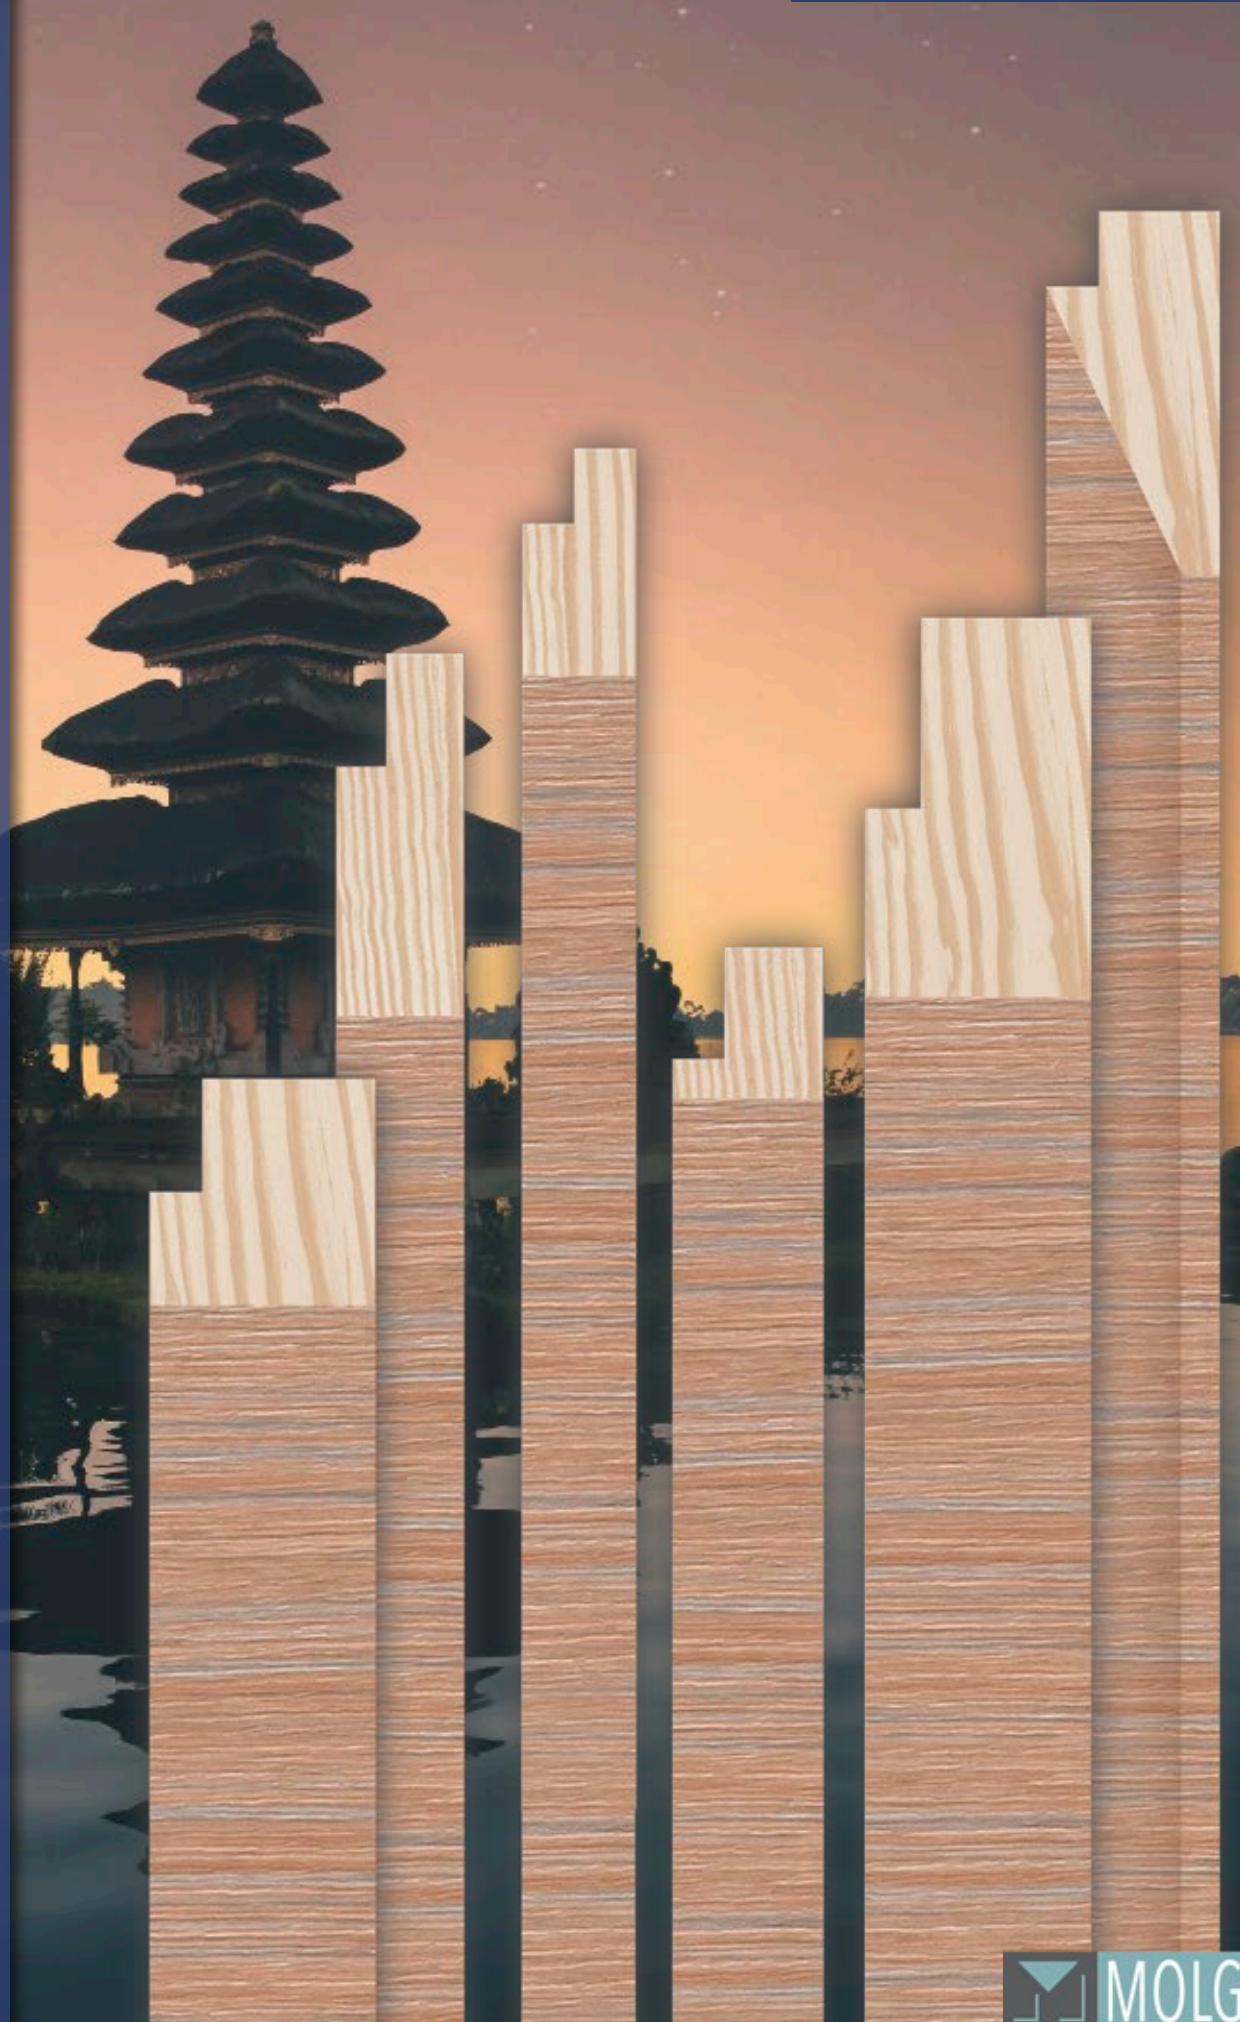

# Collection **Bali**

La collection BALI marque une petite innovation au sein de nos baguettes: elle introduit un décor texturé imitant le bois de palmier, avec un motif transversal innovant. Il se distingue par la régularité de ses veines, avec un subtil mélange de couleurs : un bleu-gris, un beige et un marron.

Réalisé en pin lamellé abouté de la meilleure qualité, elle se compose d'une série de profils équilibrés : 2 profilés architectes, 3 carrés, un «taco» généreux de 30x50 mm et deux pyramides, tous avec une feuillure profonde pour donner une touche d'originalité aux oeuvres encadrées.