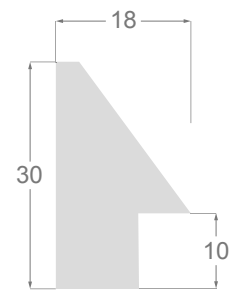

Réalisé en pin lamellé abouté de la meilleure qualité, elle se compose d'une série de profils équilibrés : 2 profilés architectes, 3 carrés, un «taco» généreux de 30x50 mm et deux pyramides, tous avec une feuillure profonde pour donner une touche d'originalité aux oeuvres encadrées.

**/231**

**1100**

**1079**

**1040**

**1237**

**1102**

**1075**

**1064**

**1238**

PICASSO

MUSÉE D'ORSAY  
RUE DE LA LÉGION D'HONNEUR - PARIS

**1102/231** 30x50mm

**1100/231** 30x30mm

**1079/231** 20x20mm

**1040/231** 15x15mm

**1075/231** 17x48mm