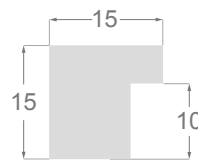

Réalisé en pin lamellé abouté de la meilleure qualité, elle se compose d'une série de profils équilibrés : 2 profilés architectes, 3 carrés, un «taco» généreux de 30x50 mm et deux pyramides, tous avec une feuillure profonde pour donner une touche d'originalité aux oeuvres encadrées.

**/231**

**1100**

**1079**

**1040**

**1237**

**1102**

**1075**

**1064**