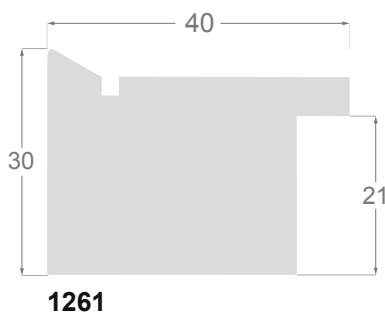

Noyer-Wengé
Naturel
/142

Chêne-Noyer
Naturel
/141

Érable-Chêne
Naturel
/140

Wengé
Naturel
/117

Noyer
Naturel
/116

Chêne
Naturel
/115

Placage Noyer et de Wengué naturels

1262/142 60x38mm

1261/142 40x30mm

1260/142 30x25mm

Placage Chêne et de Noyer naturels

1262/141 60x38mm

1261/141 40x30mm

1260/141 30x25mm

Placage Érable et Chêne naturels

1262/140 60x38mm