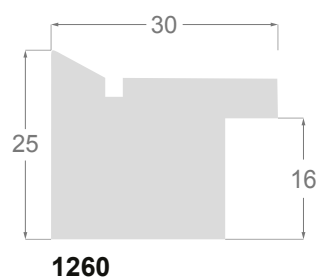

Noyer-Wengé
Naturel
/142

Chêne-Noyer
Naturel
/141

Érable-Chêne
Naturel
/140

Wengé
Naturel
/117

Noyer
Naturel
/116

Chêne
Naturel
/115

Placage Noyer et de Wengué naturels

1262/142 60x38mm

1261/142 40x30mm

1260/142 30x25mm

Placage Chêne et de Noyer naturels

1262/141 60x38mm

1261/141 40x30mm

1260/141 30x25mm

Placage Érable et Chêne naturels

1262/140 60x38mm