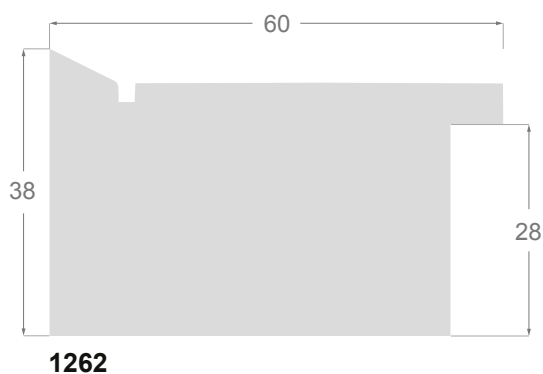

Noyer-Wengé
Naturel
/142

Chêne-Noyer
Naturel
/141

Érable-Chêne
Naturel
/140

Wengé
Naturel
/117

Noyer
Naturel
/116

Chêne
Naturel
/115

Placage Noyer et de Wengué naturels

1262/142 60x38mm

1261/142 40x30mm

1260/142 30x25mm

Placage Chêne et de Noyer naturels

1262/141 60x38mm

1261/141 40x30mm

1260/141 30x25mm

Placage Érable et Chêne naturels

1262/140 60x38mm