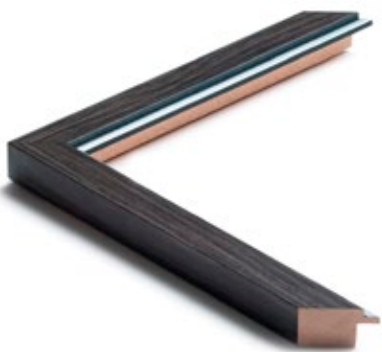

# Collection Savana

La collection SAVANA est un travail de créations harmonieuses, porosité, gamme de couleurs, bois naturelle, lui donne un décorât élégant et la finition argenté lui apporte modernité cela rendent les oeuvres d'encadreur avec cette collection ont un plus de créativité.

**/551**

**/552**

**/553**

**/554**

**1309**

**1308**

**1254**

1309/551 37x30mm

Open pore

1308/551 26x21mm

Open pore

1309/552 37x30mm

Open pore

1308/552 26x21mm

Open pore

**1309/554** 37x30mm