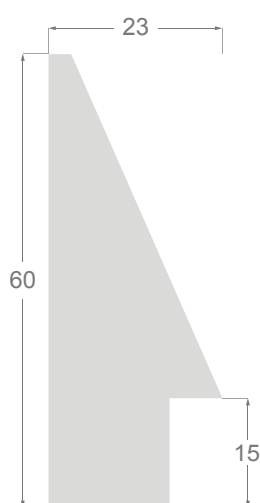

Pyramides

M O L G R A C O L L E C T I O N

Collection **Pirámides**

Ceci est un résumé technique des moulures de type PYRAMIDE présentes dans notre catalogue actuel. Tous les dessins et images sont en taille réelle (1:1).

1239 / 4016

1856

5777

1238

5792

1240 / 4119 / 1855

1227

1237

1238/117 23x48mm

Stratifié imitation bois

1238/116 23x48mm

Stratifié imitation bois

1238/115 23x48mm

Stratifié imitation bois

1238/114 23x48mm

Stratifié imitation bois

1240/514 40x22mm

Pores ouverts

1240/512 40x22mm

Pores ouverts

1240/001 40x22mm

1239/249 23x60mm

1240/249 22x40mm

1240/821 40x22mm