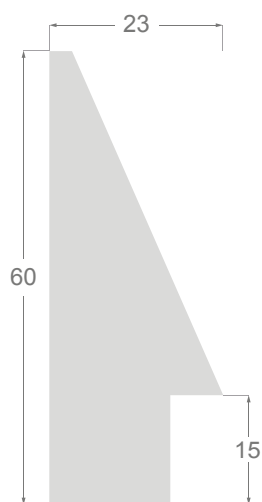

Pyramides

M O L G R A C O L L E C T I O N

Collection **Pirámides**

Ceci est un résumé technique des moulures de type PYRAMIDE présentes dans notre catalogue actuel. Tous les dessins et images sont en taille réelle (1:1).

1239 / 4016

1856

1238

5792

1240 / 4119

1237

1238/117 23x48mm

Stratifié imitation bois

1238/116 23x48mm

Stratifié imitation bois

1238/115 23x48mm

Stratifié imitation bois

1238/114 23x48mm

Stratifié imitation bois

1238/113 23x48mm

Stratifié imitation bois

Dos noir

1240/555 22x40mm

Pores ouverts

1240/556 22x40mm

Pores ouverts

1240/557 22x40mm

Pores ouverts

1240/234 40x22mm