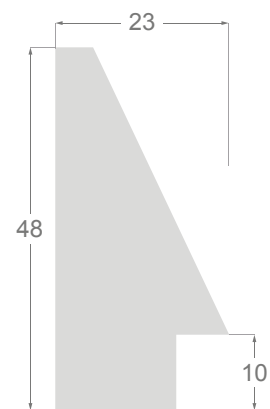

Collection **Pirámides**

Ceci est un résumé technique des moulures de type PYRAMIDE présentes dans notre catalogue actuel. Tous les dessins et images sont en taille réelle (1:1).

1238