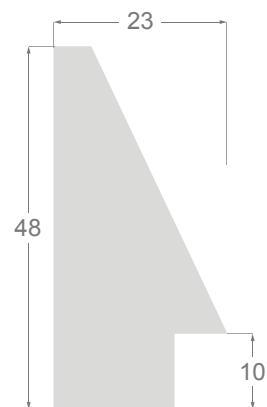

Pyramides

M O L G R A C O L L E C T I O N

Collection **Pirámides**

Ceci est un résumé technique des moulures de type PYRAMIDE présentes dans notre catalogue actuel. Tous les dessins et images sont en taille réelle (1:1).

1239 / 4016

1856

1238

5792

1240 / 4119

1237

1238/117 23x48mm

Stratifié imitation bois

1238/116 23x48mm

Stratifié imitation bois

1238/115 23x48mm

Stratifié imitation bois

1238/114 23x48mm

Stratifié imitation bois

1238/113 23x48mm

Stratifié imitation bois

Dos noir

1240/555 22x40mm

Pores ouverts

1240/556 22x40mm

Pores ouverts

1240/557 22x40mm

Pores ouverts

1240/234 40x22mm