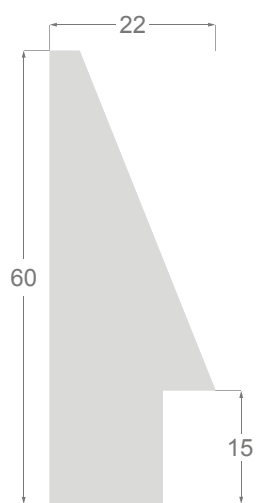

Collection **Pirámides**

Ceci est un résumé technique des moulures de type PYRAMIDE présentes dans notre catalogue actuel. Tous les dessins et images sont en taille réelle (1:1).

1856