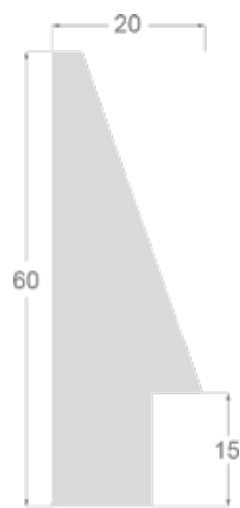

Collection **Pirámides**

Ceci est un résumé technique des moulures de type PYRAMIDE présentes dans notre catalogue actuel. Tous les dessins et images sont en taille réelle (1:1).

5777