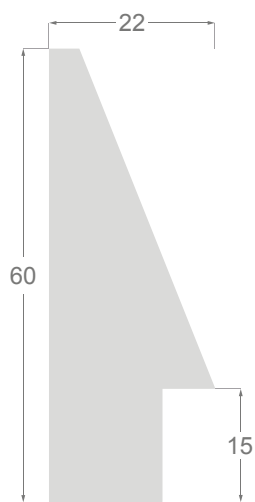

Pyramides

M O L G R A C O L L E C T I O N

Collection **Pirámides**

Ceci est un résumé technique des moulures de type PYRAMIDE présentes dans notre catalogue actuel. Tous les dessins et images sont en taille réelle (1:1).

1239 / 4016

1856

1238

5792

1240 / 4119

1237

1238/117 23x48mm

Stratifié imitation bois

1238/116 23x48mm

Stratifié imitation bois

1238/115 23x48mm

Stratifié imitation bois

1238/114 23x48mm

Stratifié imitation bois

1238/113 23x48mm

Stratifié imitation bois

Dos noir

1240/555 22x40mm

Pores ouverts

1240/556 22x40mm

Pores ouverts

1240/557 22x40mm

Pores ouverts

1240/234 40x22mm