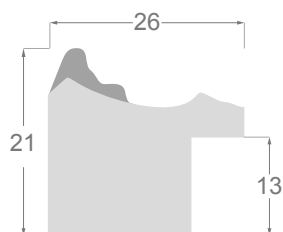

Elle se compose d'un profil de 26x21mm, très pratique et rehaussé d'un décor en pâte à bois. La gravure à motif a cette fameuse teinte blanche nacrée et lisse de la porcelaine, grâce à une peinture épaisse spéciale. La couleur vive est volontairement appliquée sur la partie supérieure de la gravure, pour un meilleur contraste. Il convient de souligner le ton bleu cobalt, si typique et méditerranéen, le blanc pur, à côté des rouge, vert et noir.

Une fois assemblé, le cadre vous impressionnera par son aspect unique et se combinera à n'importe quel intérieur.

/714

/718

/716

/717

/715

1305

1305/714 26x21mm