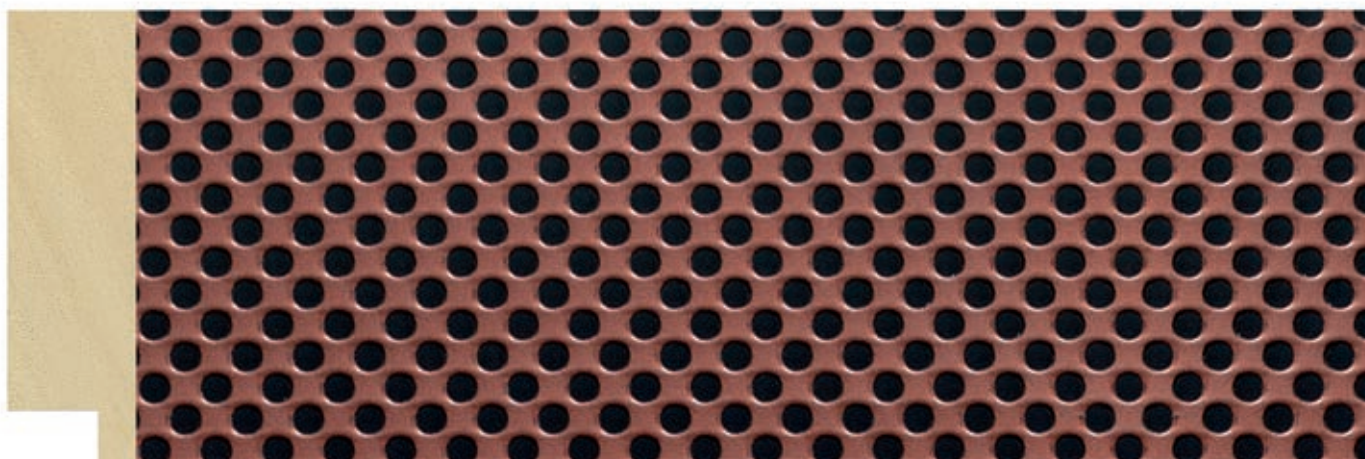

M O L G R A C O L L E C T I O N

Collection **Metal**

La collection METAL est un mélange de styles industriels, qui nous a inspirés pour créer la finition effet tôle découpée à l'emporte-pièce.

Un jeu de tons métalliques, d'aplats, de reliefs et de brillants. Tous synchronisés pour obtenir un effet authentique. Les deux hauteurs de la surface ainsi que les deux couleurs donnent une sensation au toucher d'une vraie calandre. Avec de multiples combinaisons de couleur, de luminosité ou de design.

Nous présentons ces finitions dans deux profils parfaits pour montrer à la fois la texture et la couleur : un profil 30x17mm et un autre profil 60x17mm.

/384

/382

/381

/383

/386

/385

1096

1155

1155/384 60x17mm

Côté peint

1096/384 30x17mm

Côté peint

1155/382 60x17mm

Côté peint

1096/382 30x17mm