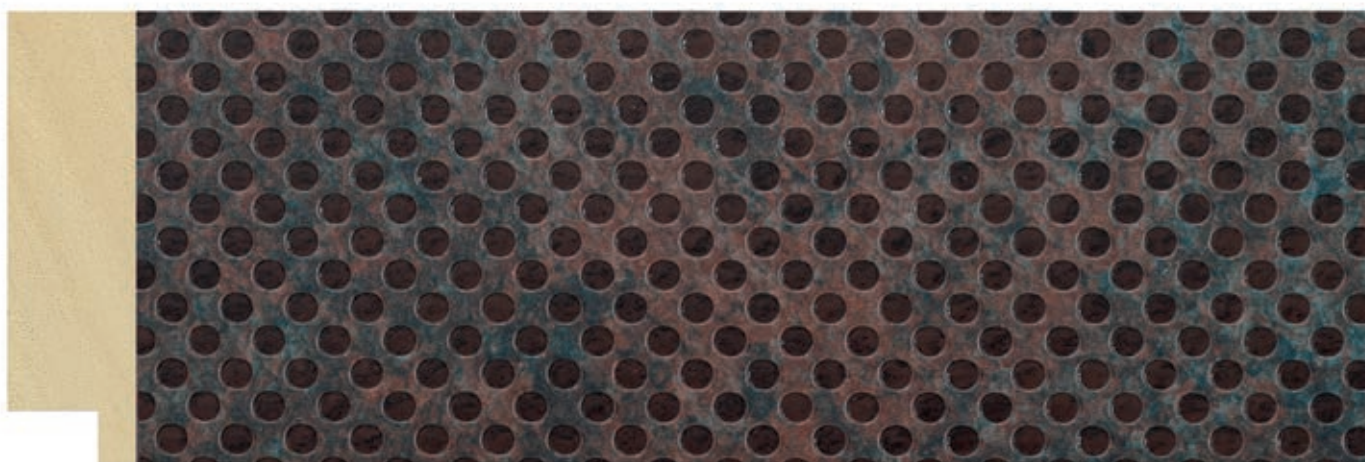

M O L G R A C O L L E C T I O N

Collection **Metal**

La collection METAL est un mélange de styles industriels, qui nous a inspirés pour créer la finition effet tôle découpée à l'emporte-pièce.

Un jeu de tons métalliques, d'aplats, de reliefs et de brillants. Tous synchronisés pour obtenir un effet authentique. Les deux hauteurs de la surface ainsi que les deux couleurs donnent une sensation au toucher d'une vraie calandre. Avec de multiples combinaisons de couleur, de luminosité ou de design.

Nous présentons ces finitions dans deux profils parfaits pour montrer à la fois la texture et la couleur : un profil 30x17mm et un autre profil 60x17mm.

/384

/382

/381

/383

/386

/385

1096

1155

1155/384 60x17mm

Côté peint

1096/384 30x17mm

Côté peint

1155/382 60x17mm

Côté peint

1096/382 30x17mm