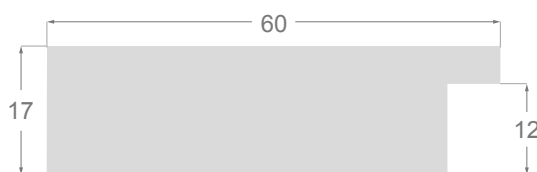

Nous présentons ces finitions dans deux profils parfaits pour montrer à la fois la texture et la couleur : un profil 30x17mm et un autre profil 60x17mm.

/384

/382

/381

/383

/386

/385

1096

1155

1155/384 60x17mm

Côté peint

1096/384 30x17mm

Côté peint

1155/382 60x17mm

Côté peint

1096/382 30x17mm