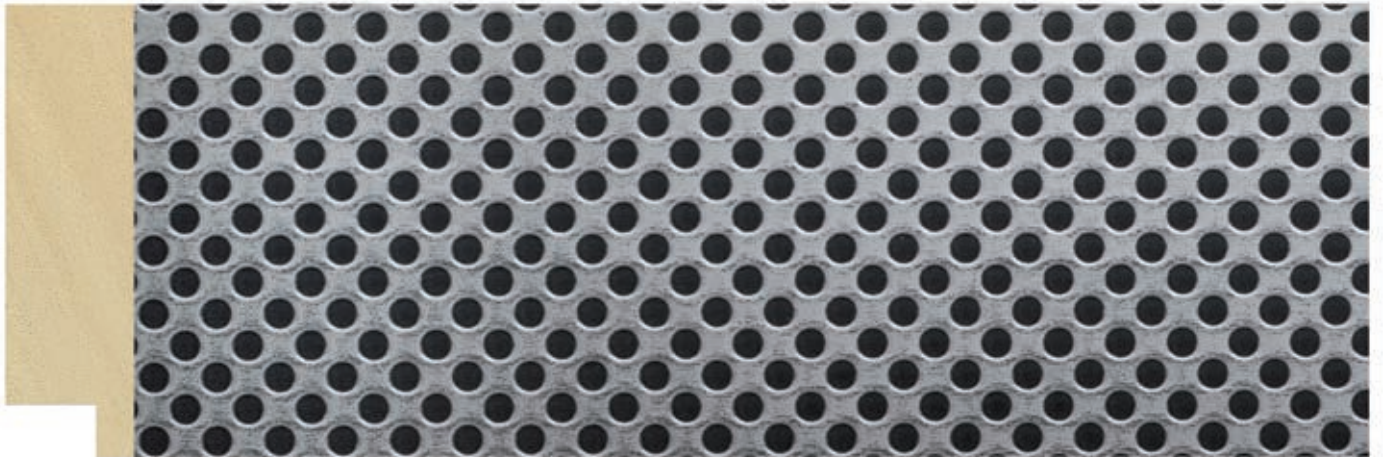

1155/383 60x17mm

Côté peint