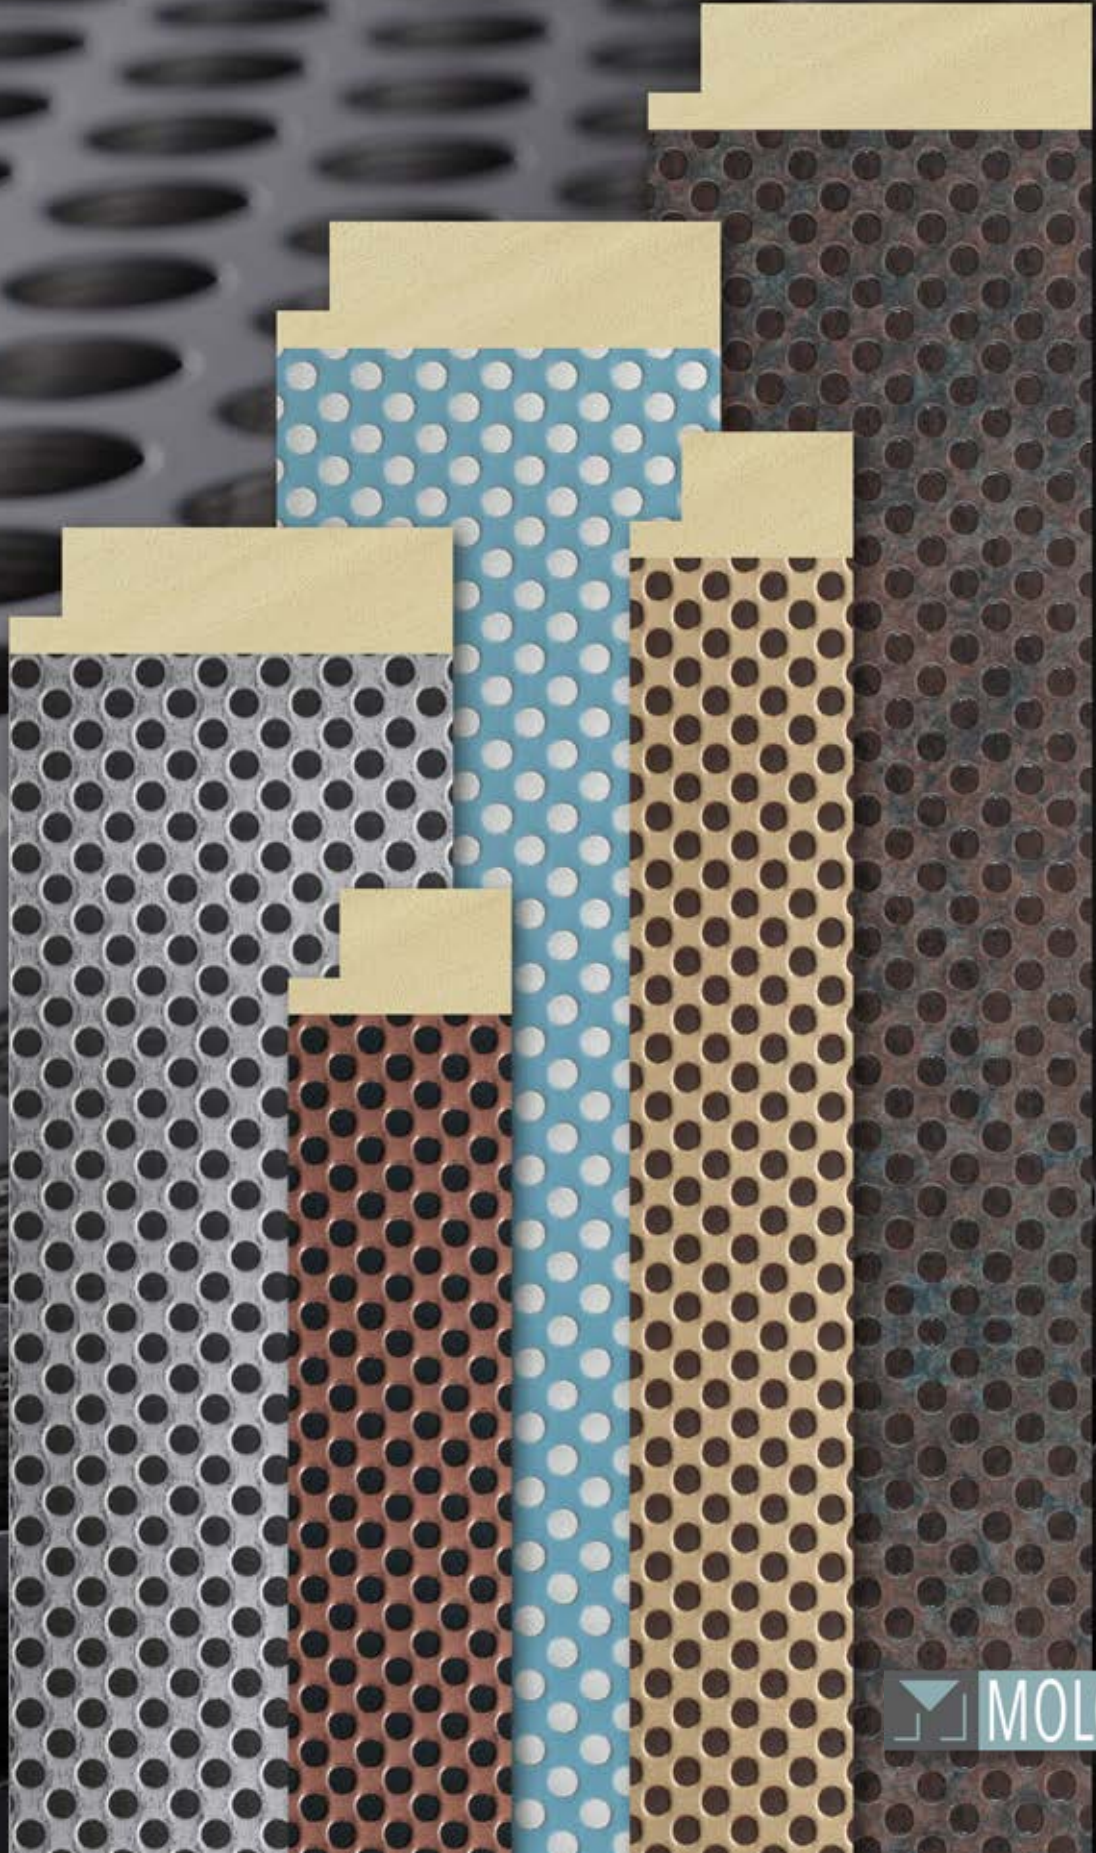

M O L G R A C O L L E C T I O N

Collection **Metal**

La collection METAL est un mélange de styles industriels, qui nous a inspirés pour créer la finition effet tôle découpée à l'emporte-pièce.

Un jeu de tons métalliques, d'aplats, de reliefs et de brillants. Tous synchronisés pour obtenir un effet authentique. Les deux hauteurs de la surface ainsi que les deux couleurs donnent une sensation au toucher d'une vraie calandre. Avec de multiples combinaisons de couleur, de luminosité ou de design.

Nous présentons ces finitions dans deux profils parfaits pour montrer à la fois la texture et la couleur : un profil 30x17mm et un autre profil 60x17mm.

/384

/382

/381

/383

/386

/385

1096

1155

1155/384 60x17mm

Côté peint

1096/384 30x17mm

Côté peint

1155/382 60x17mm

Côté peint

1096/382 30x17mm

Côté peint

1155/381 60x17mm

Côté peint

1096/381 30x17mm

Côté peint

1155/383 60x17mm

Côté peint

1096/383 30x17mm