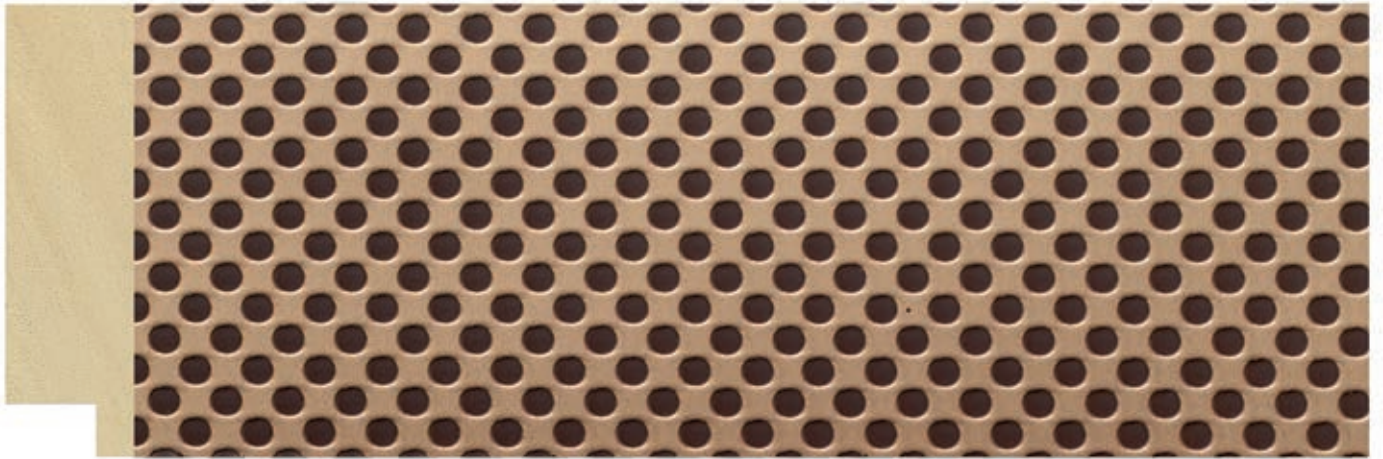

1155/381 60x17mm

Côté peint