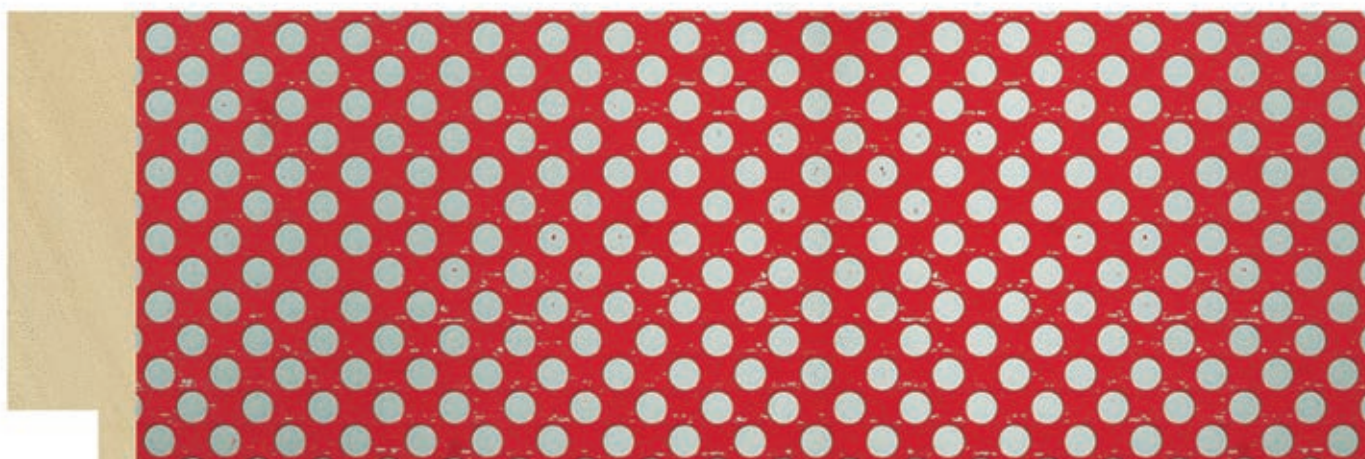

1155/385 60x17mm

Côté peint