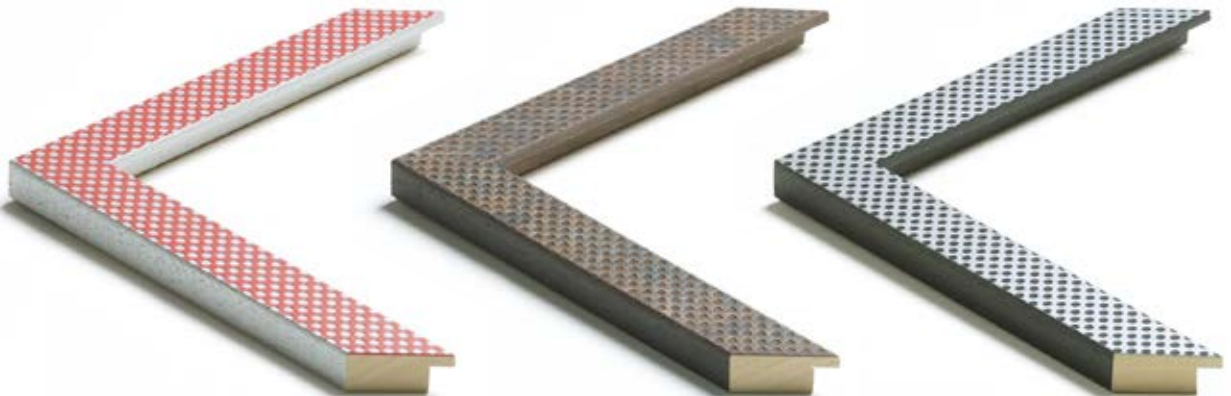

M O L G R A C O L L E C T I O N

Collection **Metal**

La collection METAL est un mélange de styles industriels, qui nous a inspirés pour créer la finition effet tôle découpée à l'emporte-pièce.

Un jeu de tons métalliques, d'aplats, de reliefs et de brillants. Tous synchronisés pour obtenir un effet authentique. Les deux hauteurs de la surface ainsi que les deux couleurs donnent une sensation au toucher d'une vraie calandre. Avec de multiples combinaisons de couleur, de luminosité ou de design.

Nous présentons ces finitions dans deux profils parfaits pour montrer à la fois la texture et la couleur : un profil 30x17mm et un autre profil 60x17mm.

/384

/382

/381

/383

/386

/385

1096

1155

1155/384 60x17mm

Côté peint

1096/384 30x17mm

Côté peint

1155/382 60x17mm

Côté peint

1096/382 30x17mm

Côté peint

1155/381 60x17mm

Côté peint

1096/381 30x17mm

Côté peint

1155/383 60x17mm

Côté peint

1096/383 30x17mm