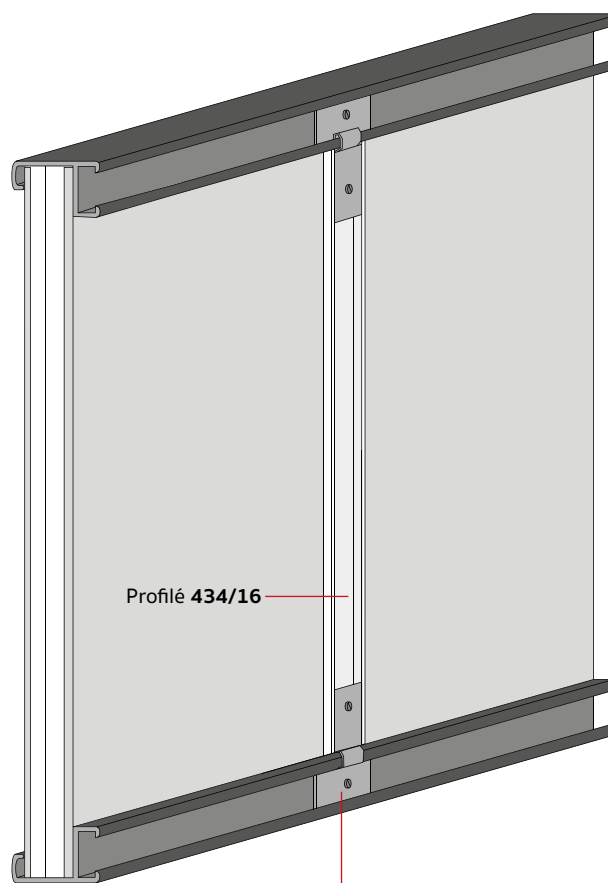

Exemple de montage dans l'air comme "ele" ou caisse américaine

Exemple de montage conventionnel

Profil stabilisateur pour cadres en aluminium

Exemple de montage avec profilé stabilisateur H

Profilé 434/16

Ancrage 413/10

Exemple de montage avec profilé stabilisateur unique

Profilé 434/16

Ancrage 413/10

Le profil stabilisateur est **compatible avec toute notre gamme de profils en aluminium**.
Idéal pour renforcer les cadres de moyennes/grandes dimensions.