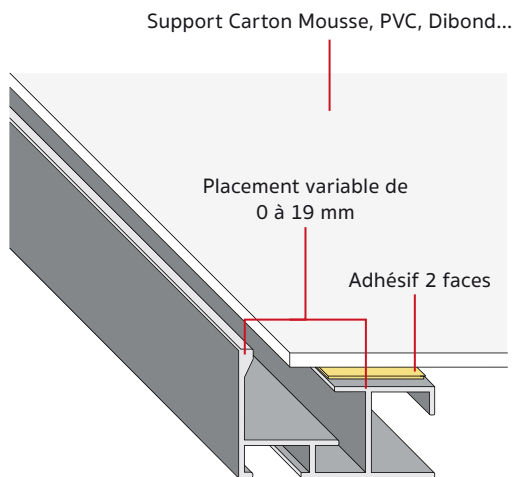

420/24 16x29mm

Laqué noir mat

420/16 16x29mm

Argent anodisé mat

Caisses américaines en aluminium

Exemple de montage dans l'air comme "ele" ou caisse américaine

Exemple de montage conventionnel

Profil stabilisateur pour cadres en aluminium

Exemple de montage avec profilé stabilisateur H

Ancrage
413/10

Exemple de montage avec profilé stabilisateur unique

Ancrage
413/10

Le profil stabilisateur est **compatible avec toute notre gamme de profils en aluminium**.
Idéal pour renforcer les cadres de moyennes/grandes dimensions.