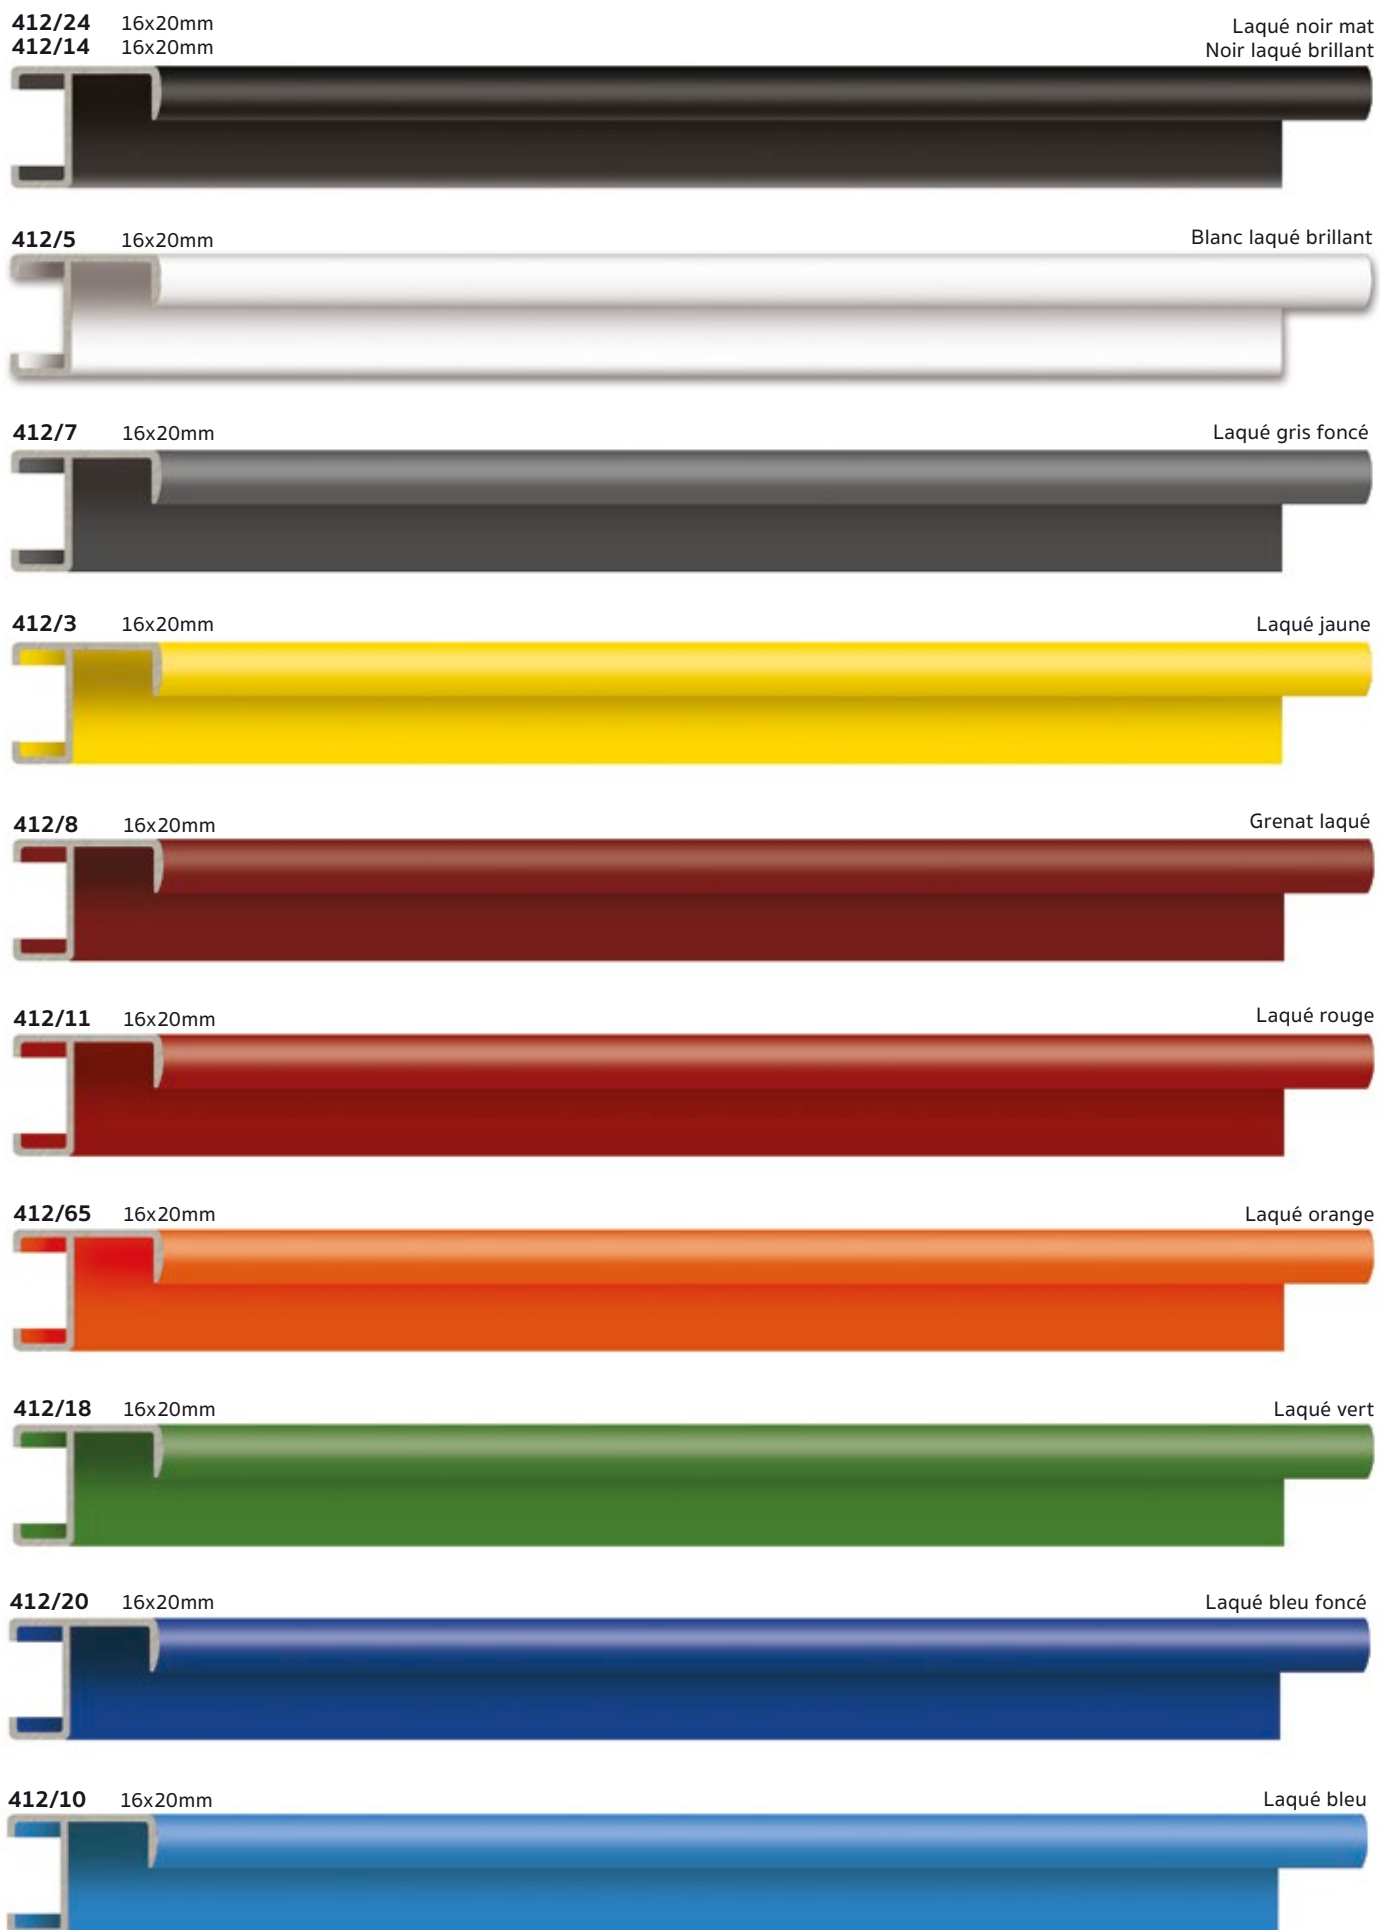

425/24 16x24mm

Black lacquered matt

425/84 16x24mm

Charcoal purpurin

425/56 16x24mm

Silver anodized bright

425/25 16x24mm

Champagne anodized matt

425/5 16x24mm

White lacquered bright

425/22 16x24mm

White lacquered matt

416/4 16x36mm Noir anodisé mat

416/24 16x36mm Laqué noir mat

416/84 16x36mm Tableau noir scintillant

416/16 16x36mm Argent anodisé mat

416/5 16x36mm Blanc laqué brillant

Aluminio para vitrinas

419/24 17x35mm Noir anodisé mat

419/16 17x35mm Argent anodisé mat

419/5 17x35mm Blanc laqué brillant

410/24 16x20mm
410/14 16x20mm

Laqué noir mat
Noir laqué brillant

410/22 16x20mm
410/5 16x20mm

Blanc laqué mat
Blanc laqué brillant

410/16 16x20mm

Argent anodisé mat

423/24 16x25mm

Laqué noir mat

423/16 16x25mm

Argent anodisé mat