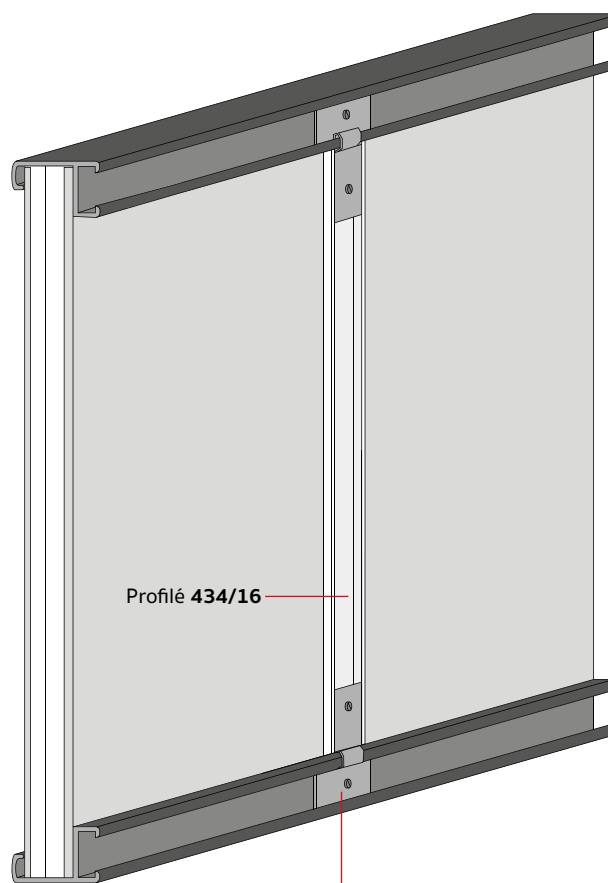

Exemple de montage avec profilé stabilisateur H

Ancrage
413/10

Exemple de montage avec profilé stabilisateur unique

Ancrage
413/10

Le profil stabilisateur est **compatible avec toute notre gamme de profils en aluminium**.
Idéal pour renforcer les cadres de moyennes/grandes dimensions.