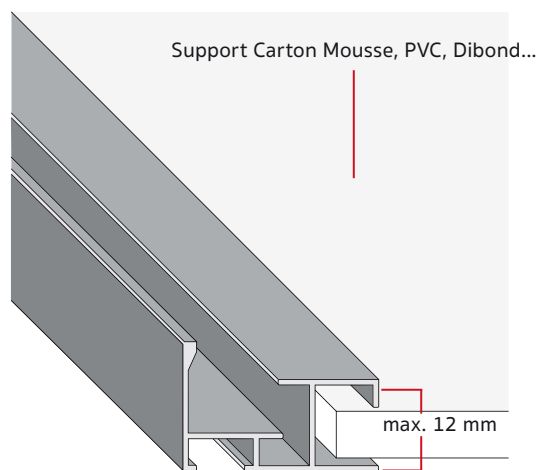

420/24 16x29mm

Laqué noir mat

420/16 16x29mm

Argent anodisé mat

Caisses américaines en aluminium

Exemple de montage dans l'air comme "ele" ou caisse américaine

Exemple de montage conventionnel

Profil stabilisateur pour cadres en aluminium