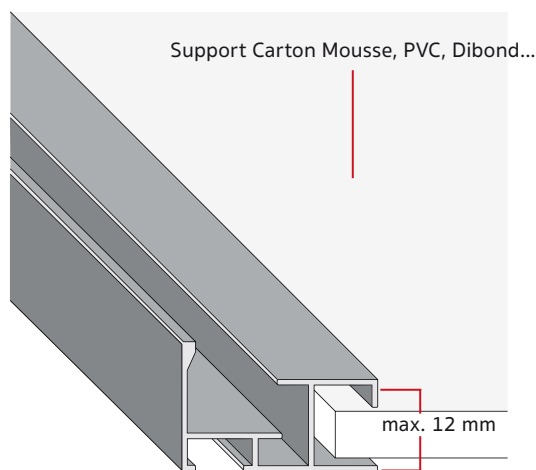

423/5 16x25mm

Laqué blanc

420/24 16x29mm

Laqué noir mat

420/16 16x29mm

Argent anodisé mat

Caisses américaines en aluminium

Exemple de montage dans l'air comme "ele" ou caisse américaine