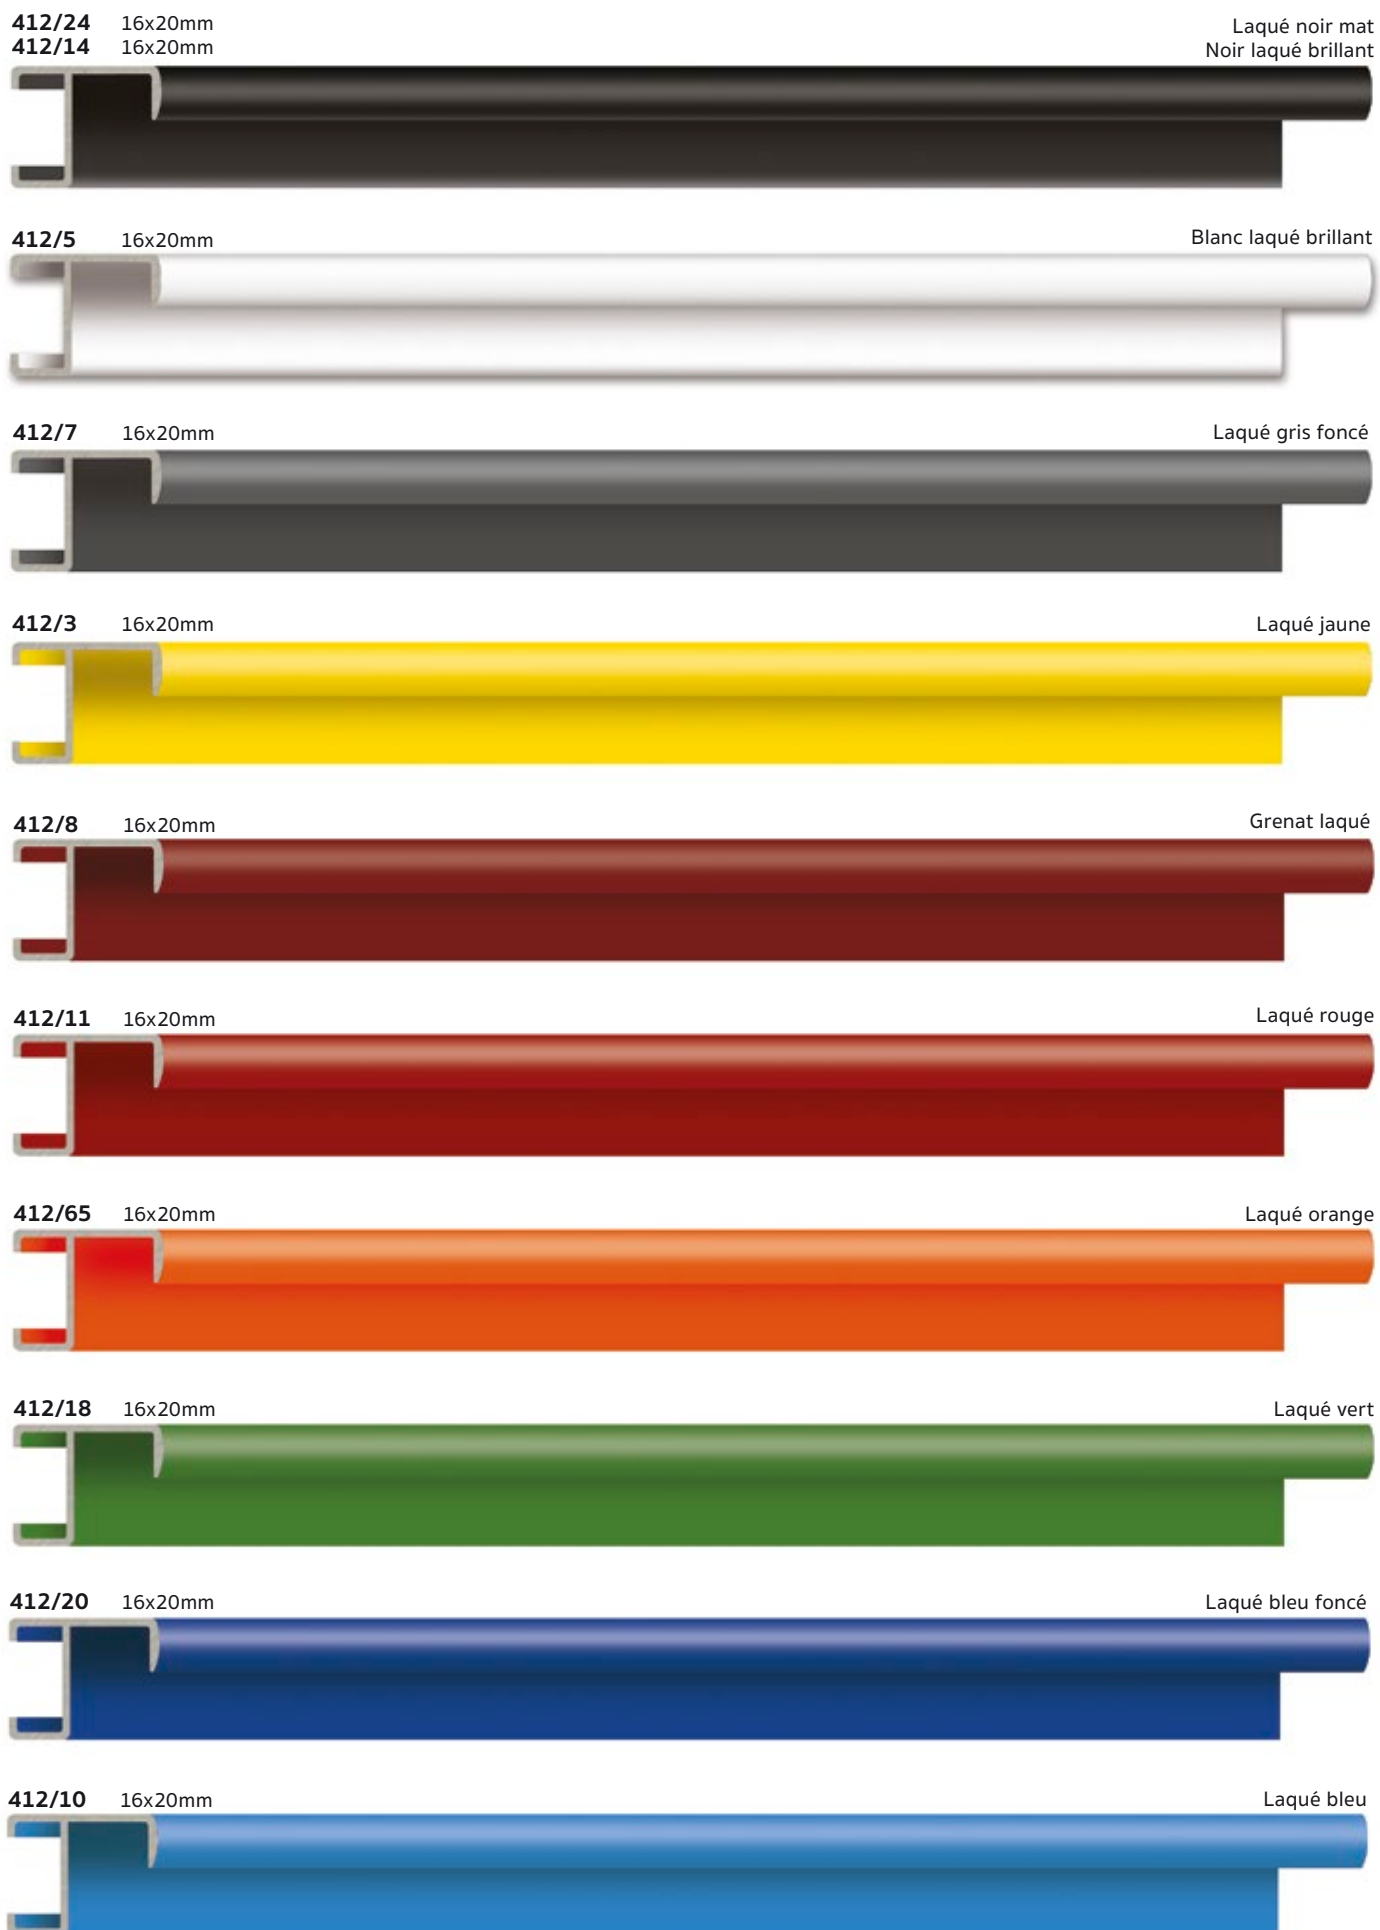

Champagne anodisé mat

425/5 16x24mm

Blanc laqué brillant

425/22 16x24mm

Blanc laqué mat

416/4 16x36mm Noir anodisé mat

416/24 16x36mm Laqué noir mat

416/84 16x36mm Tableau noir scintillant

416/16 16x36mm Argent anodisé mat

416/5 16x36mm Blanc laqué brillant

Aluminio para vitrinas

419/24 17x35mm Noir anodisé mat

419/16 17x35mm Argent anodisé mat

419/5 17x35mm Blanc laqué brillant

410/24 16x20mm
410/14 16x20mm

Laqué noir mat
Noir laqué brillant

410/22 16x20mm
410/5 16x20mm

Blanc laqué mat
Blanc laqué brillant

410/16 16x20mm

Argent anodisé mat

423/24 16x25mm

Laqué noir mat

423/16 16x25mm