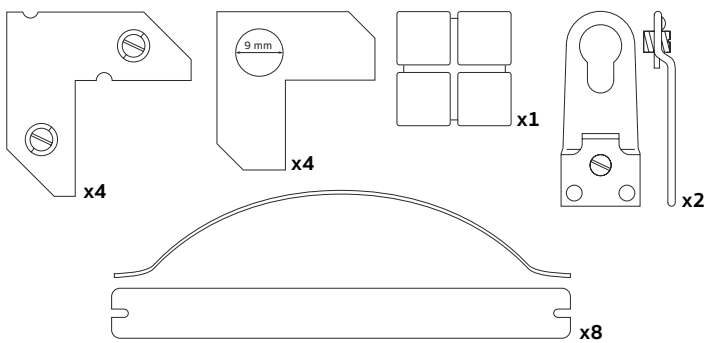

Ancrage + Profil stabilisateur

413/3 Boîte de 400 unités avec vis

413/4 Boîte de 400 unités

413/6 Boîte de 100 unités

413/9 Boîte de 200 unités

413/1 Boîte de 1.000 unités

413/8
Boîte de 250 unités
avec vis

413/5
Boîte de 200 unités
avec vis

KIT

413/98 Kit pour le montage de 1 cadre à partir de profils en aluminium

413/99 Kit pour le montage de 100 cadres à partir de profils en aluminium

Caisses américaines en aluminium