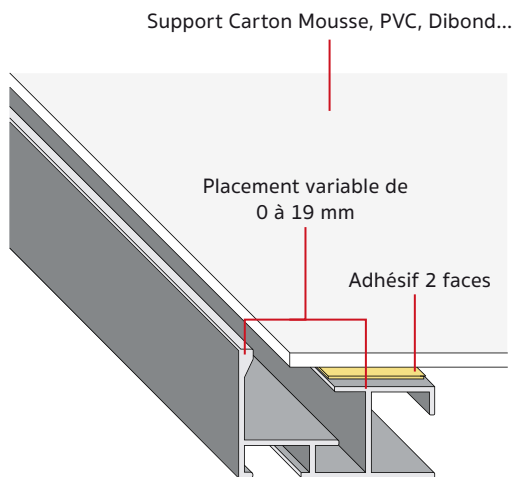

423/5 16x25mm

Laqué blanc

420/24 16x29mm

Laqué noir mat

420/16 16x29mm

Argent anodisé mat

Caisses américaines en aluminium

Exemple de montage dans l'air comme "ele" ou caisse américaine