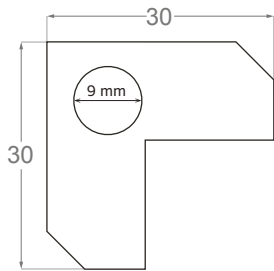

413/4 Boîte de 400 unités