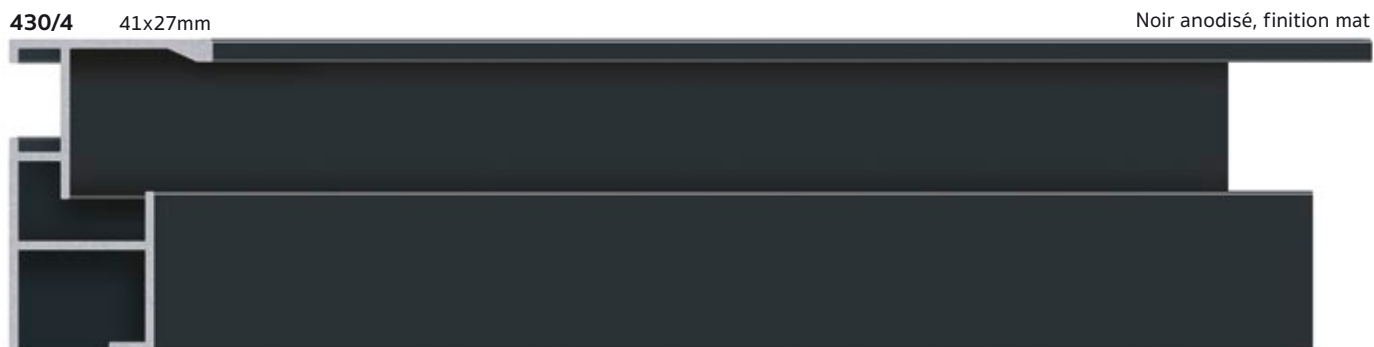

Caisses américaines en aluminium