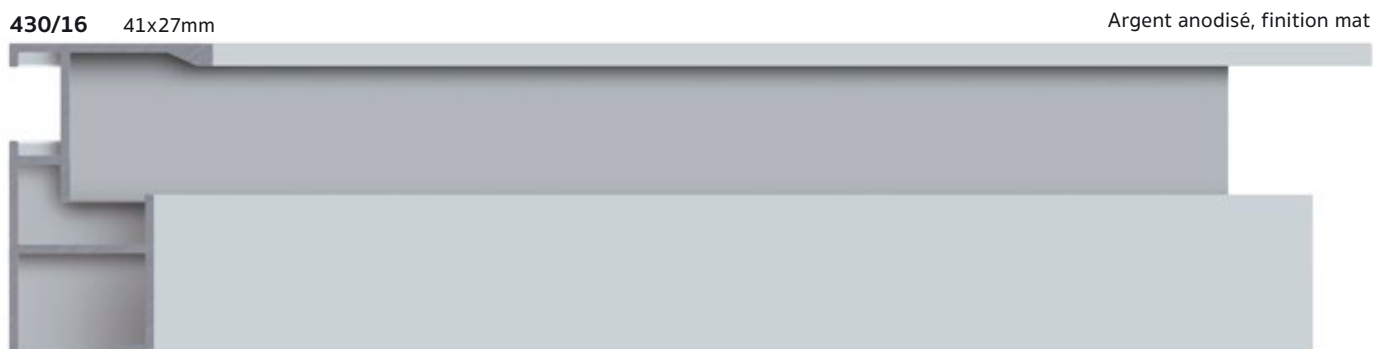

Caisses américaines en aluminium