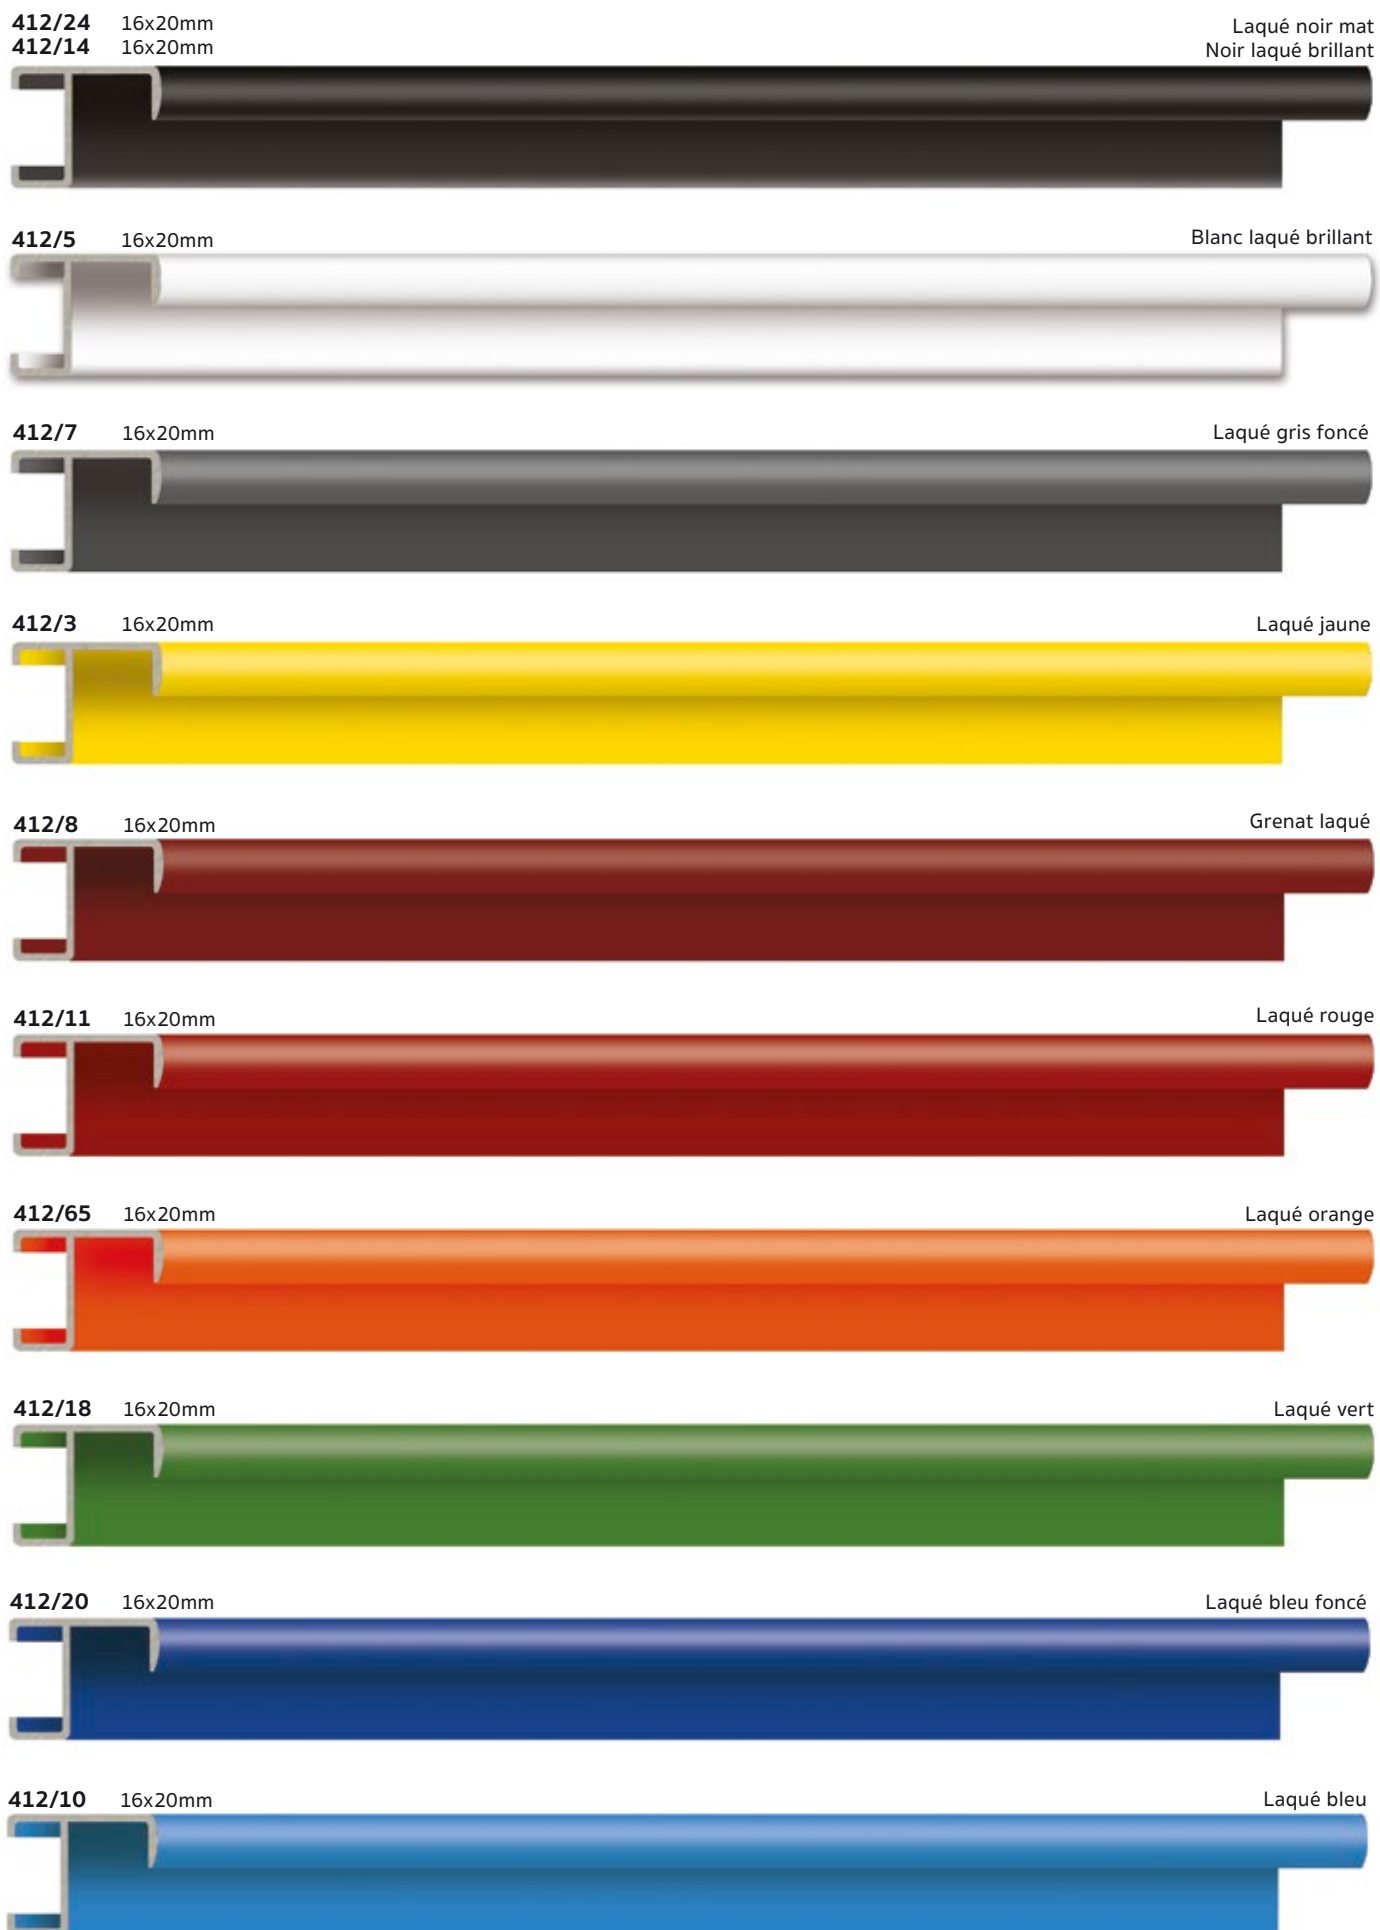

## Profil d'aluminium laminé

427/219 16x35mm

425/24 16x24mm

Noir laqué mat

425/84 16x24mm

Anthracite pailleté

425/16 16x24mm

Aluminium anodisé mat

425/25 16x24mm

Champagne anodisé mat

425/5 16x24mm

Blanc laqué brillant

425/22 16x24mm

Blanc laqué mat

**416/4** 16x36mm Noir anodisé mat

**416/24** 16x36mm Laqué noir mat

## Aluminio para vitrinas

**419/24** 17x35mm Noir anodisé mat

**419/16** 17x35mm Argent anodisé mat

**419/5** 17x35mm Blanc laqué brillant

410/24 16x20mm  
410/14 16x20mm

Laqué noir mat  
Noir laqué brillant

410/22 16x20mm  
410/5 16x20mm

Blanc laqué mat  
Blanc laqué brillant

410/16 16x20mm

Argent anodisé mat

423/24 16x25mm

Laqué noir mat

423/16 16x25mm

Argent anodisé mat