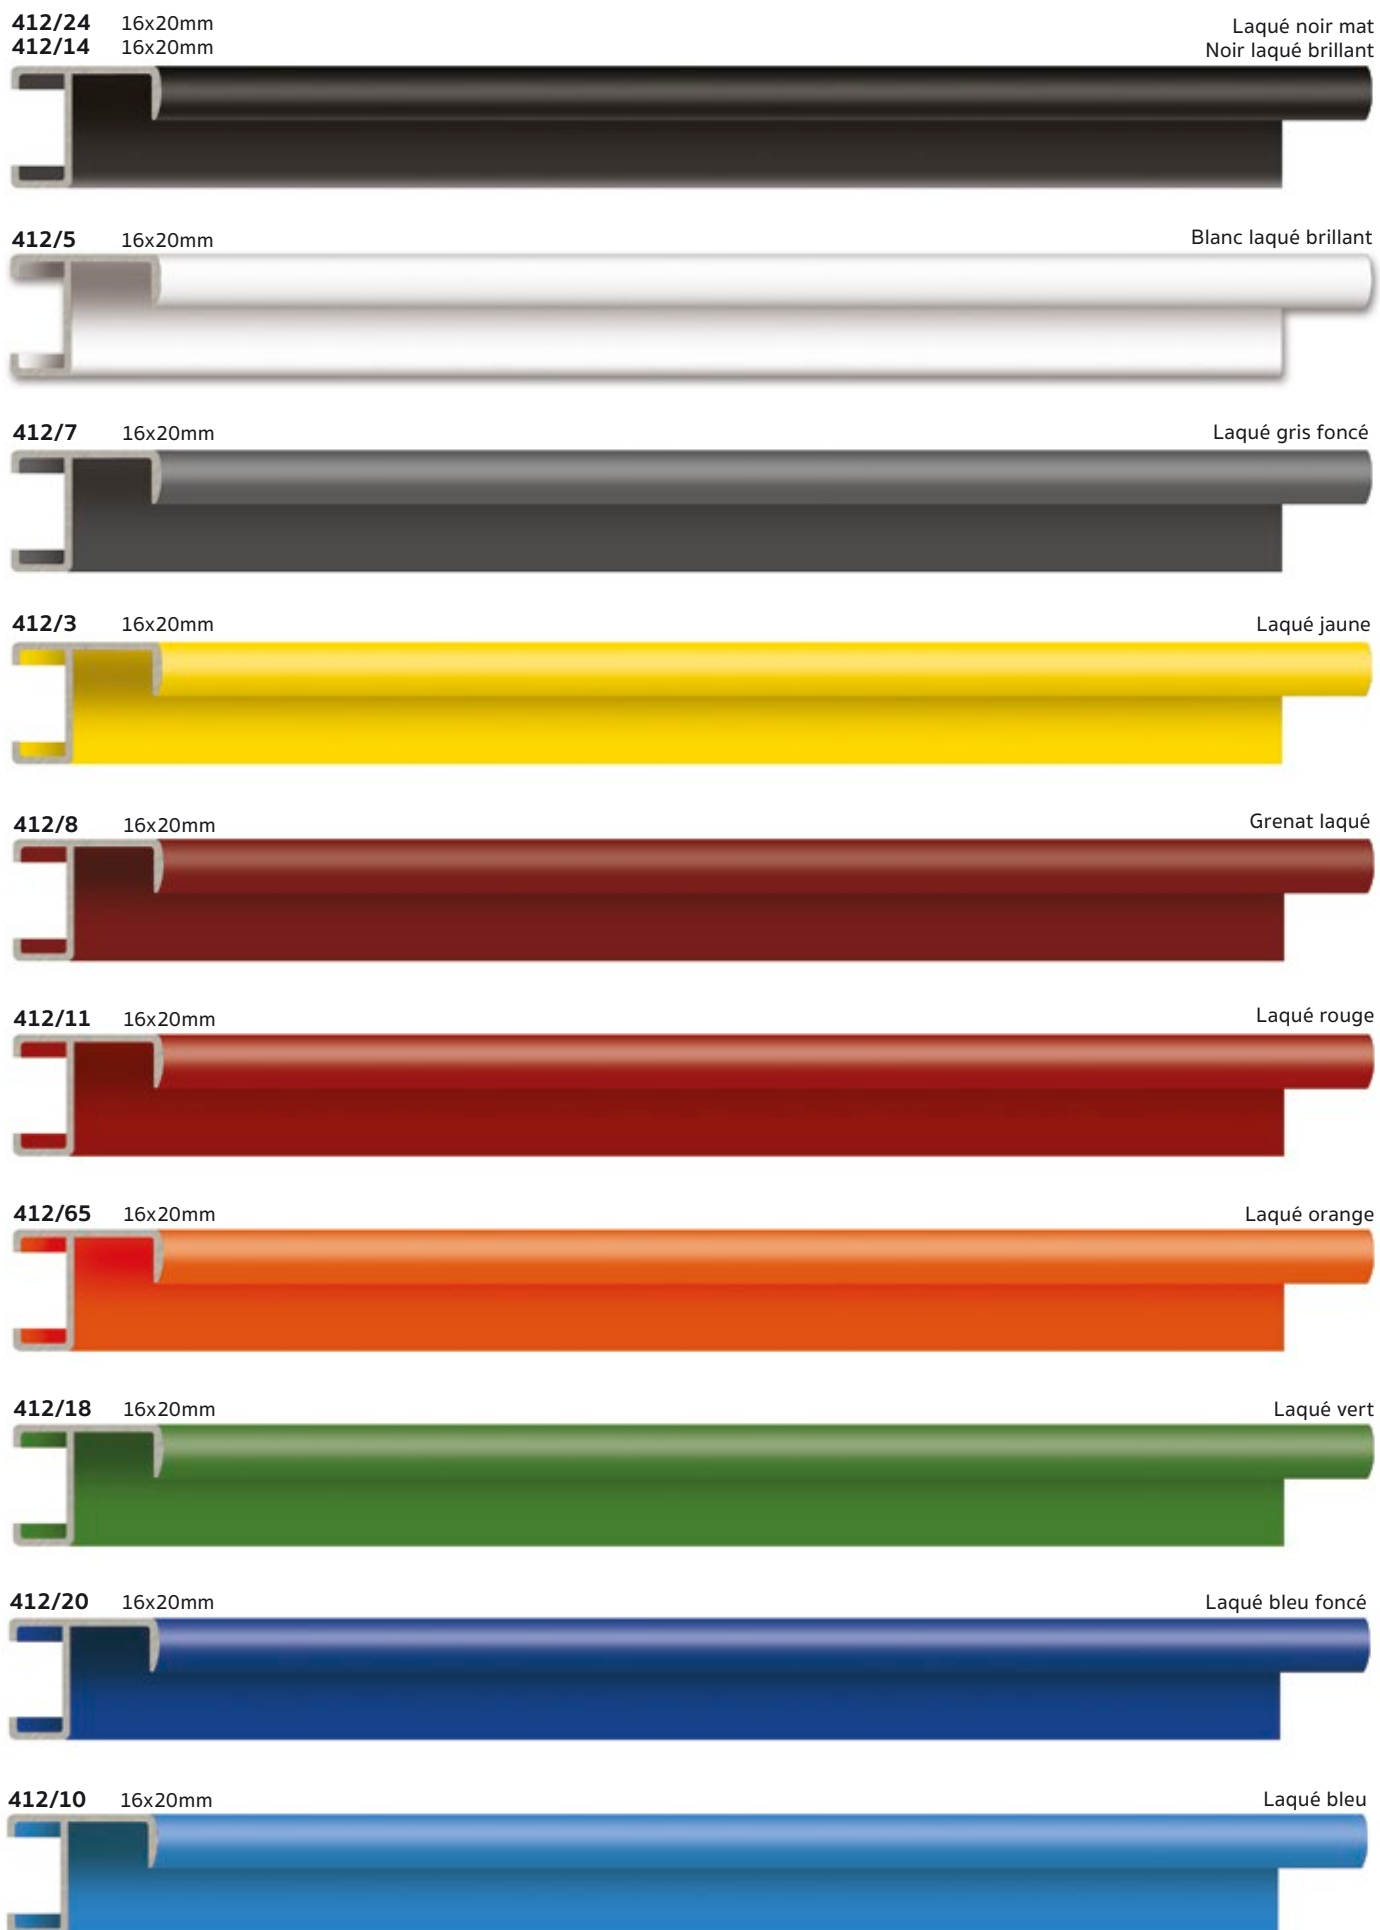

425/5 16x24mm

Blanc laqué brillant

425/22 16x24mm

Blanc laqué mat

412/4 16x20mm

Noir anodisé mat

412/16 16x20mm
412/56 16x20mm

Argent anodisé mat
Argent anodisé brillant

412/15 16x20mm

Bronze anodisé mat

412/13 16x20mm
412/53 16x20mm

Or anodisé mat
Or anodisé brillant

412/25 16x20mm
412/55 16x20mm

Cava anodisé mat
Cava anodisé brillant

412/94 16x20mm

Noir scintillant

412/84 16x20mm

Anthracite pailleté

416/4 16x36mm Noir anodisé mat

416/24 16x36mm Laqué noir mat

416/84 16x36mm Tableau noir scintillant

416/16 16x36mm Argent anodisé mat

416/5 16x36mm Blanc laqué brillant

Aluminio para vitrinas

419/24 17x35mm Noir anodisé mat

419/16 17x35mm Argent anodisé mat

419/5 17x35mm Blanc laqué brillant

410/24 16x20mm
410/14 16x20mm

Laqué noir mat
Noir laqué brillant

410/22 16x20mm
410/5 16x20mm

Blanc laqué mat
Blanc laqué brillant