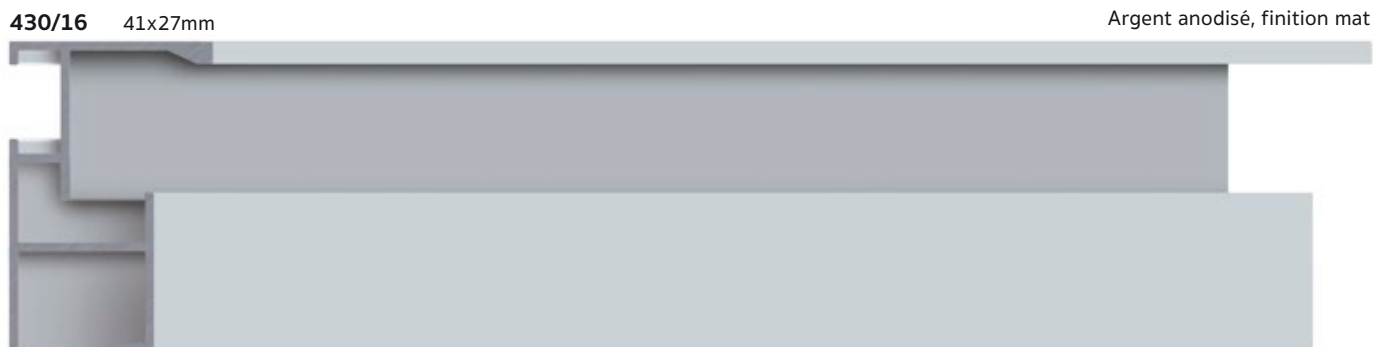

420/24 16x29mm

Laqué noir mat

420/16 16x29mm

Argent anodisé mat

Caisses américaines en aluminium

Exemple de montage dans l'air comme "ele" ou caisse américaine

Exemple de montage conventionnel

Profil stabilisateur pour cadres en aluminium

Exemple de montage avec profilé stabilisateur H

Ancrage
413/10

Exemple de montage avec profilé stabilisateur unique

Ancrage
413/10

Le profil stabilisateur est **compatible avec toute notre gamme de profils en aluminium**.
Idéal pour renforcer les cadres de moyennes/grandes dimensions.