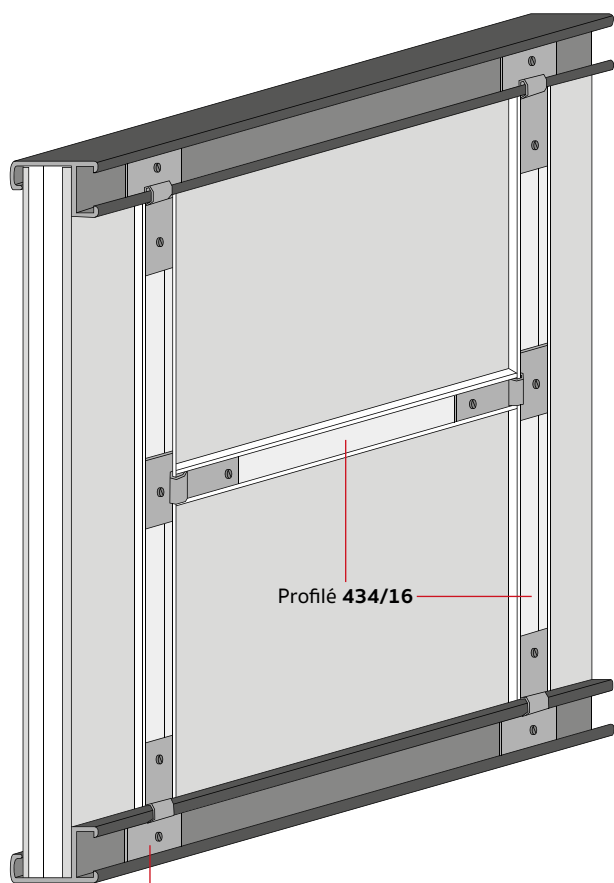

Profil stabilisateur pour cadres en aluminium

Exemple de montage avec profilé stabilisateur H

Ancrage
413/10