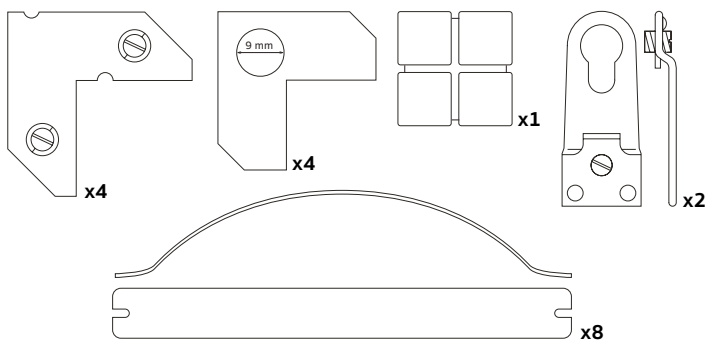

Ancrage + Profil stabilisateur

413/3 Boîte de 400 unités avec vis

413/4 Boîte de 400 unités

413/6 Boîte de 100 unités

413/9 Boîte de 200 unités

413/1 Boîte de 1.000 unités

413/8
Boîte de 250 unités
avec vis

413/5
Boîte de 200 unités
avec vis

KIT

413/98 Kit pour le montage de 1 cadre à partir de profils en aluminium

413/99 Kit pour le montage de 100 cadres à partir de profils en aluminium

Caisses américaines en aluminium