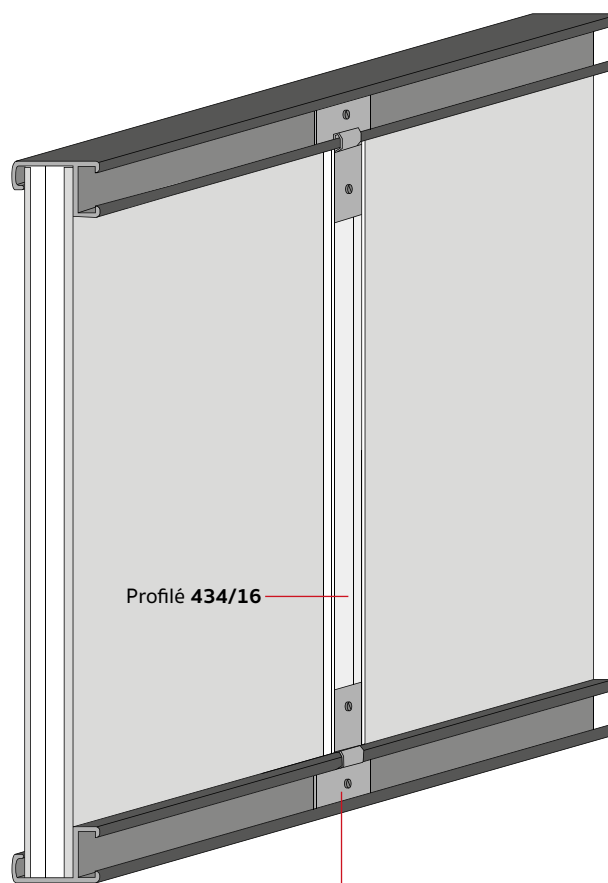

# Caisses américaines en aluminium

Exemple de montage dans l'air comme "ele" ou caisse américaine

Exemple de montage conventionnel

# Profil stabilisateur pour cadres en aluminium

Exemple de montage avec profilé stabilisateur H

Ancrage  
413/10

Exemple de montage avec profilé stabilisateur unique

Ancrage  
413/10

Le profil stabilisateur est **compatible avec toute notre gamme de profils en aluminium**.  
Idéal pour renforcer les cadres de moyennes/grandes dimensions.