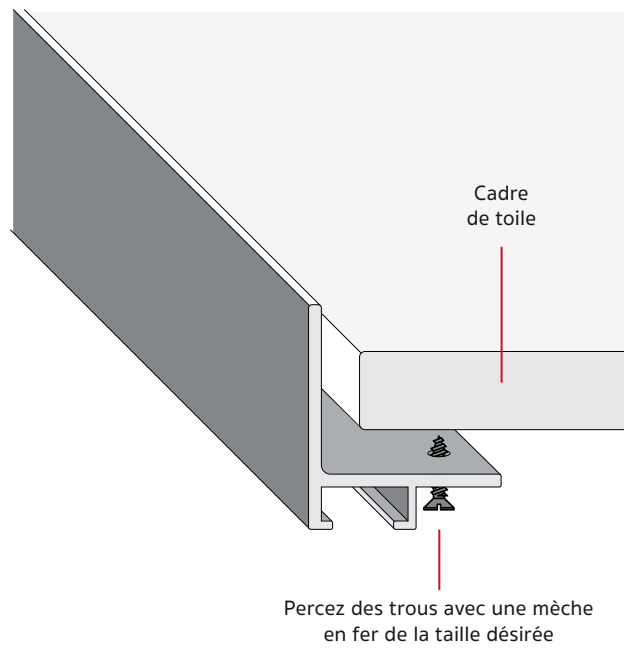

Caisses américaines en aluminium