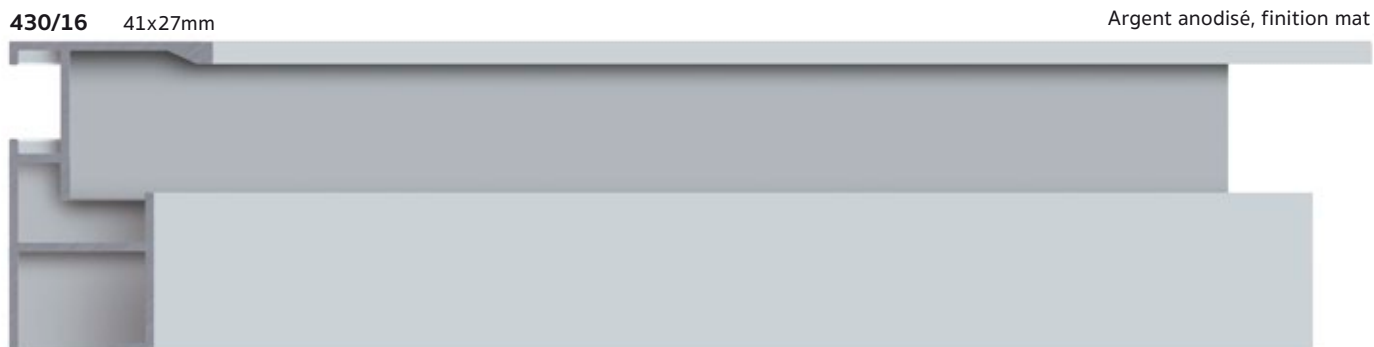

Caisses américaines en aluminium