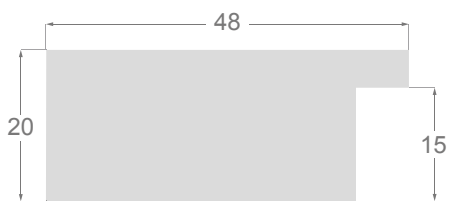

Granada

M O L G R A C O L L E C T I O N

Collection Granada

GRANADA est l'une de nos collections dédiées aux miroirs et à tous ces tableaux qui ont besoin d'un superbe cadre, avec gravure. Notre collection comporte quatre profilés : 77x42mm, en or ou argent, montés sur pin avec doigt de la meilleure qualité, 1420 de 44x30mm, avec sa gravure fleur marquée et 1132, de 48x22mm, dont nous avons réalisé 2 versions : une avec extérieur Délicat gravure montée sur une patine et une autre avec une gravure concave plus discrète, avec même des tons bicolores. Ils existent en or, argent et blanc. Ils s'associent à tout type d'ouvrage, même les plus contemporains.

1422

/705

/706

1132

/710

/711

/712

/713

1132

/441

/442

/443

/444

1420

/701

/702