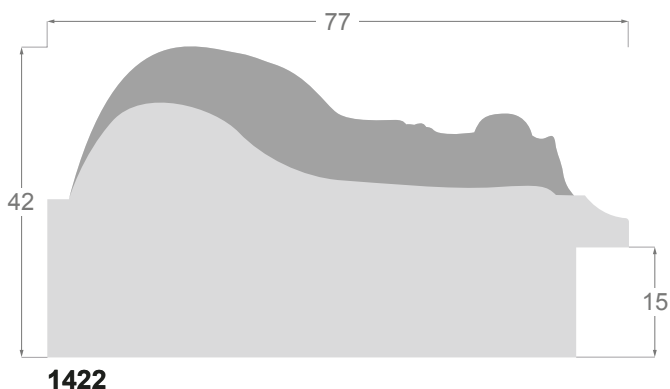

# Collection **Granada**

GRANADA est l'une de nos collections dédiées aux miroirs et à tous ces tableaux qui ont besoin d'un superbe cadre, avec gravure. Notre collection comporte quatre profilés : 77x42mm, en or ou argent, montés sur pin avec doigt de la meilleure qualité, 1420 de 44x30mm, avec sa gravure fleur marquée et 1132, de 48x22mm, dont nous avons réalisé 2 versions : une avec extérieur Délicat gravure montée sur une patine et une autre avec une gravure concave plus discrète, avec même des tons bicolores. Ils existent en or, argent et blanc. Ils s'associent à tout type d'ouvrage, même les plus contemporains.

1722

1724

1720

1719

**TURANDOT**  
MUSICA DI G. PUCCINI

1422/705 77x42mm

1422/706 77x42mm

1132/710 48x22mm