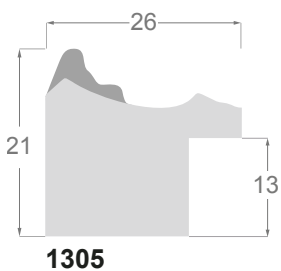

1443

1444

1701

1702

1703

1704

1721

1723

1722

1724

1720

1719

**TURANDOT**  
MUSICA DI G. PUCCINI

1422/705 77x42mm

1422/706 77x42mm

1132/710 48x22mm

1132/711 48x22mm

1132/712 48x22mm

1132/713 48x22mm

1132/441 48x20mm

1132/442 48x20mm

1132/443 48x20mm

1132/444 48x20mm

1420/702 44x30mm

1420/703 44x30mm

1420/704 44x30mm

1305/721 26x21mm

1305/723 26x21mm

1305/722 26x21mm

1305/724 26x21mm

1305/720 26x21mm

1305/719 26x21mm