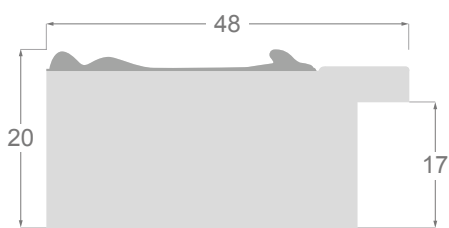

Granada

M O L G R A C O L L E C T I O N

Collection Granada

GRANADA est l'une de nos collections dédiées aux miroirs et à tous ces tableaux qui ont besoin d'un superbe cadre, avec gravure. Notre collection comporte quatre profilés : 77x42mm, en or ou argent, montés sur pin avec doigt de la meilleure qualité, 1420 de 44x30mm, avec sa gravure fleur marquée et 1132, de 48x22mm, dont nous avons réalisé 2 versions : une avec extérieur Délicat gravure montée sur une patine et une autre avec une gravure concave plus discrète, avec même des tons bicolores. Ils existent en or, argent et blanc. Ils s'associent à tout type d'ouvrage, même les plus contemporains.

1422

/705

/706

1132

/710

/711

/712

/713