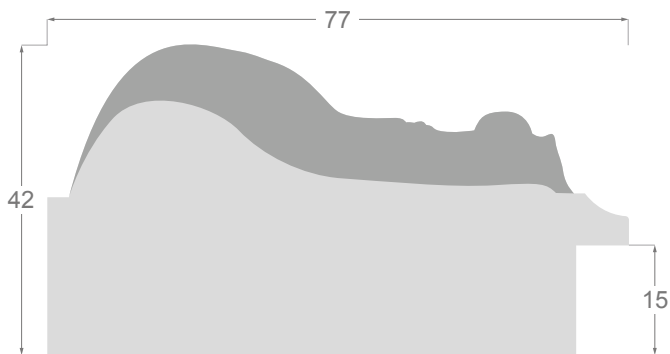

Granada

M O L G R A C O L L E C T I O N

Collection Granada

GRANADA est l'une de nos collections dédiées aux miroirs et à tous ces tableaux qui ont besoin d'un superbe cadre, avec gravure. Notre collection comporte quatre profilés : 77x42mm, en or ou argent, montés sur pin avec doigt de la meilleure qualité, 1420 de 44x30mm, avec sa gravure fleur marquée et 1132, de 48x22mm, dont nous avons réalisé 2 versions : une avec extérieur Délicat gravure montée sur une patine et une autre avec une gravure concave plus discrète, avec même des tons bicolores. Ils existent en or, argent et blanc. Ils s'associent à tout type d'ouvrage, même les plus contemporains.

1422

/705

/706

1132

/710

/711

/712

/713