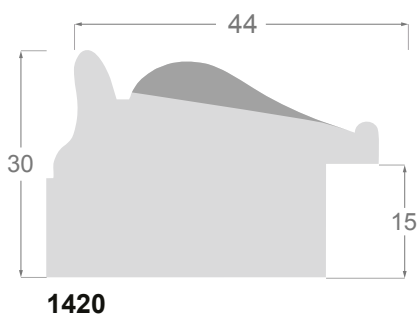

Collection **Granada**

GRANADA est l'une de nos collections dédiées aux miroirs et à tous ces tableaux qui ont besoin d'un superbe cadre, avec gravure. Notre collection comporte quatre profilés : 77x42mm, en or ou argent, montés sur pin avec doigt de la meilleure qualité, 1420 de 44x30mm, avec sa gravure fleur marquée et 1132, de 48x22mm, dont nous avons réalisé 2 versions : une avec extérieur Délicat gravure montée sur une patine et une autre avec une gravure concave plus discrète, avec même des tons bicolores. Ils existent en or, argent et blanc. Ils s'associent à tout type d'ouvrage, même les plus contemporains.