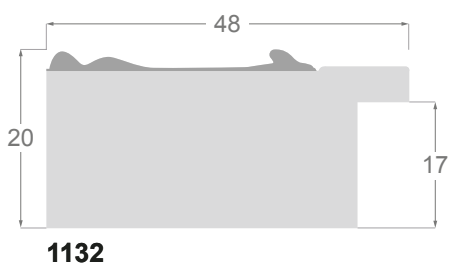

Collection **Granada**

GRANADA est l'une de nos collections dédiées aux miroirs et à tous ces tableaux qui ont besoin d'un superbe cadre, avec gravure. Notre collection comporte quatre profilés : 77x42mm, en or ou argent, montés sur pin avec doigt de la meilleure qualité, 1420 de 44x30mm, avec sa gravure fleur marquée et 1132, de 48x22mm, dont nous avons réalisé 2 versions : une avec extérieur Délicat gravure montée sur une patine et une autre avec une gravure concave plus discrète, avec même des tons bicolores. Ils existent en or, argent et blanc. Ils s'associent à tout type d'ouvrage, même les plus contemporains.