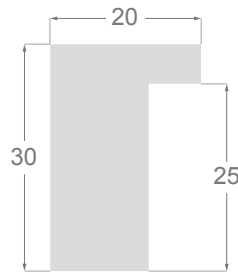

Sa décoration en laminé résistant imite la texture chaleureuse du bois clair nordique, où le grain est marqué par de fines incrustations en relief, et un motif transversal sobre mais très élégant. MALMO a une personnalité rustique. En revanche, elle permet à l'encadreur de nombreuses applications, en l'associant également à d'autres moulures, blanches ou argentées par exemple.

/235

1040

1079

1081

1063

1137

1155

1096

1155/235 60x17mm

1096/235 30x17mm

1079/235 20x20mm

1040/235 15x15mm

1081/235 20x30mm

1063/235 15x30mm

1137/235 48x45mm

1102/235 30x50mm

1088/235 100x20mm

1087/235 70x20mm

1239/235 23x60mm

1237/235 18x30mm

1245/235 40x35mm

www.molgra.com

Av. de Cervera 16
25300 TÀRREGA (LLEIDA) Spain
Tel. +34 973 312 304
comercial@molgra.com