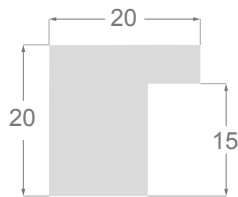

Collection **Malmo**

La collection MALMO marque notre contribution au mobilier minimaliste actuel, où la discrétion de la moulure est mise en avant, sans sacrifier à son authenticité. Réalisée en pin lamellé-abouté de grande qualité, elle se compose d'une large gamme, avec des profils plats, ou architectes, également un profil en forme de caisse américaine, et deux profils pyramidaux, qui s'associeront à tous les supports à encadrer, pour tous les intérieurs, qu'ils soient modernes ou plus traditionnels.

Sa décoration en laminé résistant imite la texture chaleureuse du bois clair nordique, où le grain est marqué par de fines incrustations en relief, et un motif transversal sobre mais très élégant. MALMO a une personnalité rustique. En revanche, elle permet à l'encadreur de nombreuses applications, en l'associant également à d'autres moulures, blanches ou argentées par exemple.

/235

1040

1079

1081

1063

1137

1155

1096