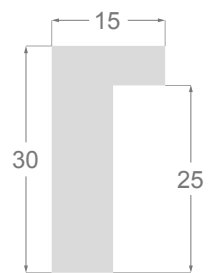

/235

1040

1079

1081

1063

1137

1155

1096

1155/235 60x17mm

1096/235 30x17mm

1079/235 20x20mm

1040/235 15x15mm

1081/235 20x30mm

1063/235 15x30mm

1137/235 48x45mm

1102/235 30x50mm

1088/235 100x20mm

1087/235 70x20mm

1239/235 23x60mm

1237/235 18x30mm

1245/235 40x35mm

www.molgra.com

Av. de Cervera 16
25300 TÀRREGA (LLEIDA) Spain
Tel. +34 973 312 304
comercial@molgra.com