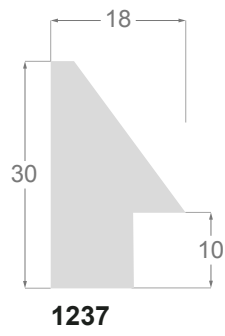

/235

1040

1079

1081

1063

1137

1155

1096

1155/235 60x17mm

1096/235 30x17mm

1079/235 20x20mm

1040/235 15x15mm

1081/235 20x30mm

1063/235 15x30mm

1137/235 48x45mm

1102/235 30x50mm

1088/235 100x20mm

1087/235 70x20mm

1239/235 23x60mm

1237/235 18x30mm

1245/235 40x35mm

www.molgra.com

Av. de Cervera 16
25300 TÀRREGA (LLEIDA) Spain
Tel. +34 973 312 304
comercial@molgra.com