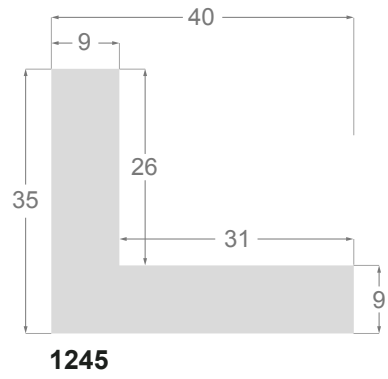

/235

1040

1079

1081

1063

1137

1155

1096

1155/235 60x17mm

1096/235 30x17mm

1079/235 20x20mm

1040/235 15x15mm

1081/235 20x30mm

1063/235 15x30mm

1137/235 48x45mm

1102/235 30x50mm

1088/235 100x20mm

1087/235 70x20mm

1239/235 23x60mm

1237/235 18x30mm

1245/235 40x35mm

www.molgra.com

Av. de Cervera 16
25300 TÀRREGA (LLEIDA) Spain
Tel. +34 973 312 304
comercial@molgra.com