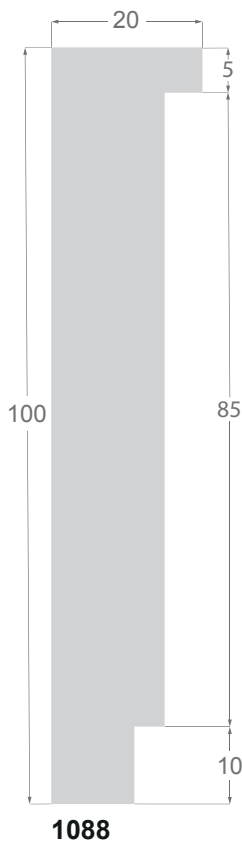

Malmo

M O L G R A C O L L E C T I O N

Collection **Malmo**

La collection MALMO marque notre contribution au mobilier minimaliste actuel, où la discrétion de la moulure est mise en avant, sans sacrifier à son authenticité. Réalisée en pin lamellé-abouté de grande qualité, elle se compose d'une large gamme, avec des profils plats, ou architectes, également un profil en forme de caisse américaine, et deux profils pyramidaux, qui s'associeront à tous les supports à encadrer, pour tous les intérieurs, qu'ils soient modernes ou plus traditionnels.

/235

1040

1079

1081

1063

1137

1155

1096

1155/235 60x17mm

1096/235 30x17mm

1079/235 20x20mm

1040/235 15x15mm

1081/235 20x30mm

1063/235 15x30mm

1137/235 48x45mm

1102/235 30x50mm

1088/235 100x20mm

1087/235 70x20mm

1239/235 23x60mm

1237/235 18x30mm

1245/235 40x35mm

www.molgra.com

Av. de Cervera 16
25300 TÀRREGA (LLEIDA) Spain
Tel. +34 973 312 304
comercial@molgra.com