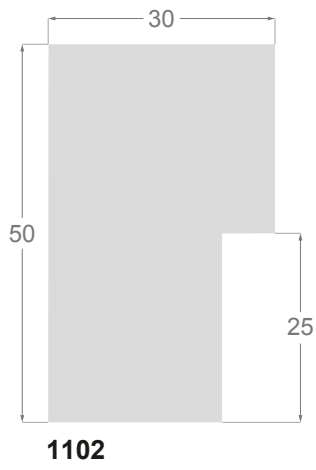

/235

1040

1079

1081

1063

1137

1155

1096

1155/235 60x17mm

1096/235 30x17mm

1079/235 20x20mm

1040/235 15x15mm

1081/235 20x30mm

1063/235 15x30mm

1137/235 48x45mm

1102/235 30x50mm

1088/235 100x20mm

1087/235 70x20mm

1239/235 23x60mm

1237/235 18x30mm

1245/235 40x35mm

www.molgra.com

Av. de Cervera 16
25300 TÀRREGA (LLEIDA) Spain
Tel. +34 973 312 304
comercial@molgra.com