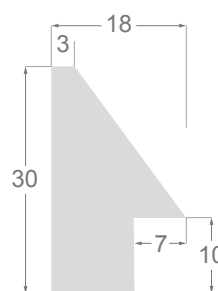

La collection est composée de dix profils en pin lamellé-abouté, choisis pour leurs dimensions: trois méplats de 17 mm de hauteur, en plusieurs largeurs; ensuite, deux profils "architectes" et deux pyramides, et enfin, une caisse américaine de 40x35mm et deux profils «cocotte» pour les œuvres de plus grande taille.

/224

/227

/226

/223

1028

1027

1155

1096

1060

1083

1063

1238

1237

1245

1028/226 85x48mm

1027/226 60x38mm

1028/227 85x48mm

1027/227 60x38mm

1155/224 60x17mm

1096/224 30x17mm

1060/224 15x17mm

1083/224 20x38mm

1063/224 15x30mm

1238/224 23x48mm