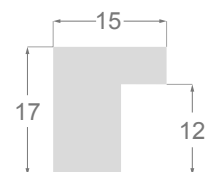

La collection est composée de dix profils en pin lamellé-abouté, choisis pour leurs dimensions: trois méplats de 17 mm de hauteur, en plusieurs largeurs; ensuite, deux profils "architectes" et deux pyramides, et enfin, une caisse américaine de 40x35mm et deux profils «cocotte» pour les œuvres de plus grande taille.

/224

/227

/226

/223

1028

1027

1155

1096

1060

1083

1063

1238

1237

1245

1028/226 85x48mm

1027/226 60x38mm

1028/227 85x48mm

1027/227 60x38mm

1155/224 60x17mm

1096/224 30x17mm

1060/224 15x17mm

1083/224 20x38mm

1063/224 15x30mm

1238/224 23x48mm