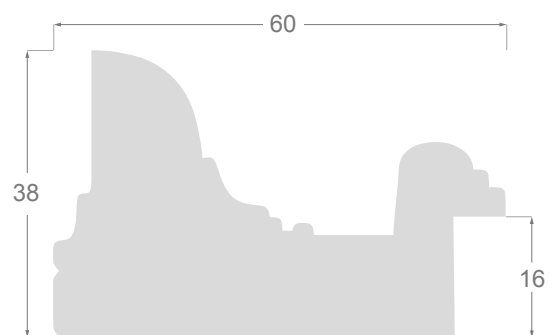

La collection est composée de dix profils en pin lamellé-abouté, choisis pour leurs dimensions: trois méplats de 17 mm de hauteur, en plusieurs largeurs; ensuite, deux profils "architectes" et deux pyramides, et enfin, une caisse américaine de 40x35mm et deux profils «cocotte» pour les œuvres de plus grande taille.

/224

/227

/226

/223

1028

1027

1155

1096

1060

1083

1063

1238

1237

1245

1028/226 85x48mm

1027/226 60x38mm

1028/227 85x48mm

1027/227 60x38mm

1155/224 60x17mm

1096/224 30x17mm

1060/224 15x17mm

1083/224 20x38mm

1063/224 15x30mm

1238/224 23x48mm