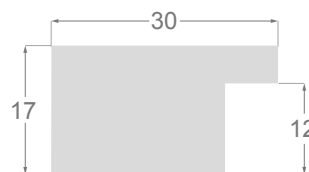

La collection est composée de dix profils en pin lamellé-abouté, choisis pour leurs dimensions: trois méplats de 17 mm de hauteur, en plusieurs largeurs; ensuite, deux profils "architectes" et deux pyramides, et enfin, une caisse américaine de 40x35mm et deux profils «cocotte» pour les œuvres de plus grande taille.

/224

/227

/226

/223

1028

1027

1155

1096

1060

1083

1063

1238

1237

1245

1028/226 85x48mm

1027/226 60x38mm

1028/227 85x48mm

1027/227 60x38mm

1155/224 60x17mm

1096/224 30x17mm

1060/224 15x17mm

1083/224 20x38mm

1063/224 15x30mm

1238/224 23x48mm