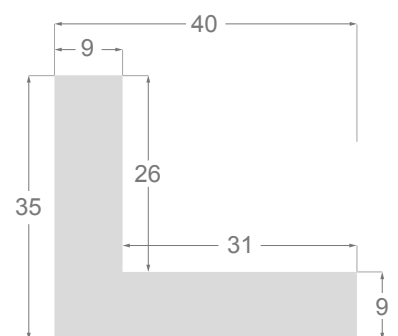

La collection est composée de dix profils en pin lamellé-abouté, choisis pour leurs dimensions: trois méplats de 17 mm de hauteur, en plusieurs largeurs; ensuite, deux profils "architectes" et deux pyramides, et enfin, une caisse américaine de 40x35mm et deux profils «cocotte» pour les œuvres de plus grande taille.

/224

/227

/226

/223

1028

1027

1155

1096

1060

1083

1063

1238

1237

1245

1028/226 85x48mm

1027/226 60x38mm

1028/227 85x48mm

1027/227 60x38mm

1155/224 60x17mm

1096/224 30x17mm

1060/224 15x17mm

1083/224 20x38mm

1063/224 15x30mm

1238/224 23x48mm