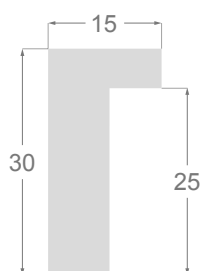

La collection est composée de dix profils en pin lamellé-abouté, choisis pour leurs dimensions: trois méplats de 17 mm de hauteur, en plusieurs largeurs; ensuite, deux profils "architectes" et deux pyramides, et enfin, une caisse américaine de 40x35mm et deux profils «cocotte» pour les œuvres de plus grande taille.

/224

/227

/226

/223

1028

1027

1155

1096

1060

1083

1063

1238

1237

1245

1028/226 85x48mm

1027/226 60x38mm

1028/227 85x48mm

1027/227 60x38mm

1155/224 60x17mm

1096/224 30x17mm

1060/224 15x17mm

1083/224 20x38mm

1063/224 15x30mm

1238/224 23x48mm