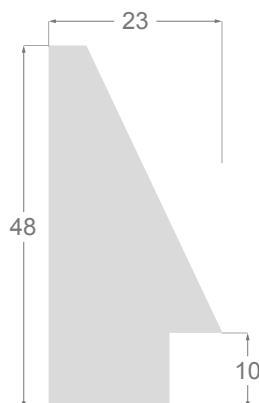

La collection est composée de dix profils en pin lamellé-abouté, choisis pour leurs dimensions: trois méplats de 17 mm de hauteur, en plusieurs largeurs; ensuite, deux profils "architectes" et deux pyramides, et enfin, une caisse américaine de 40x35mm et deux profils «cocotte» pour les œuvres de plus grande taille.

/224

/227

/226

/223

1028

1027

1155

1096

1060

1083

1063

1238

1237

1245

1028/226 85x48mm

1027/226 60x38mm

1028/227 85x48mm

1027/227 60x38mm

1155/224 60x17mm

1096/224 30x17mm

1060/224 15x17mm

1083/224 20x38mm

1063/224 15x30mm

1238/224 23x48mm