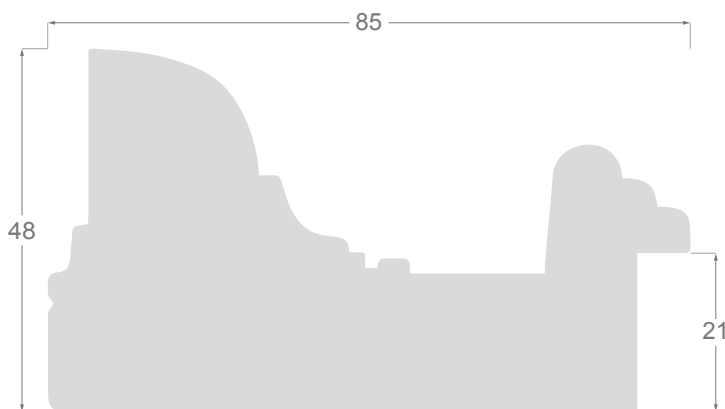

La collection est composée de dix profils en pin lamellé-abouté, choisis pour leurs dimensions: trois méplats de 17 mm de hauteur, en plusieurs largeurs; ensuite, deux profils "architectes" et deux pyramides, et enfin, une caisse américaine de 40x35mm et deux profils «cocotte» pour les œuvres de plus grande taille.

/224

/227

/226

/223

1028

1027

1155

1096

1060

1083

1063

1238

1237

1245

1028/226 85x48mm

1027/226 60x38mm