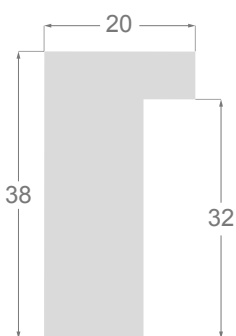

La collection est composée de dix profils en pin lamellé-abouté, choisis pour leurs dimensions: trois méplats de 17 mm de hauteur, en plusieurs largeurs; ensuite, deux profils "architectes" et deux pyramides, et enfin, une caisse américaine de 40x35mm et deux profils «cocotte» pour les œuvres de plus grande taille.

/224

/227

/226

/223

1028

1027

1155

1096

1060

1083

1063

1238

1237

1245

1028/226 85x48mm

1027/226 60x38mm

1028/227 85x48mm

1027/227 60x38mm

1155/224 60x17mm

1096/224 30x17mm

1060/224 15x17mm

1083/224 20x38mm

1063/224 15x30mm

1238/224 23x48mm