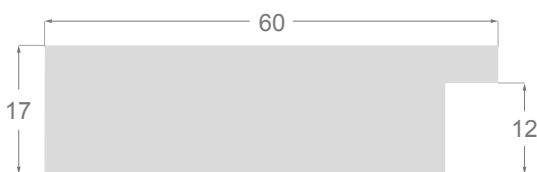

La collection est composée de dix profils en pin lamellé-abouté, choisis pour leurs dimensions: trois méplats de 17 mm de hauteur, en plusieurs largeurs; ensuite, deux profils "architectes" et deux pyramides, et enfin, une caisse américaine de 40x35mm et deux profils «cocotte» pour les œuvres de plus grande taille.

/224

/227

/226

/223

1028

1027

1155

1096

1060

1083

1063

1238

1237

1245

1028/226 85x48mm

1027/226 60x38mm

1028/227 85x48mm

1027/227 60x38mm

1155/224 60x17mm

1096/224 30x17mm

1060/224 15x17mm

1083/224 20x38mm

1063/224 15x30mm

1238/224 23x48mm