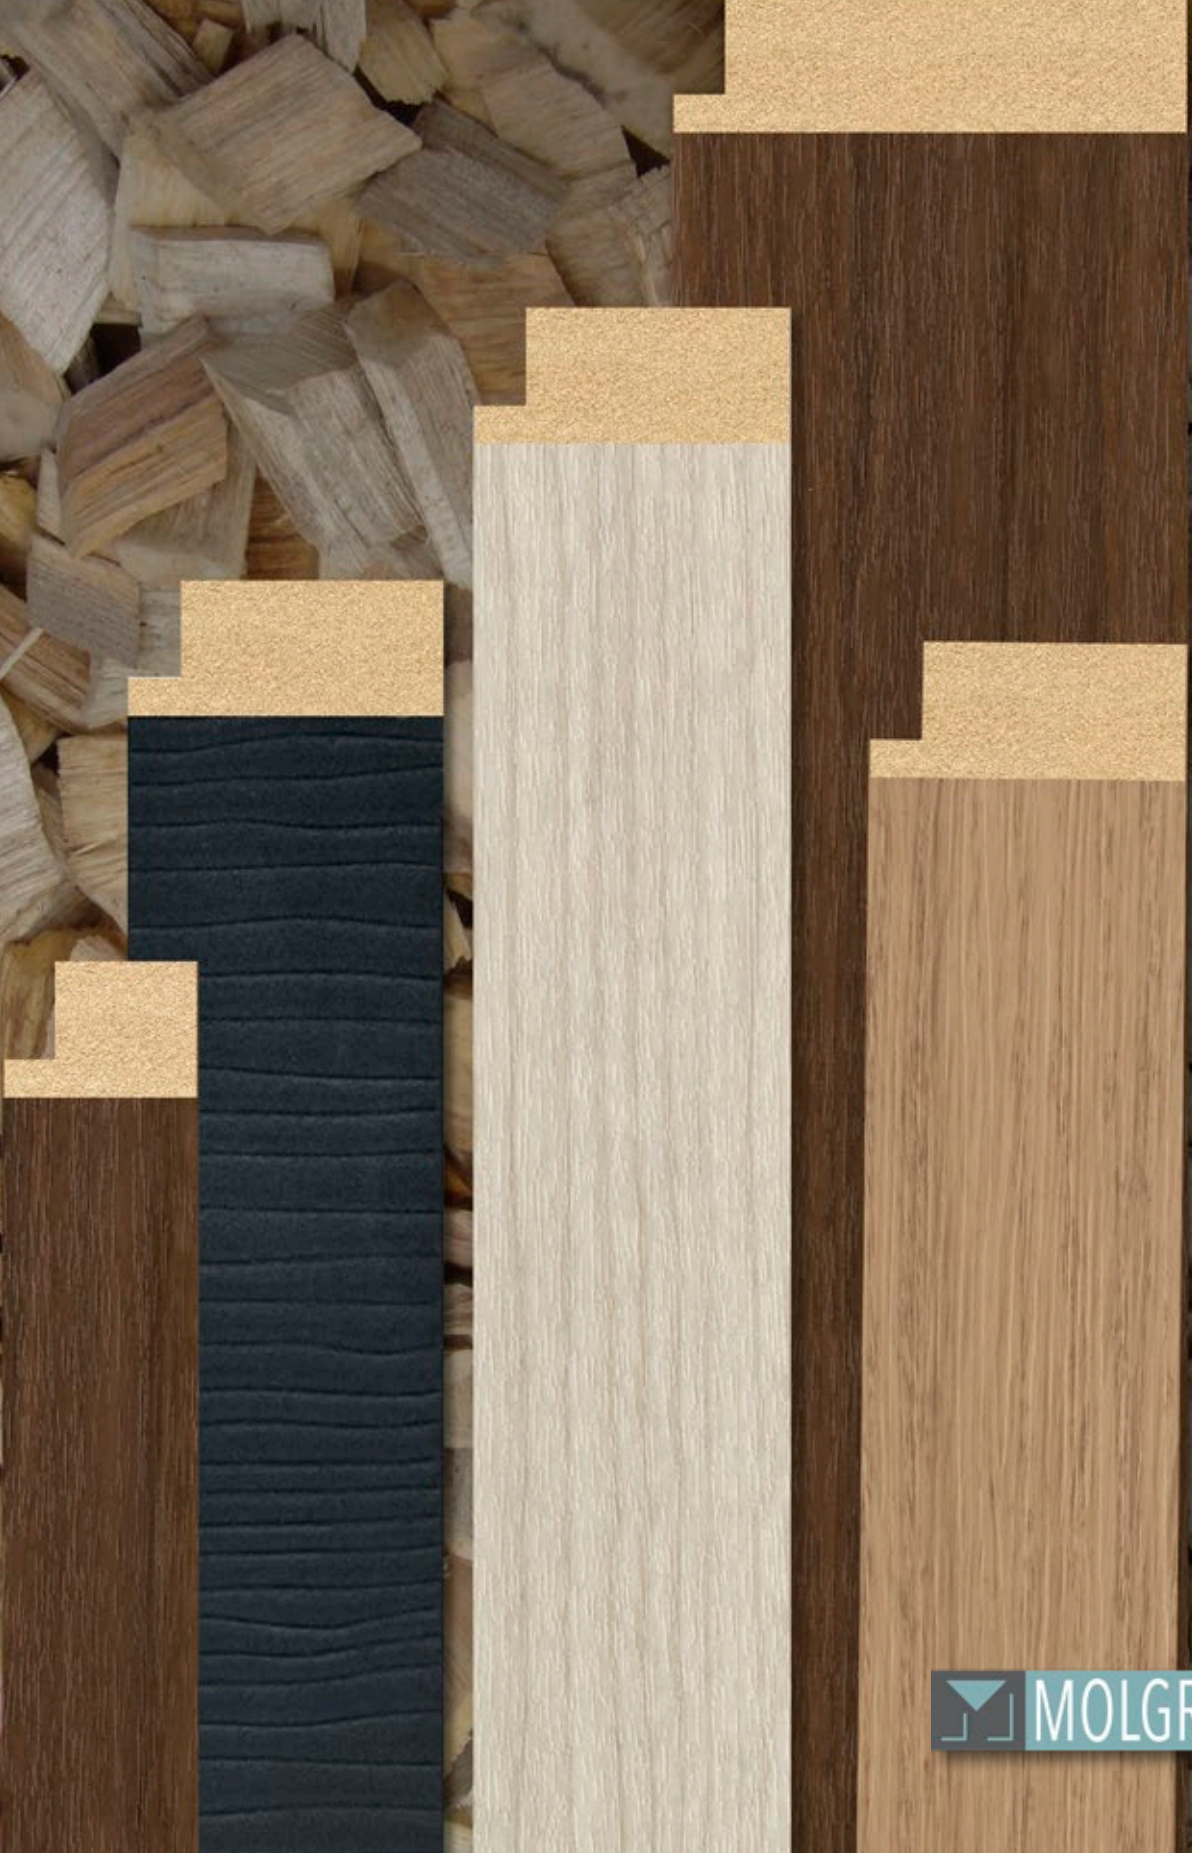

# Collection **MDF**

Nous sommes heureux de vous présenter la collection MDF, une série de baguettes qui reproduisent l'esthétique chaleureuse du bois naturel, qui en même temps utilisent un matériau plus abordable et recyclé.

Le résultat est une baguette pour le travail quotidien, facile à travailler: elle se coupe et agrafe comme du bois normal. Ensuite, ses décors se combinent avec une grande variété d'intérieurs, et pourront vous satisfaire de nombreuses années en environnements secs.

1170/218 68x18mm

1170/222 68x18mm

1170/221 68x18mm

1130/218 42x18mm

1130/219 42x18mm

1130/222 42x18mm

1130/221 42x18mm

1130/220 42x18mm