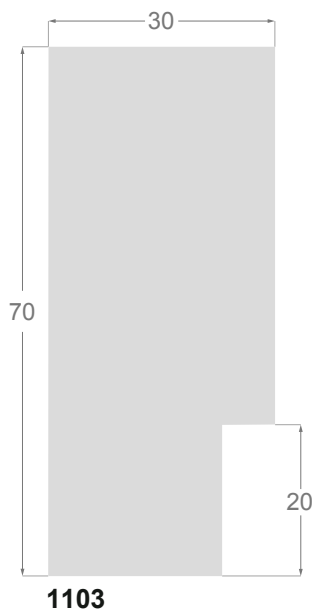

/247

1137

1093

1063

1243

1242

1137/247 48x45 mm

1103/247 30x70 mm

1075/247 17x48 mm

1064/247 15x30 mm

1063/247 15x30 mm

1243/247 48x55 mm

1242/247 38x35 mm

www.molgra.com

Av. de Cervera 16
25300 TÀRREGA (LLEIDA) Spain
Tel. +34 973 312 304
Fax: +34 973 313 118
comercial@molgra.com