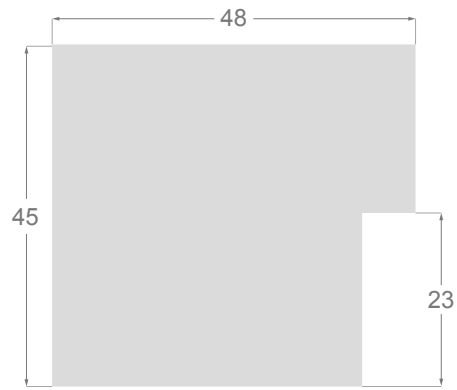

/247

1137

1093

1063

1243

1242

1137/247 48x45 mm

1103/247 30x70 mm

1075/247 17x48 mm

1064/247 15x30 mm

1063/247 15x30 mm

1243/247 48x55 mm

1242/247 38x35 mm

www.molgra.com

Av. de Cervera 16
25300 TÀRREGA (LLEIDA) Spain
Tel. +34 973 312 304
Fax: +34 973 313 118
comercial@molgra.com