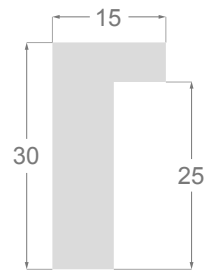

/247

1137

1093

1063

1243

1242

1137/247 48x45 mm

1103/247 30x70 mm

1075/247 17x48 mm

1064/247 15x30 mm

1063/247 15x30 mm

1243/247 48x55 mm

1242/247 38x35 mm

www.molgra.com

Av. de Cervera 16
25300 TÀRREGA (LLEIDA) Spain
Tel. +34 973 312 304
Fax: +34 973 313 118
comercial@molgra.com