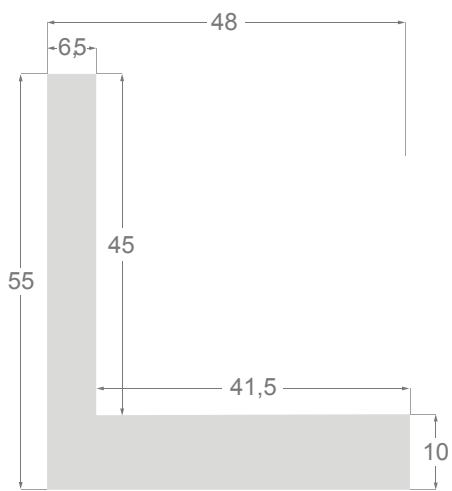

/247

1137

1093

1063

1243

1242

1137/247 48x45 mm

1103/247 30x70 mm

1075/247 17x48 mm

1064/247 15x30 mm

1063/247 15x30 mm

1243/247 48x55 mm

1242/247 38x35 mm

www.molgra.com

Av. de Cervera 16
25300 TÀRREGA (LLEIDA) Spain
Tel. +34 973 312 304
Fax: +34 973 313 118
comercial@molgra.com