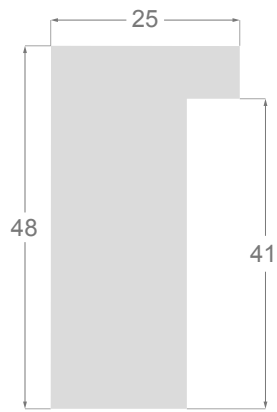

/247

1137

1093

1063

1243

1242

1137/247 48x45 mm

1103/247 30x70 mm

1075/247 17x48 mm

1064/247 15x30 mm

1063/247 15x30 mm

1243/247 48x55 mm

1242/247 38x35 mm

www.molgra.com

Av. de Cervera 16
25300 TÀRREGA (LLEIDA) Spain
Tel. +34 973 312 304
Fax: +34 973 313 118
comercial@molgra.com