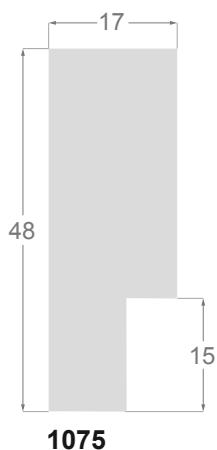

/247

1137

1093

1063

1243

1242

1137/247 48x45 mm

1103/247 30x70 mm

1075/247 17x48 mm

1064/247 15x30 mm

1063/247 15x30 mm

1243/247 48x55 mm

1242/247 38x35 mm

www.molgra.com

Av. de Cervera 16
25300 TÀRREGA (LLEIDA) Spain
Tel. +34 973 312 304
Fax: +34 973 313 118
comercial@molgra.com