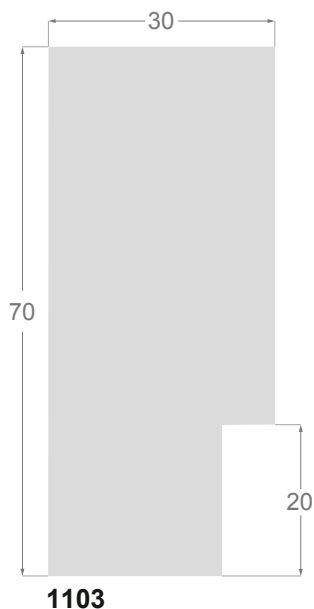

# Oxide

M O L G R A C O L L E C T I O N

**/247**

**1137**

**1093**

**1063**

**1243**

**1242**

**1137/247** 48x45 mm

**1103/247** 30x70 mm

**1075/247** 17x48 mm

**1063/247** 15x30 mm

**1243/247** 48x55 mm

**1242/247** 38x35 mm

C-14, 5 (A2 - Sal. 507) - 25300  
Tàrrega (Lleida) - España  
Tel. +34 973 312 304  
comercial@molgra.com  
[www.molgra.com](http://www.molgra.com)