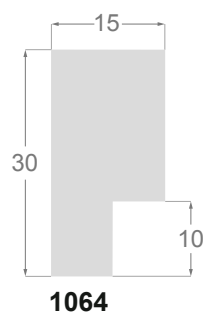

/247

1137

1093

1063

1243

1242

1137/247 48x45 mm

1103/247 30x70 mm

1075/247 17x48 mm

1064/247 15x30 mm

1063/247 15x30 mm

1243/247 48x55 mm

1242/247 38x35 mm

www.molgra.com

Av. de Cervera 16
25300 TÀRREGA (LLEIDA) Spain
Tel. +34 973 312 304
Fax: +34 973 313 118
comercial@molgra.com