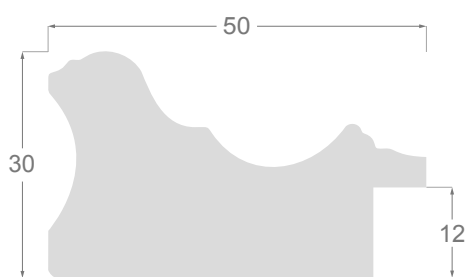

Collection **Ibiza**

La collection IBIZA souffle un vent de joie et de chaleur, en ces temps difficiles. Elle se compose d'une série de dix profils variés, du modèle architecte 10x20mm à un large de 98x48 mm, tous élaborés en pin lamellé-abouté de qualité. Un décor très blanc avec une imitation de bois à pores ouverts. Peuvent être combinés entre eux ou avec tous les types de profils

Son intérêt réside dans sa décoration blanche à pores ouverts, très résistante, conçue avec une grande précision: elle apporte de la lumière et une certaine touche minimaliste ou au contraire plus rustique, à toute œuvre, peinture ou affiche. Sa vocation est de pouvoir encadrer n'importe quel support et de décorer facilement de nombreux intérieurs, nous faisant oublier un instant le gris de ces temps.

/230

1316