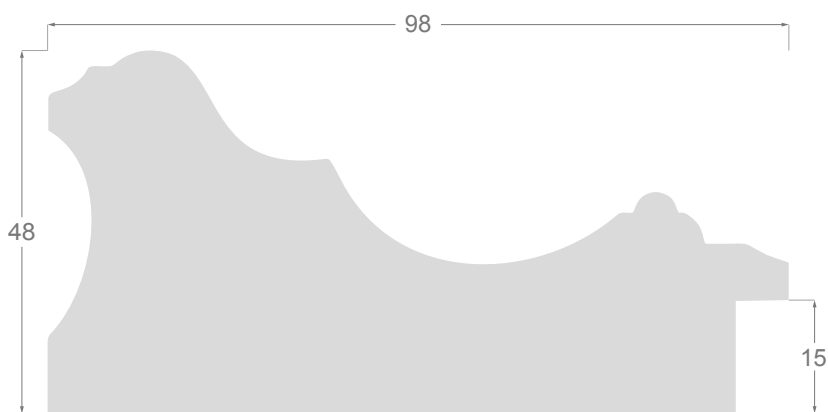

Collection **Ibiza**

La collection IBIZA souffle un vent de joie et de chaleur, en ces temps difficiles. Elle se compose d'une série de dix profils variés, du modèle architecte 10x20mm à un large de 98x48 mm, tous élaborés en pin lamellé-abouté de qualité. Un décor très blanc avec une imitation de bois à pores ouverts. Peuvent être combinés entre eux ou avec tous les types de profils

Son intérêt réside dans sa décoration blanche à pores ouverts, très résistante, conçue avec une grande précision: elle apporte de la lumière et une certaine touche minimaliste ou au contraire plus rustique, à toute œuvre, peinture ou affiche. Sa vocation est de pouvoir encadrer n'importe quel support et de décorer facilement de nombreux intérieurs, nous faisant oublier un instant le gris de ces temps.

/230

1317