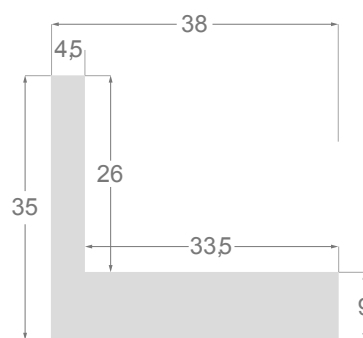

Ibiza

M O L G R A C O L L E C T I O N

Collection **Ibiza**

La collection IBIZA souffle un vent de joie et de chaleur, en ces temps difficiles. Elle se compose d'une série de dix profils variés, du modèle architecte 10x20mm à un large de 98x48 mm, tous élaborés en pin lamellé-abouté de qualité. Un décor très blanc avec une imitation de bois à pores ouverts. Peuvent être combinés entre eux ou avec tous les types de profils

/230

1316

1102

1093

1081

1099

1079

1043

1043/230 10x20mm

1237/230 30x18mm

1242/230 38x35mm

GUINNESS
WORLD
RECORD
AFORO
PRIVILEGE BIDA

SuperMartXé

• THE WORLD'S BEST PARTY •

SUNDAY 30 JUNE
FROM 10:00H TILL 01:00H

GUEST STAR