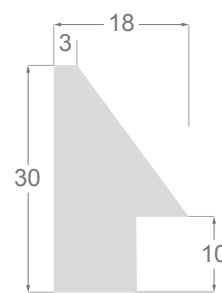

Collection **Ibiza**

La collection IBIZA souffle un vent de joie et de chaleur, en ces temps difficiles. Elle se compose d'une série de dix profils variés, du modèle architecte 10x20mm à un large de 98x48 mm, tous élaborés en pin lamellé-abouté de qualité. Un décor très blanc avec une imitation de bois à pores ouverts. Peuvent être combinés entre eux ou avec tous les types de profils

Son intérêt réside dans sa décoration blanche à pores ouverts, très résistante, conçue avec une grande précision: elle apporte de la lumière et une certaine touche minimaliste ou au contraire plus rustique, à toute œuvre, peinture ou affiche. Sa vocation est de pouvoir encadrer n'importe quel support et de décorer facilement de nombreux intérieurs, nous faisant oublier un instant le gris de ces temps.

/230

1317

1316

1137

1102

1093

1081

1099

1079

1043

1242

1237