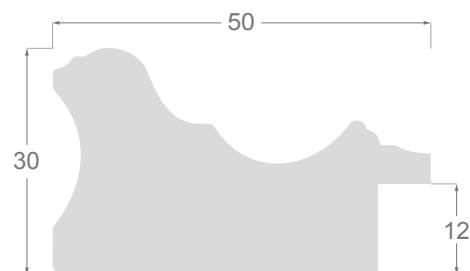

Collection **Ibiza**

La collection IBIZA souffle un vent de joie et de chaleur, en ces temps difficiles. Elle se compose d'une série de dix profils variés, du modèle architecte 10x20mm à un large de 98x48 mm, tous élaborés en pin lamellé-abouté de qualité. Un décor très blanc avec une imitation de bois à pores ouverts. Peuvent être combinés entre eux ou avec tous les types de profils

Son intérêt réside dans sa décoration blanche à pores ouverts, très résistante, conçue avec une grande précision: elle apporte de la lumière et une certaine touche minimaliste ou au contraire plus rustique, à toute œuvre, peinture ou affiche. Sa vocation est de pouvoir encadrer n'importe quel support et de décorer facilement de nombreux intérieurs, nous faisant oublier un instant le gris de ces temps.

/230

1317

1316

1137

1102

1093

1081

1099

1079

1043

1242

1237