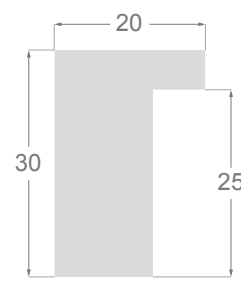

Ibiza

M O L G R A C O L L E C T I O N

Collection **Ibiza**

La collection IBIZA souffle un vent de joie et de chaleur, en ces temps difficiles. Elle se compose d'une série de dix profils variés, du modèle architecte 10x20mm à un large de 98x48 mm, tous élaborés en pin lamellé-abouté de qualité. Un décor très blanc avec une imitation de bois à pores ouverts. Peuvent être combinés entre eux ou avec tous les types de profils

/230

1316

1102

1093

1081

1099

1079

1043