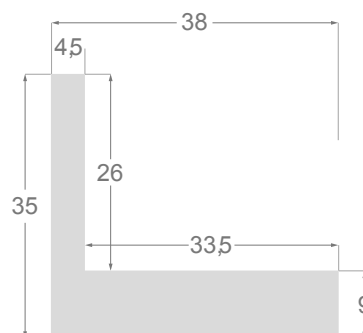

Collection **Ibiza**

La collection IBIZA souffle un vent de joie et de chaleur, en ces temps difficiles. Elle se compose d'une série de dix profils variés, du modèle architecte 10x20mm à un large de 98x48 mm, tous élaborés en pin lamellé-abouté de qualité. Un décor très blanc avec une imitation de bois à pores ouverts. Peuvent être combinés entre eux ou avec tous les types de profils

Son intérêt réside dans sa décoration blanche à pores ouverts, très résistante, conçue avec une grande précision: elle apporte de la lumière et une certaine touche minimaliste ou au contraire plus rustique, à toute œuvre, peinture ou affiche. Sa vocation est de pouvoir encadrer n'importe quel support et de décorer facilement de nombreux intérieurs, nous faisant oublier un instant le gris de ces temps.

/230

1317

1316

1137

1102

1093

1081

1099

1079

1043

1242

1237