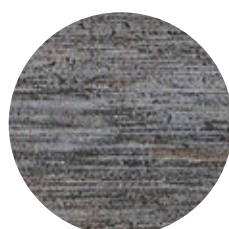

Collection **Scala**

SCALA est une collection classique de moulures planes en pin lamellé-abouté, elles se caractérisent par deux rebords, en dégradé: un sur le bord extérieur, et le second juste au-dessus de la feuillure, ce qui améliore la perspective du support encadré.

Les décors à pores ouverts portent une patine spéciale, procurant une sensation de relief très réaliste. Nous avons également inclus des fils dorés ou argentés, légèrement vieillis sur le dessus de la feuillure, comme contraste. L'ensemble donne une baguette très polyvalente, pour le travail quotidien. SCALA existe en 2 tailles: 46x21mm et 26x21mm. Les couleurs, en blanc, noir, gris ou noyer, restent universelles.

/474

/471

/473

/472