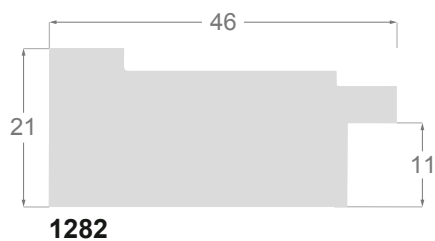

Les décors à pores ouverts portent une patine spéciale, procurant une sensation de relief très réaliste. Nous avons également inclus des fils dorés ou argentés, légèrement vieillis sur le dessus de la feuillure, comme contraste. L'ensemble donne une baguette très polyvalente, pour le travail quotidien. SCALA existe en 2 tailles: 46x21mm et 26x21mm. Les couleurs, en blanc, noir, gris ou noyer, restent universelles.

/474

/471

/473

/472

Giacomo Puccini's

MADAM BUTTERFLY

WALCOT HALL

FRIDAY 6th & SATURDAY 7th JUNE 2014