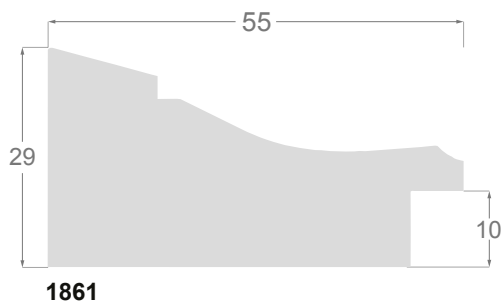

M O L G R A C O O L L E C T I O N

Collection **Edge**

La collection EDGE est née de la combinaison d'un profilé doucement incurvé et d'un cadre extérieur au contraste un peu plus dur.

Un classique contemporain par excellence, réalisé en argent, acier, bronze, des métaux qui gagnent en modernité avec une finition mate, qui met en évidence les différents reflets des tons métalliques dans chaque section du cadre. Un ensemble très réussi pour sa polyvalence dans toutes sortes de décorations et d'environnements.

/12

/11

/13

/14

Dos noir

1861/12 55x29mm

1860/12 30x20mm

1862/11 85x38mm

1861/11 55x29mm

1860/11 30x20mm

1862/13 85x38mm

1861/13 55x29mm

1860/13 30x20mm

1862/14 85x38mm

1861/14 55x29mm

1860/14 30x20mm