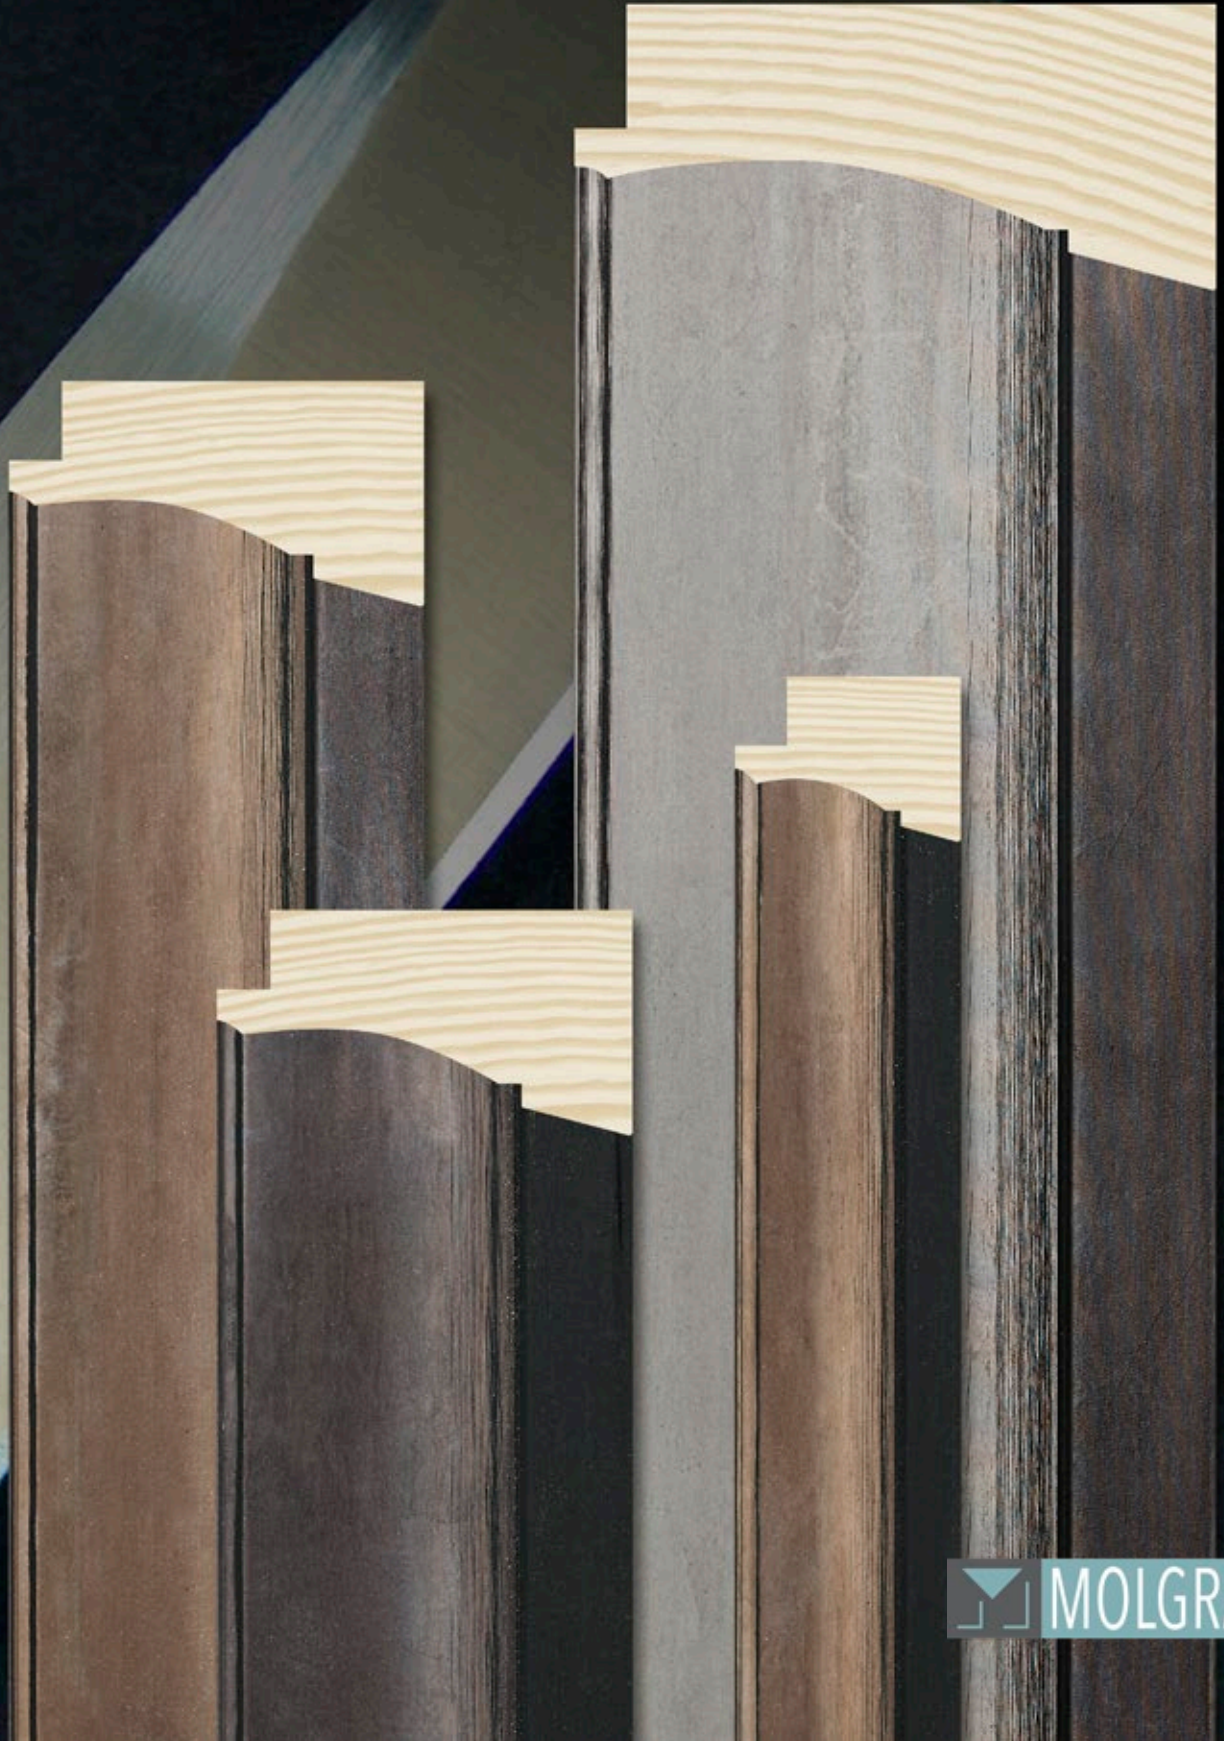

M O L G R A C O O L L E C T I O N

Collection **Edge**

La collection EDGE est née de la combinaison d'un profilé doucement incurvé et d'un cadre extérieur au contraste un peu plus dur.

Un classique contemporain par excellence, réalisé en argent, acier, bronze, des métaux qui gagnent en modernité avec une finition mate, qui met en évidence les différents reflets des tons métalliques dans chaque section du cadre. Un ensemble très réussi pour sa polyvalence dans toutes sortes de décorations et d'environnements.

/12

/11

/13

/14

Dos noir

1861/12 55x29mm

1860/12 30x20mm

1862/11 85x38mm

1861/11 55x29mm

1860/11 30x20mm

1862/13 85x38mm

1861/13 55x29mm

1860/13 30x20mm

1862/14 85x38mm

1861/14 55x29mm

1860/14 30x20mm