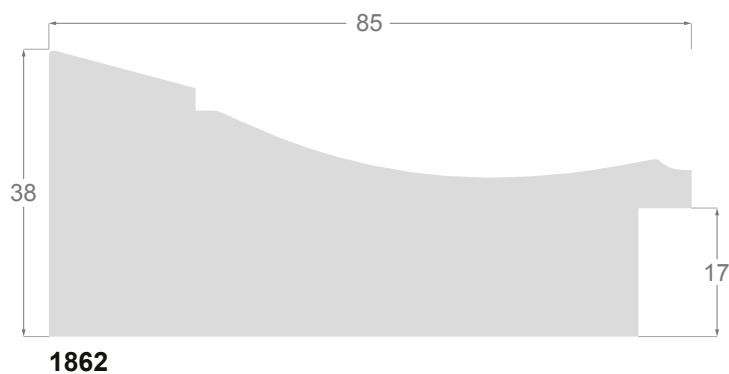

M O L G R A C O O L L E C T I O N

Collection **Edge**

La collection EDGE est née de la combinaison d'un profilé doucement incurvé et d'un cadre extérieur au contraste un peu plus dur.

Un classique contemporain par excellence, réalisé en argent, acier, bronze, des métaux qui gagnent en modernité avec une finition mate, qui met en évidence les différents reflets des tons métalliques dans chaque section du cadre. Un ensemble très réussi pour sa polyvalence dans toutes sortes de décorations et d'environnements.

/12

/11

/13

/14

Dos noir

1861/12 55x29mm

1860/12 30x20mm

1862/11 85x38mm

1861/11 55x29mm

1860/11 30x20mm

1862/13 85x38mm

1861/13 55x29mm

1860/13 30x20mm

1862/14 85x38mm

1861/14 55x29mm

1860/14 30x20mm