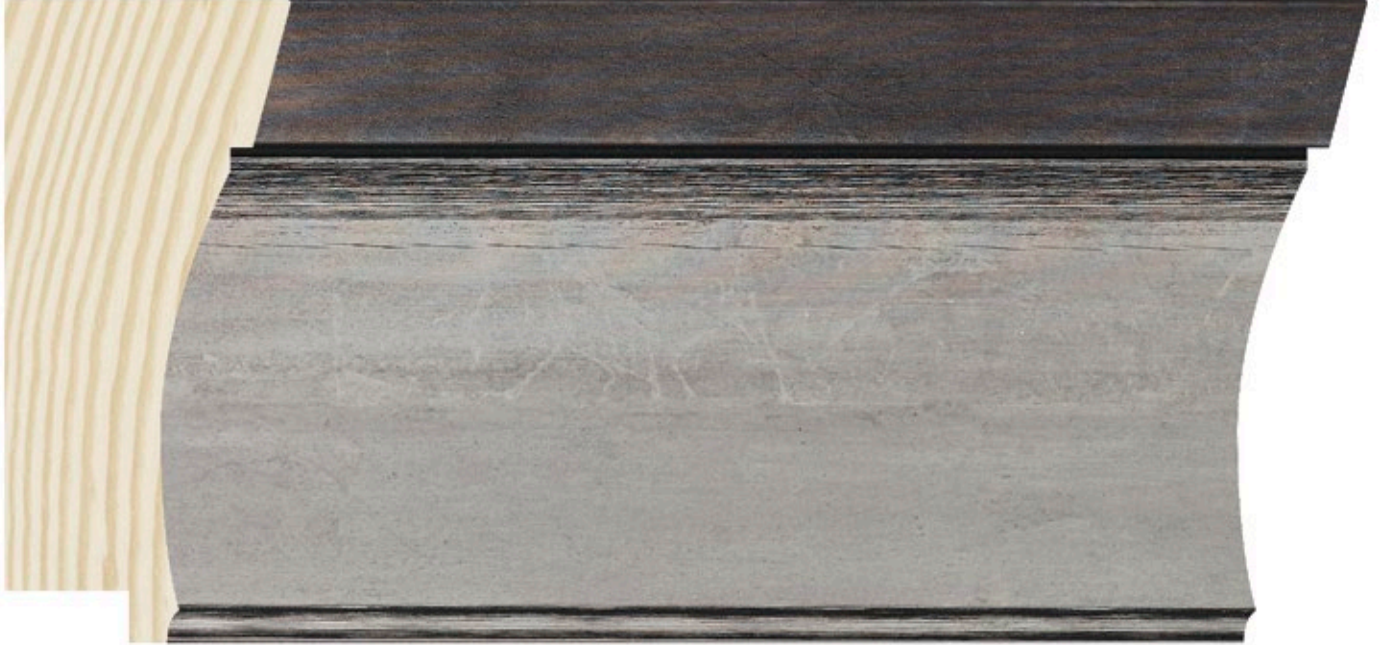

M O L G R A C O O L L E C T I O N

Collection **Edge**

La collection EDGE est née de la combinaison d'un profilé doucement incurvé et d'un cadre extérieur au contraste un peu plus dur.

Un classique contemporain par excellence, réalisé en argent, acier, bronze, des métaux qui gagnent en modernité avec une finition mate, qui met en évidence les différents reflets des tons métalliques dans chaque section du cadre. Un ensemble très réussi pour sa polyvalence dans toutes sortes de décorations et d'environnements.

1861/11 55x29mm

1860/11 30x20mm

1862/13 85x38mm

1861/13 55x29mm

1860/13 30x20mm

1862/14 85x38mm

1861/14 55x29mm

1860/14 30x20mm