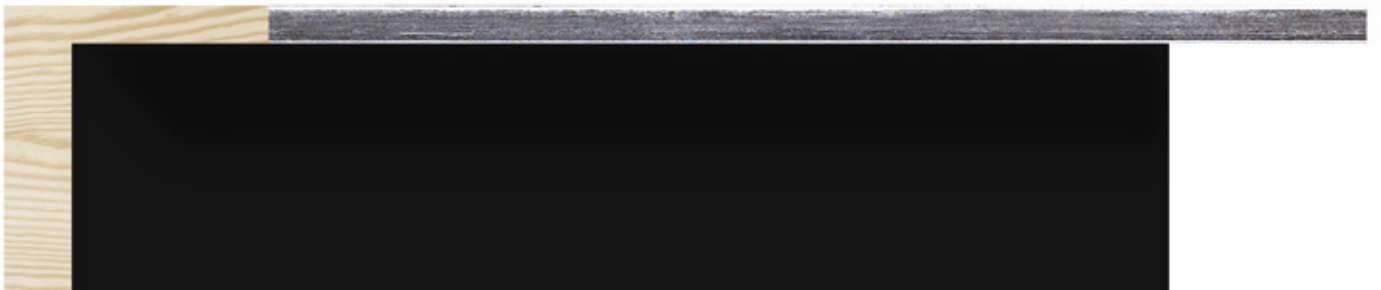

1242/815 38x35mm

Dois noir