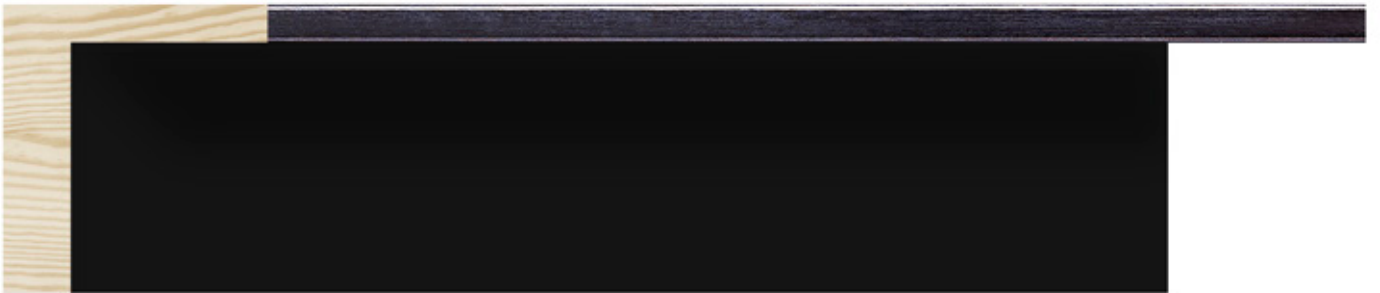

1242/814 38x35mm

Dois noir