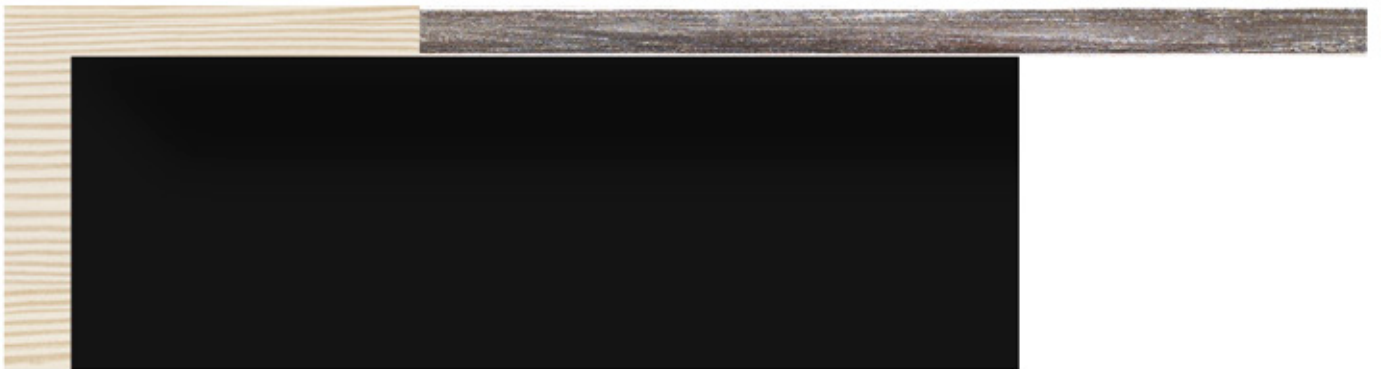

1243/816 48x55mm

Dois noir