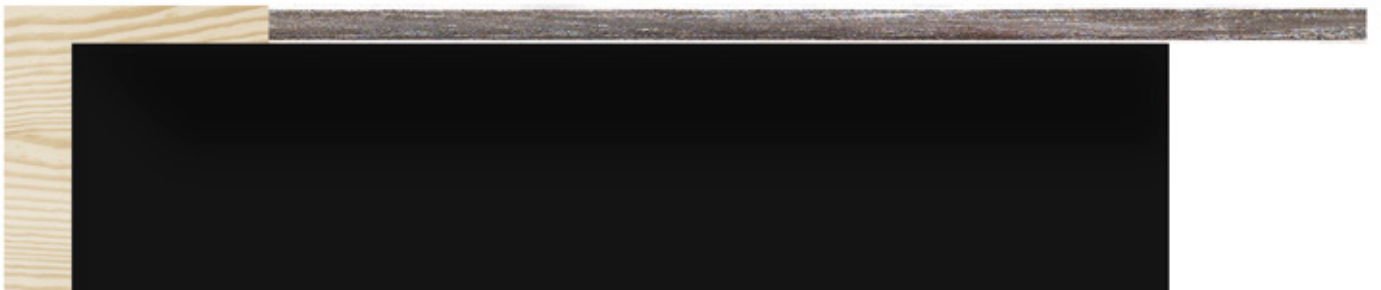

1242/816 38x35mm

Dois noir