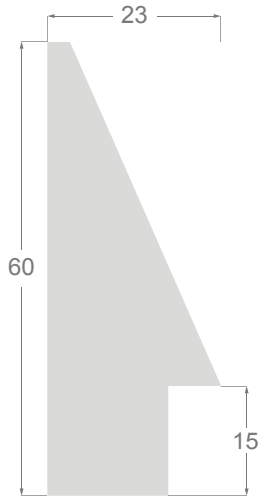

Profils massifs sans finition en Ayous

1239/001