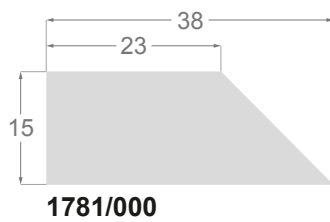

Châssis en pin lamellé-abouté