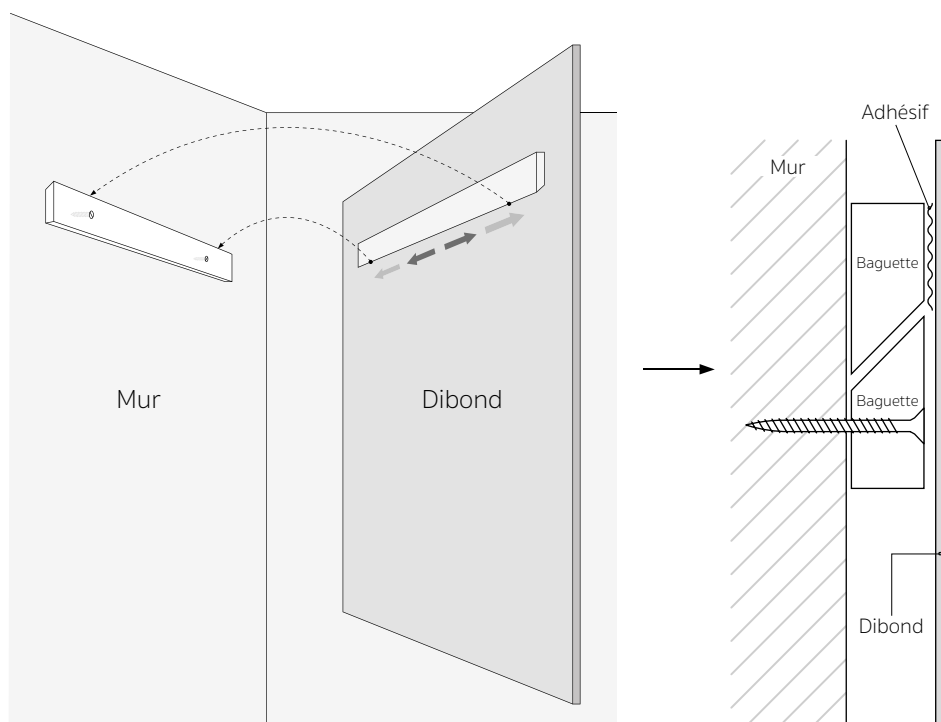

Châssis en ayous massif

7199/00 47x17mm

7200/00 50x15mm

7198/00 45x15mm

7202/00 35x15mm

7197/00 35x15mm

7196/00 30x20mm

Châssis en pin lamellé-abouté pour suspendre

1782/000 38x20mm

1781/000 38x15mm

1780/000 38x10mm

Baguettes spécialement conçues pour suspendre des plaques de Dibond et autres matériaux, sans leur faire toucher le mur.

Le profil en forme de cale permet d'ajuster complètement le montage à la surface du mur, de façon simple, en appliquant plusieurs montages possibles.

Voir schéma ci-dessous. La pente inclinée assure un ajustement parfait du cadre sur les pitons muraux, pour le maintenir horizontal et le plus proche du mur, et rend le positionnement à gauche ou à droite plus facile. Servis en paquet de barres de 3 mètres.