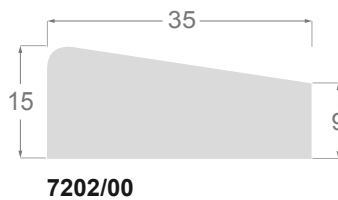

1776/000 Châssis Réversible

1775/000 Châssis Réversible

Châssis en pin lamellé-abouté

Châssis en ayous

Châssis en pin lamellé-abouté

1759/000 60x30mm - Réversible (30x60mm)

1758/000 60x20mm

1757/000 50x35mm - Réversible (35x50mm)