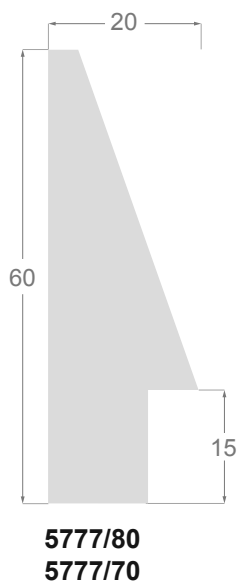

Bois

M O L G R A C O L L E C T I O N

Profils massifs sans finition, en Chêne et Hêtre. /80: chêne, /70: hêtre

**5793/80
5793/84
5793/70**

**5767/80
5767/70**

**5768/80
5768/84
5768/70**

**5769/80
5769/70**

**5770/80
5770/70**

**5749/80
5749/70**

**5772/80
5772/84
5772/70**

**5773/80
5773/70**

**5774/80
5774/70**

**5775/80
5775/70**

**5776/80
5776/70**

5791/80

5781/80

**5779/70
5779/80**

Profils massifs sans finition, en Chêne et Hêtre. /80: chêne, /70: hêtre

Profils massifs sans finition en Chêne

5762/80 50x20mm

5755/80 40x13mm

5775/80 33x70mm

5773/80 33x50mm

Profils massifs sans finition en Chêne

5793/80 15x30mm

5757/80 15x20mm

5752/80 15x13mm

5749/80 10x40mm

5768/80 10x33mm

5756/80 10x20mm

5751/80 10x13mm

5784/80 6x12mm