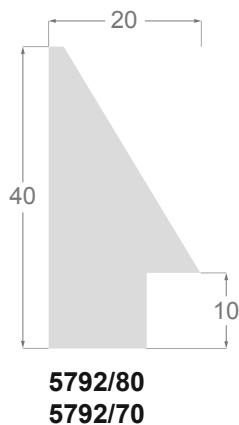

Bois

M O L G R A C O L L E C T I O N

Profils massifs sans finition, en Chêne et Hêtre. /80: chêne, /70: hêtre

**5793/80
5793/84
5793/70**

**5767/80
5767/70**

**5768/80
5768/84
5768/70**

**5769/80
5769/70**

**5770/80
5770/70**

**5749/80
5749/70**

**5772/80
5772/84
5772/70**

**5773/80
5773/70**

**5774/80
5774/70**

**5775/80
5775/70**

**5776/80
5776/70**

5791/80

5781/80

**5779/70
5779/80**

Profils massifs sans finition, en Chêne et Hêtre. /80: chêne, /70: hêtre

Profils massifs sans finition en Chêne

5762/80 50x20mm

5755/80 40x13mm

5775/80 33x70mm

5773/80 33x50mm

Profils massifs sans finition en Chêne