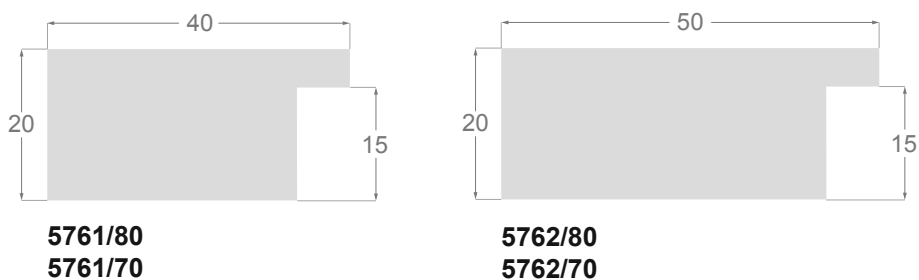

**5749/80
5749/70**

**5772/80
5772/84
5772/70**

**5773/80
5773/70**

**5774/80
5774/70**

**5775/80
5775/70**

**5776/80
5776/70**

5791/80

5781/80

**5779/70
5779/80**

Profils massifs sans finition, en Chêne et Hêtre. /80: chêne, /70: hêtre

Profils massifs sans finition en Chêne

5762/80 50x20mm

5755/80 40x13mm

5775/80 33x70mm

5773/80 33x50mm

Profils massifs sans finition en Chêne