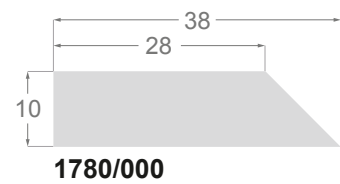

1775/000 Châssis Réversible

Châssis en pin lamellé-abouté

Châssis en ayous

Châssis en pin lamellé-abouté

1759/000 60x30mm - Réversible (30x60mm)

1758/000 60x20mm

1757/000 50x35mm - Réversible (35x50mm)

1756/000 50x20mm