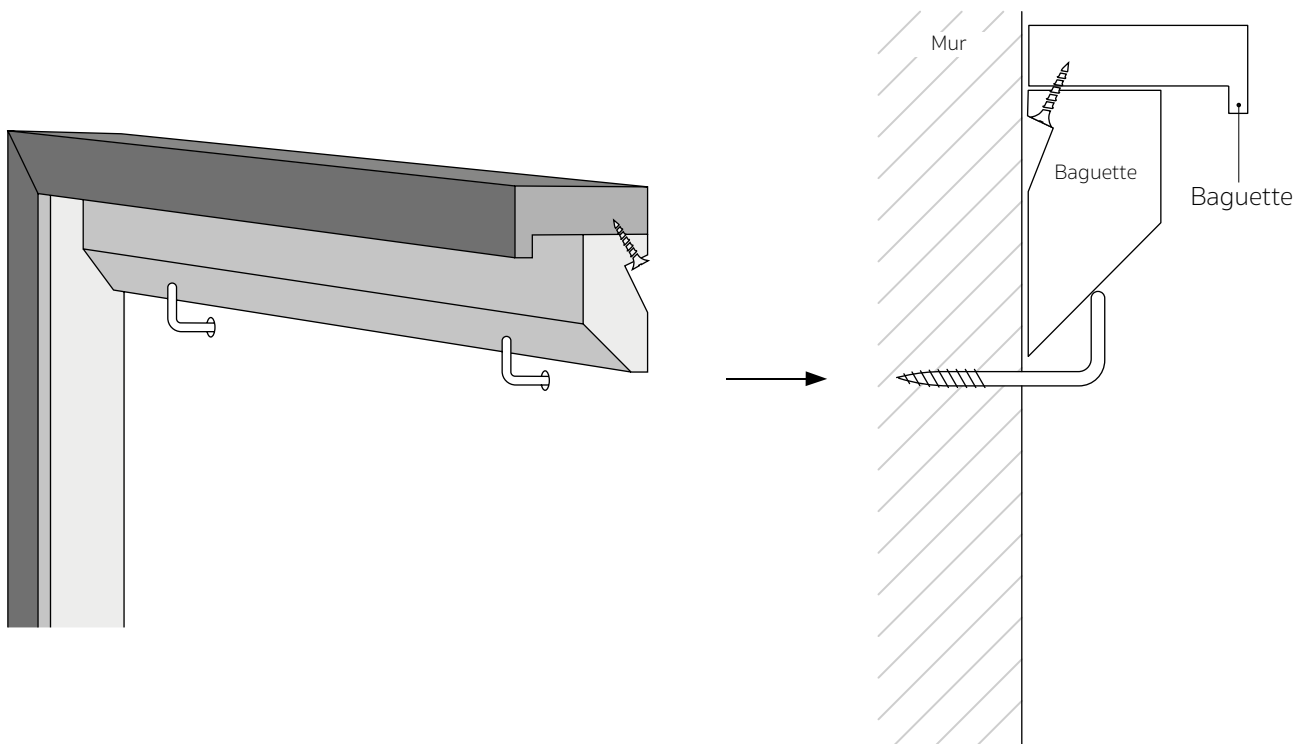

1782/000 38x20mm

1781/000 38x15mm

1780/000 38x10mm

Baguettes spécialement conçues pour suspendre des plaques de Dibond et autres matériaux, sans leur faire toucher le mur.

Le profil en forme de cale permet d'ajuster complètement le montage à la surface du mur, de façon simple, en appliquant plusieurs montages possibles.

Voir schéma ci-dessous. La pente inclinée assure un ajustement parfait du cadre sur les pitons muraux, pour le maintenir horizontal et le plus proche du mur, et rend le positionnement à gauche ou à droite plus facile. Servis en paquet de barres de 3 mètres.