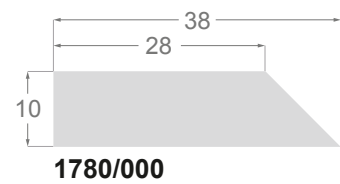

Châssis en pin lamellé-abouté