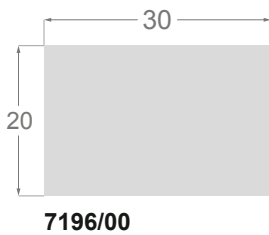

1776/000 Châssis Réversible

1775/000 Châssis Réversible

Châssis en pin lamellé-abouté

Châssis en ayous

Châssis en pin lamellé-abouté

1759/000 60x30mm - Réversible (30x60mm)

1758/000 60x20mm

1757/000 50x35mm - Réversible (35x50mm)