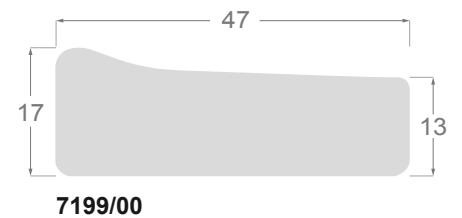

1775/000 Châssis Réversible

Châssis en pin lamellé-abouté

Châssis en ayous

Châssis en pin lamellé-abouté

1759/000 60x30mm - Réversible (30x60mm)

1758/000 60x20mm

1757/000 50x35mm - Réversible (35x50mm)

1756/000 50x20mm