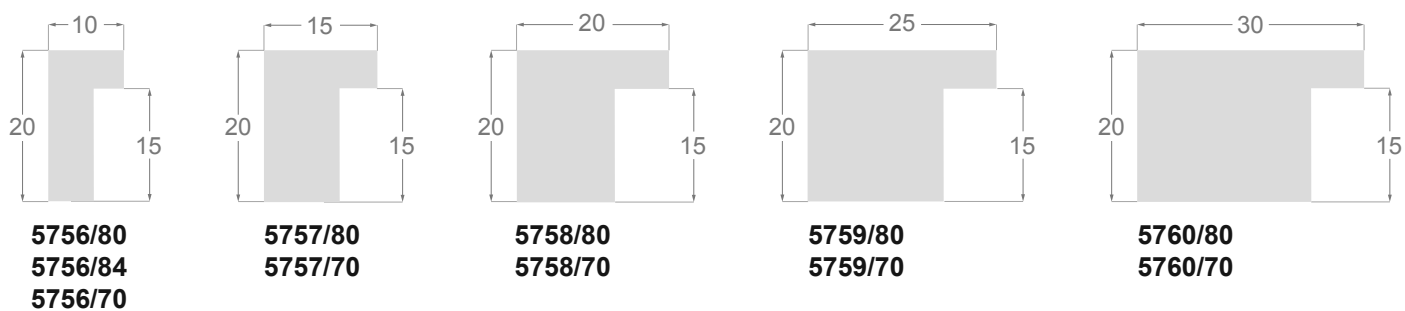

Bois

M O L G R A C O L L E C T I O N

Profils massifs sans finition, en Chêne et Hêtre. /80: chêne, /70: hêtre

**5793/80
5793/84
5793/70**

**5767/80
5767/70**

**5768/80
5768/84
5768/70**

**5769/80
5769/70**

**5770/80
5770/70**

**5749/80
5749/70**

**5772/80
5772/84
5772/70**

**5773/80
5773/70**

**5774/80
5774/70**

**5775/80
5775/70**

**5776/80
5776/70**

5791/80

5781/80

**5779/70
5779/80**

Profils massifs sans finition, en Chêne et Hêtre. /80: chêne, /70: hêtre

Profils massifs sans finition en Chêne

5762/80 50x20mm

5755/80 40x13mm

5775/80 33x70mm

5773/80 33x50mm

Profils massifs sans finition en Chêne