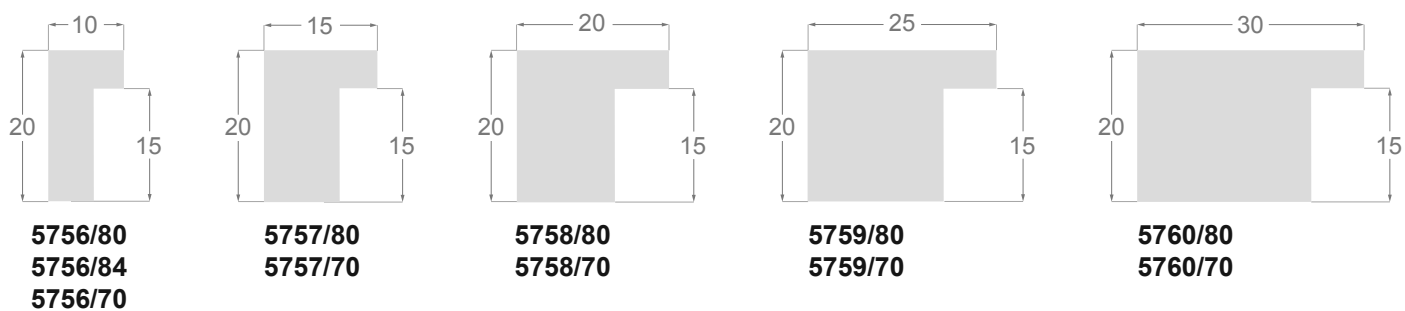

5779/70
5779/80

Profils massifs sans finition, en Chêne et Hêtre. /80: chêne, /70: hêtre

Profils massifs sans finition en Chêne

5762/80 50x20mm

5755/80 40x13mm

5775/80 33x70mm

5773/80 33x50mm

Profils massifs sans finition en Chêne