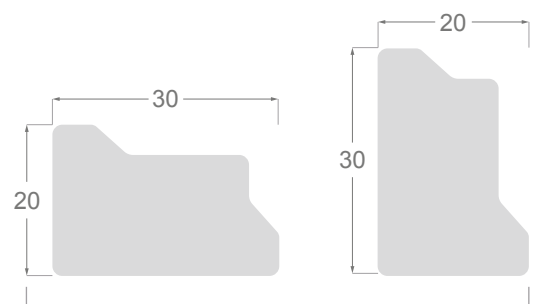

1775/000 Châssis Réversible

Châssis en pin lamellé-abouté

Châssis en ayous

Châssis en pin lamellé-abouté

1759/000 60x30mm - Réversible (30x60mm)

1758/000 60x20mm

1757/000 50x35mm - Réversible (35x50mm)

1756/000 50x20mm