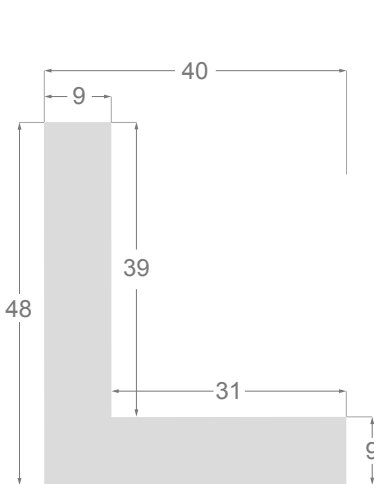

**5749/80
5749/70**

**5772/80
5772/84
5772/70**

**5773/80
5773/70**

**5774/80
5774/70**

**5775/80
5775/70**

**5776/80
5776/70**

5791/80

5781/80

**5779/70
5779/80**

Profils massifs sans finition, en Chêne et Hêtre. /80: chêne, /70: hêtre

Profils massifs sans finition en Chêne

5762/80 50x20mm

5755/80 40x13mm

5775/80 33x70mm

5773/80 33x50mm

Profils massifs sans finition en Chêne