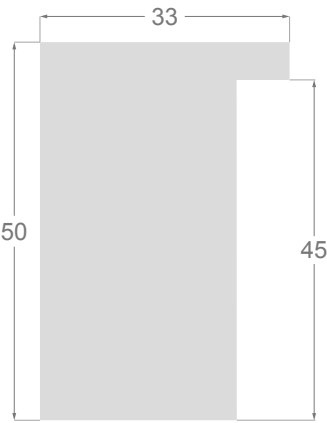

Bois

M O L G R A C O L L E C T I O N

Profils massifs sans finition, en Chêne et Hêtre. /80: chêne, /70: hêtre

**5793/80
5793/84
5793/70**

**5767/80
5767/70**

**5768/80
5768/84
5768/70**

**5769/80
5769/70**

**5770/80
5770/70**

**5749/80
5749/70**

**5772/80
5772/84
5772/70**

**5773/80
5773/70**

**5774/80
5774/70**

**5775/80
5775/70**

**5776/80
5776/70**

5791/80

5781/80