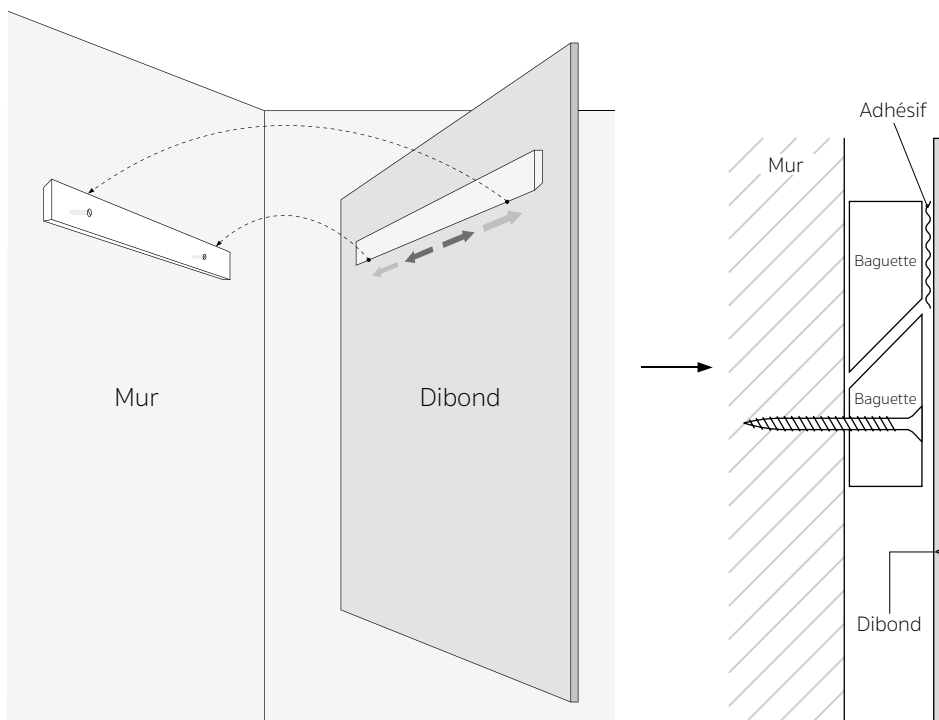

Châssis en ayous massif

7199/00 47x17mm

7200/00 50x15mm

7198/00 45x15mm

7202/00 35x15mm

7197/00 35x15mm

7196/00 30x20mm

Châssis en pin lamellé-abouté pour suspendre

1782/000 38x20mm

1781/000 38x15mm

1780/000 38x10mm

Baguettes spécialement conçues pour suspendre des plaques de Dibond et autres matériaux, sans leur faire toucher le mur.

Le profil en forme de cale permet d'ajuster complètement le montage à la surface du mur, de façon simple, en appliquant plusieurs montages possibles.

Voir schéma ci-dessous. La pente inclinée assure un ajustement parfait du cadre sur les pitons muraux, pour le maintenir horizontal et le plus proche du mur, et rend le positionnement à gauche ou à droite plus facile. Servis en paquet de barres de 3 mètres.