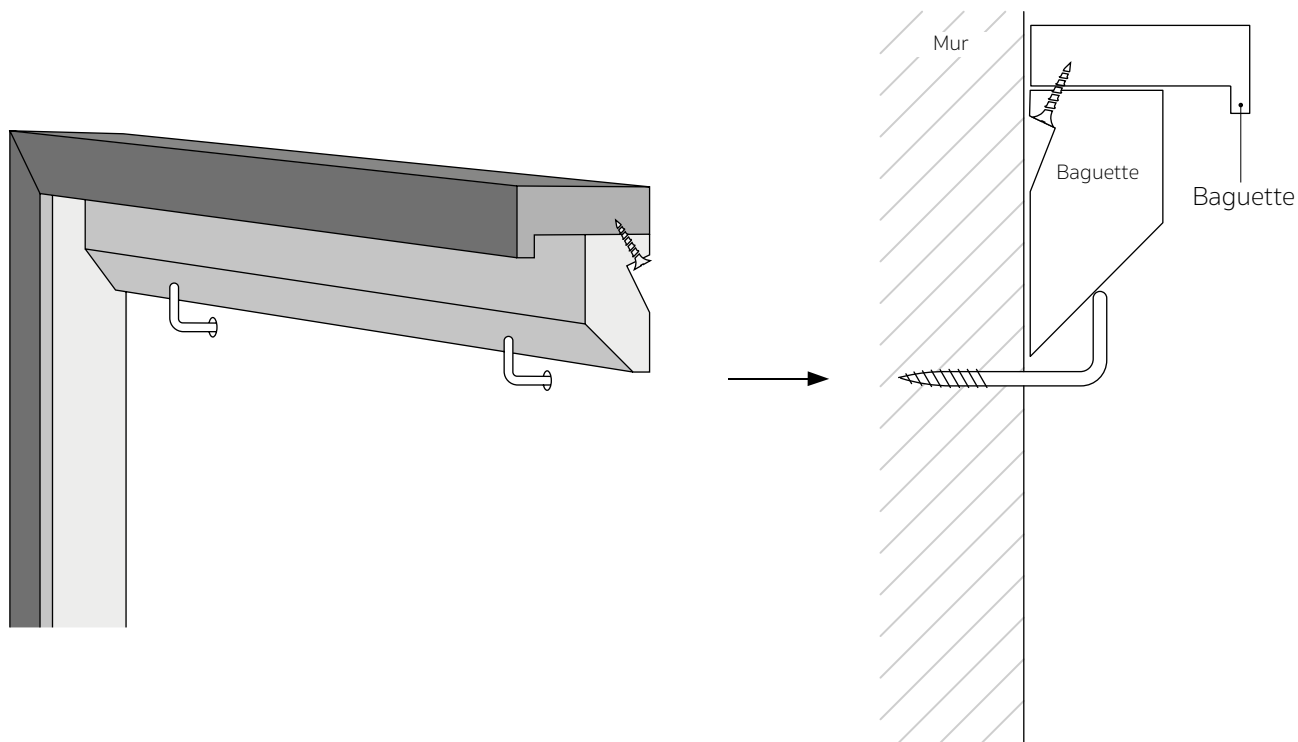

1782/000 38x20mm

1781/000 38x15mm

1780/000 38x10mm

Baguettes spécialement conçues pour suspendre des plaques de Dibond et autres matériaux, sans leur faire toucher le mur.

Le profil en forme de cale permet d'ajuster complètement le montage à la surface du mur, de façon simple, en appliquant plusieurs montages possibles.

Voir schéma ci-dessous. La pente inclinée assure un ajustement parfait du cadre sur les pitons muraux, pour le maintenir horizontal et le plus proche du mur, et rend le positionnement à gauche ou à droite plus facile. Servis en paquet de barres de 3 mètres.