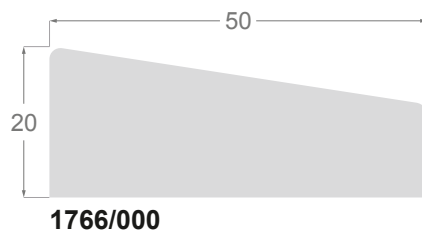

1776/000 Châssis Réversible

1775/000 Châssis Réversible

Châssis en pin lamellé-abouté

Châssis en ayous

Châssis en pin lamellé-abouté

1759/000 60x30mm - Réversible (30x60mm)

1758/000 60x20mm

1757/000 50x35mm - Réversible (35x50mm)