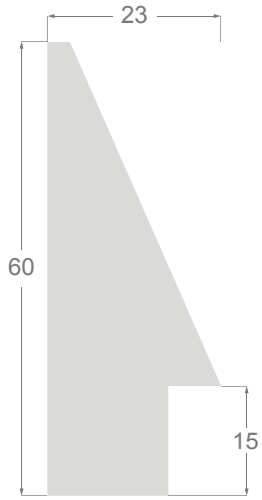

Profils massifs sans finition en Ayous

1239/001