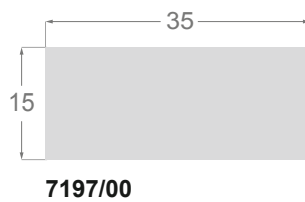

1776/000 Châssis Réversible

1775/000 Châssis Réversible

Châssis en pin lamellé-abouté

Châssis en ayous

Châssis en pin lamellé-abouté

1759/000 60x30mm - Réversible (30x60mm)

1758/000 60x20mm

1757/000 50x35mm - Réversible (35x50mm)