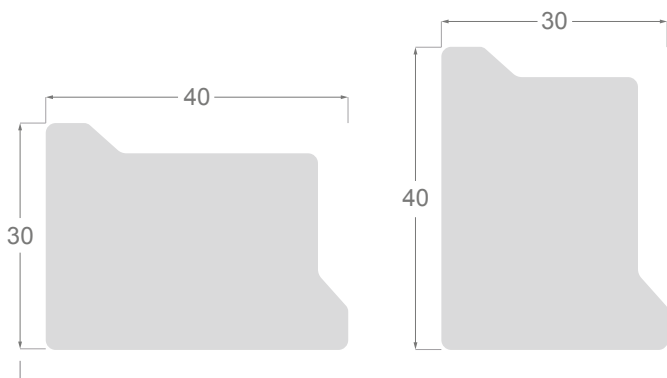

1776/000 Châssis Réversible