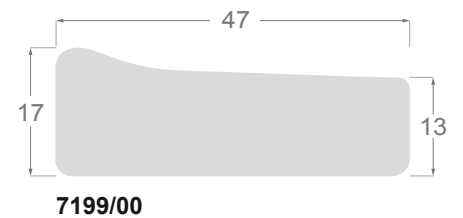

1776/000 Châssis Réversible

1775/000 Châssis Réversible

Châssis en pin lamellé-abouté

Châssis en ayous

Châssis en pin lamellé-abouté

1759/000 60x30mm - Réversible (30x60mm)

1758/000 60x20mm

1757/000 50x35mm - Réversible (35x50mm)