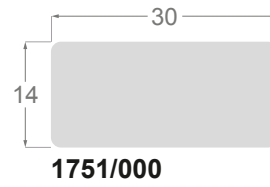

Châssis en pin lamellé-abouté