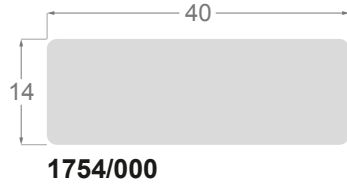

1775/000 Châssis Réversible

Châssis en pin lamellé-abouté

Châssis en ayous

Châssis en pin lamellé-abouté

1759/000 60x30mm - Réversible (30x60mm)

1758/000 60x20mm

1757/000 50x35mm - Réversible (35x50mm)

1756/000 50x20mm