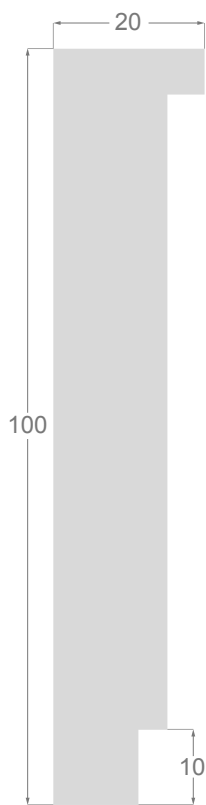

Le point fort de la collection BOX est la taille de ses deux profils en pin à doigts 70x20mm et 100x20mm qui se distinguent par leur profondeur. La feuillure intérieure est décorée avec la même qualité que l'extérieur de la moulure et grâce à sa deuxième feuillure, des œuvres avec des reliefs allant jusqu'à 80 mm peuvent être encadrées.

**/213**

**/212**

**/235**

**/229**

**/222**

**/221**

**/220**

**1088**

## Feuillure intérieure décorée

**1088/213** 20x100mm

**1088/212** 20x100mm

**1088/229** 20x100mm

**1088/222** 20x100mm

**1088/221** 20x100mm

**1088/220** 20x100mm

**1088/235** 20x100mm

## Feuillure intérieure décorée

1087/213 20x70mm

1087/212 20x70mm

1087/229 20x70mm

1087/222 20x70mm

1087/221 20x70mm

1087/220 20x70mm

1087/235 20x70mm