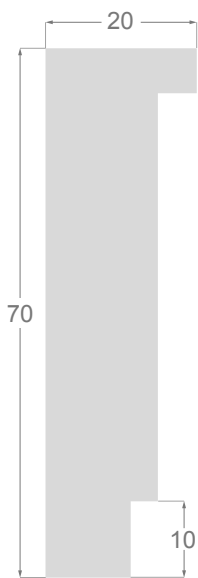

Le point fort de la collection BOX est la taille de ses deux profils en pin à doigts 70x20mm et 100x20mm qui se distinguent par leur profondeur. La feuillure intérieure est décorée avec la même qualité que l'extérieur de la moulure et grâce à sa deuxième feuillure, des œuvres avec des reliefs allant jusqu'à 80 mm peuvent être encadrées.

**/213**

**/212**

**/235**

**/229**

**/222**

**/221**

**/220**

**1088**

## Feuillure intérieure décorée

**1088/213** 20x100mm

**1088/212** 20x100mm

**1088/229** 20x100mm

**1088/222** 20x100mm

**1088/221** 20x100mm

**1088/220** 20x100mm

**1088/235** 20x100mm

## Feuillure intérieure décorée

1087/213 20x70mm

1087/212 20x70mm

1087/229 20x70mm

1087/222 20x70mm

1087/221 20x70mm

1087/220 20x70mm

1087/235 20x70mm