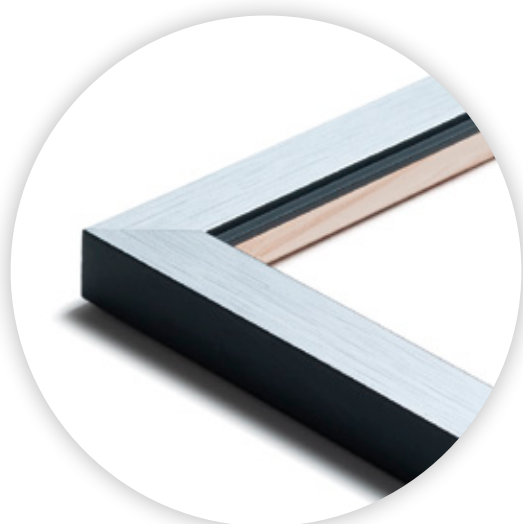

London

M O L G R A C O L L E C T I O N

MOLGRA

Collection **London**

Collection moderne et vibrante, ses couleurs métallisées lui donne un aspect brillant, habilement brossées par nos artisans, son noir intense, tout crée un ensemble contemporain et universel.

/810

/811

/812

/813

1309

1308

Espalda negra

1309/810 37x30mm