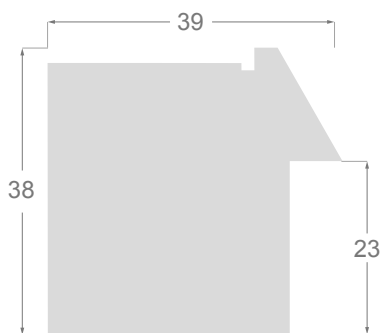

Ópera

M O L G R A C O L L E C T I O N

MOLGRA

Collection **Opera**

La collection OPERA, en placage de bois naturel traité industriellement, à la fois dans les couleurs naturelles et dans les teintes anthracite et grise actuelles, est réalisée en les intégrant grâce à une grande technicité, sur des profils au design audacieux et moderne, des angles inclinés qui guident le regard vers le travail et décorent n'importe quelle pièce de manière moderne et élégante.

/350

/352

/351

1271

1270

Placage en bois naturel

1271/350 39x38mm

1271/352 39x38mm