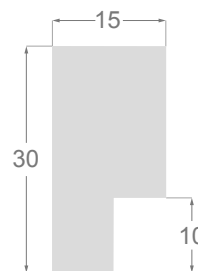

/218

/219

1155

1100

1079

1064

1155/218 60x17mm

1100/218 30x30mm

1079/218 20x20mm

1064/218 15x30mm

1155/219 60x17mm

1100/219 30x30mm

1079/219 20x20mm

1064/219 15x30mm

www.molgra.com

Av. de Cervera 16
25300 TÀRREGA (LLEIDA) Spain
Tel. +34 973 312 304
Fax: +34 973 313 118
comercial@molgra.com