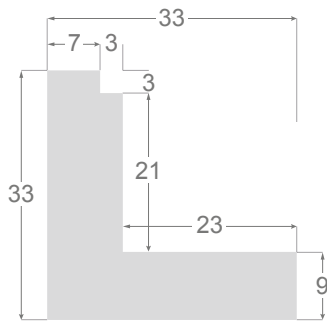

Collection **Eles**

Ce document présente les dessins techniques de nos caisses américaines. L'ordre d'apparition correspond à la hauteur utile du profile. Tous les dessins et la plupart des photos sont à échelle réelle (1:1).

This is a technical summary of all the FLOATERS from our current offer, sorted by the ascending order of the interior height of each reference. All drawings and pictures are at real size (scale 1:1).

1245