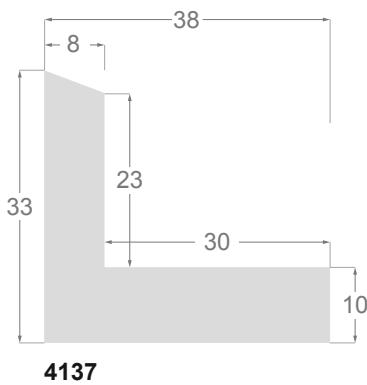

Collection **Eles**

Ce document présente les dessins techniques de nos caisses américaines. L'ordre d'apparition correspond à la hauteur utile du profile. Tous les dessins et la plupart des photos sont à échelle réelle (1:1).

This is a technical summary of all the FLOATERS from our current offer, sorted by the ascending order of the interior height of each reference. All drawings and pictures are at real size (scale 1:1).

CÓDIGO <i>Code</i>	COLOR <i>Colour</i>	COLECCIÓN <i>Collection</i>
1254/552	Grisc claro-Plata <i>Soft grey-Silver</i>	SAVANA
1254/553	Marfil-Plata <i>Ivory-Silver</i>	SAVANA
1254/554	Nogal-Plata <i>Walnut-Silver</i>	SAVANA