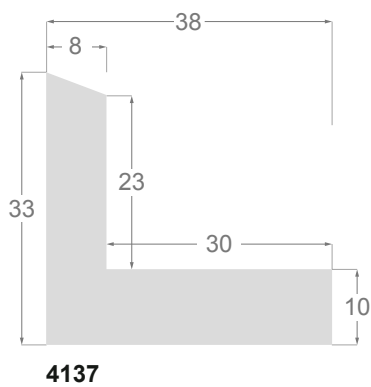

Collection **Eles**

Ce document présente les dessins techniques de nos caisses américaines. L'ordre d'apparition correspond à la hauteur utile du profile. Tous les dessins et la plupart des photos sont à échelle réelle (1:1).

This is a technical summary of all the FLOATERS from our current offer, sorted by the ascending order of the interior height of each reference. All drawings and pictures are at real size (scale 1:1).

CÓDIGO <i>Code</i>	COLOR <i>Colour</i>	COLECCIÓN <i>Collection</i>
1254/551	Gris oscuro-Plata <i>Dark grey-Silver</i>	SAVANA
1254/552	Gris claro-Plata <i>Soft grey-Silver</i>	SAVANA
1254/553	Marfil-Plata <i>Ivory-Silver</i>	SAVANA
1254/554	Nogal-Plata <i>Walnut-Silver</i>	SAVANA