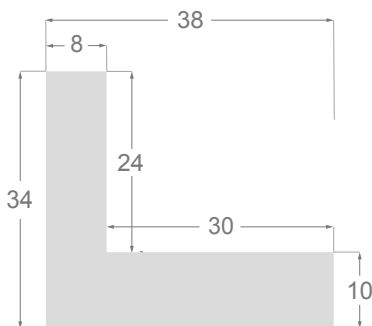

1832 / 5542

CODE Code	COULEUR Colour	COLLECTION Collection
1832/4	Wengué <i>Wengue</i>	NOGALIA
1832/5	Naturel <i>Natural</i>	NOGALIA
1832/6	z <i>Walnut</i>	NOGALIA
1832/12	Blanc <i>White</i>	NOGALIA
1832/27	Noyer <i>Walnut</i>	NOGALIA

5542/00	Naturel <i>Natural</i>	MADERAS
5542/2	Blanc <i>White</i>	ALFIL
5542/4	Noir <i>Black</i>	ALFIL
5542/14	Noir <i>Black</i>	
5542/22	Ivoire <i>Ivory</i>	NEWTRAL
5542/33	Noir-Argent <i>Black-Silver</i>	
5542/34	Noir-Or <i>Black-Gold</i>