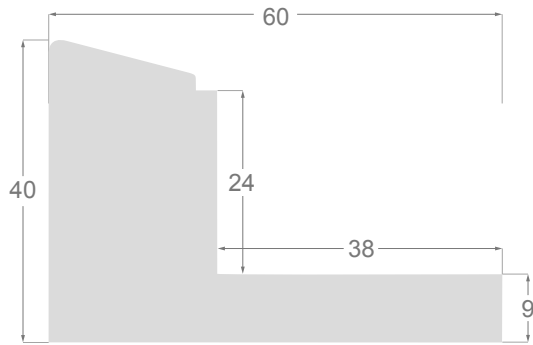

1244

CODE <i>Code</i>	COULEUR <i>Colour</i>	COLLECTION <i>Collection</i>
1244/475	Noir-Or <i>Black-Gold</i>	LOUVRE
1244/476	Noir-Argent <i>Black-Silver</i>	LOUVRE
1244/477	Noir-Or <i>Black-Gold</i>	LOUVRE
1244/478	Noir-Argent <i>Black-Silver</i>	LOUVRE