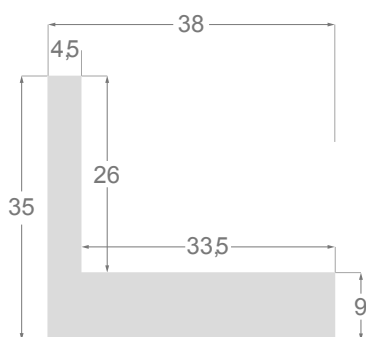

1242

CODE <i>Code</i>	COULEUR <i>Colour</i>	COLLECTION <i>Collection</i>
4013/2	Blanc <i>White</i>	
4013/4	Noir <i>Black</i>	
4013/31	Noir-Or <i>Black-Gold</i>	
4013/33	Noir-Argent <i>Black-Silver</i>	

CODE <i>Code</i>	COULEUR <i>Colour</i>	COLLECTION <i>Collection</i>
1242/113	Érable <i>Érable</i>	ALTIS
1242/114	Hêtre <i>Beech</i>	ALTIS
1242/115	Chêne <i>Oak</i>	ALTIS
1242/116	Noyer <i>Walnut</i>	ALTIS
1242/117	Wengué <i>Wengue</i>	ALTIS
1242/230	Blanc <i>White</i>	IBIZA
1242/242	Gris <i>Gray</i>	CONCRETE
1242/243	Gris <i>Gray</i>	CONCRETE
1242/247	Oxyde <i>Oxid</i>	OXIDE
1242/324	Gris <i>Gray</i>	ELEGANT
1242/325	Gris <i>Grey</i>	ELEGANT
1242/418	Or <i>Gold</i>	IRON
1242/419	Gris <i>Gray</i>	IRON
1242/420	Argent <i>Silver</i>	IRON
1242/421	Blanc <i>White</i>	IRON
1242/817	Or <i>Gold</i>	ROMA
1242/814	Noir <i>Black</i>	ROMA
1242/816	Cava <i>Cava</i>	ROMA
1242/815	Argent <i>Silver</i>	ROMA
1242/164	Noir <i>Black</i>	LUMIERE
1242/162	Blanc <i>White</i>	LUMIERE
1242/171	Oro <i>Gold</i>	ATENEA
1242/173	Plata <i>Silver</i>	ATENEA
1242/284	Noir <i>Black</i>	NOIR

CODE <i>Code</i>	COULEUR <i>Colour</i>	COLLECTION <i>Collection</i>
4108/2	Blanc <i>White</i>	COMPASS
4108/4	Noir <i>Black</i>	COMPASS
4108/5	Noyer <i>Walnut</i>	COMPASS
4108/7	Noyer <i>Walnut</i>	COMPASS