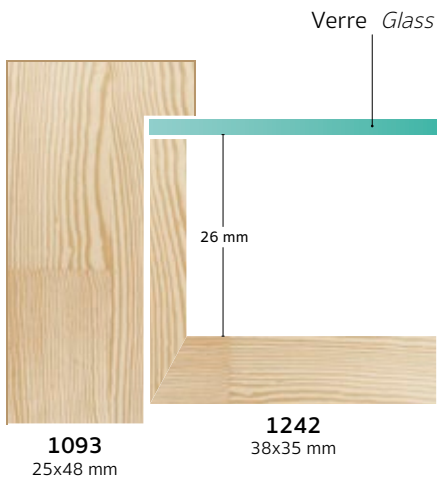

Les assemblages possibles avec ELES 1242
Possible frame mountings using floater 1242

1093 + 1242

1083 + 1242 + 1060

Placage de wengué / *Natural wenge veneer*

1247/117 50x60mm

1246/117 55x45mm

1243/117 48x55mm