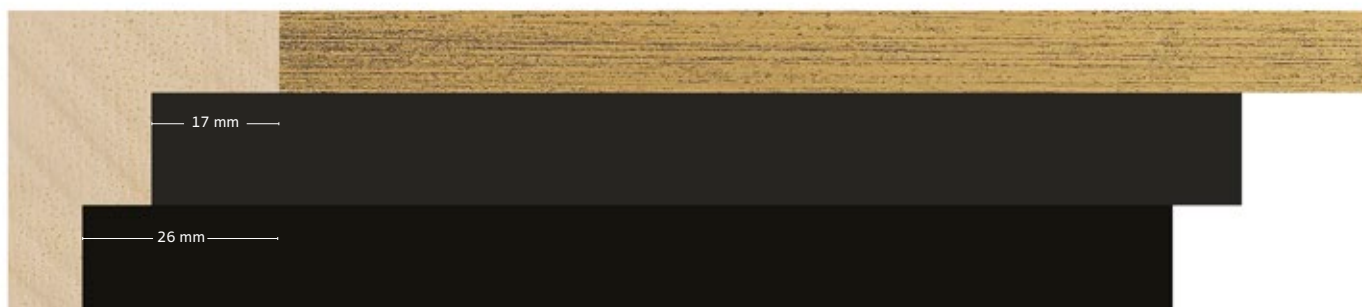

5540/34 40x36mm