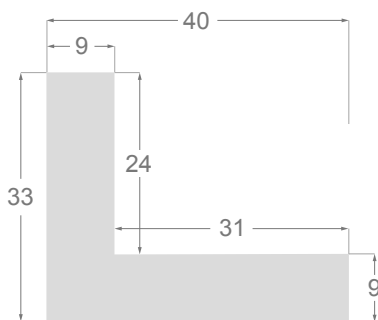

5779

CODE <i>Code</i>	COULEUR <i>Colour</i>	COLLECTION <i>Collection</i>
5779/70	Naturel <i>Natural</i>	MADERAS
5779/80	Naturel <i>Natural</i>	MADERAS