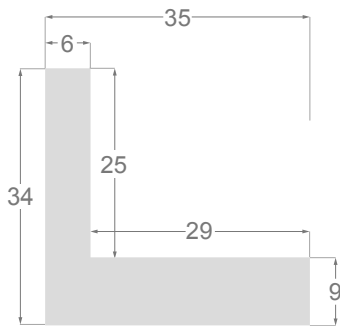

4115

CODE <i>Code</i>	COULEUR <i>Colour</i>	COLLECTION <i>Collection</i>
4115/2	Blanc <i>White</i>	
4115/4	Noir <i>Black</i>