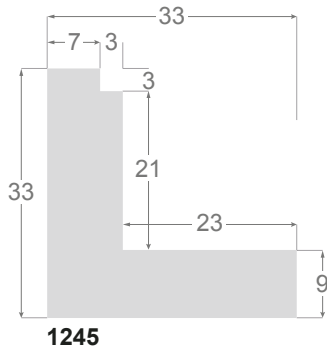

Collection **Eles**

Ce document présente les dessins techniques de nos caisses américaines. L'ordre d'apparition correspond à la hauteur utile du profile. Tous les dessins et la plupart des photos sont à échelle réelle (1:1).

This is a technical summary of all the FLOATERS from our current offer, sorted by the ascending order of the interior height of each reference. All drawings and pictures are at real size (scale 1:1).

CÓDIGO <i>Code</i>	COLOR <i>Colour</i>	COLECCIÓN <i>Collection</i>
1254/551	Gris oscuro-Plata <i>Dark grey-Silver</i>	SAVANA
1254/552	Gris claro-Plata <i>Soft grey-Silver</i>	SAVANA
1254/553	Marfil-Plata <i>Ivory-Silver</i>	SAVANA
1254/554	Nogal-Plata <i>Walnut-Silver</i>	SAVANA