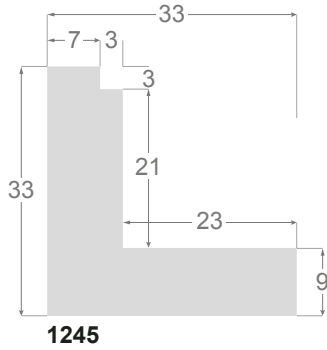

Collection **Eles**

Ce document présente les dessins techniques de nos caisses américaines. L'ordre d'apparition correspond à la hauteur utile du profile. Tous les dessins et la plupart des photos sont à échelle réelle (1:1).

This is a technical summary of all the FLOATERS from our current offer, sorted by the ascending order of the interior height of each reference. All drawings and pictures are at real size (scale 1:1).

CÓDIGO <i>Code</i>	COLOR <i>Colour</i>	COLECCIÓN <i>Collection</i>
1254/552	Grisc claro-Plata <i>Soft grey-Silver</i>	SAVANA
1254/553	Marfil-Plata <i>Ivory-Silver</i>	SAVANA
1254/554	Nogal-Plata <i>Walnut-Silver</i>	SAVANA