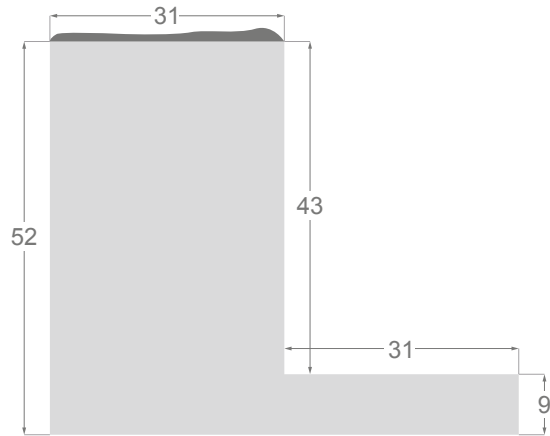

1253

CODE Code	COULEUR Colour	COLLECTION Collection
1253/715	Or-Noir <i>Gold-Black</i>	MAGNA
1253/714	Noir <i>Black</i>	MAGNA
1253/716	Noir <i>Black</i>	MAGNA