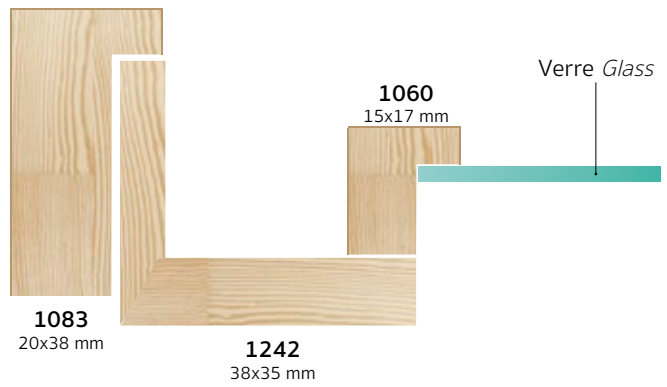

Les assemblages possibles avec ELES 1242
Possible frame mountings using floater 1242

1093 + 1242

1083 + 1242 + 1060

Placage de wengué / *Natural wenge veneer*

1247/117 50x60mm

1246/117 55x45mm

1243/117 48x55mm