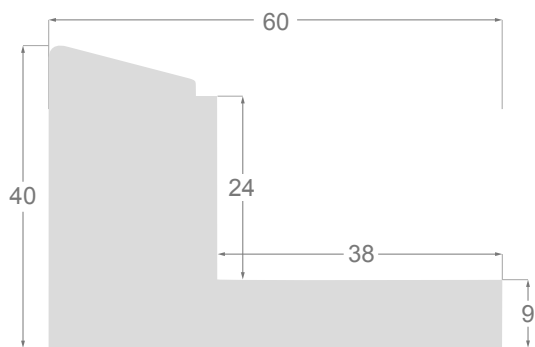

1244

CODE <i>Code</i>	COULEUR <i>Colour</i>	COLLECTION <i>Collection</i>
1244/475	Noir-Or <i>Black-Gold</i>	LOUVRE
1244/476	Noir-Argent <i>Black-Silver</i>	LOUVRE
1244/477	Noir-Or <i>Black-Gold</i>	LOUVRE
1244/478	Noir-Argent <i>Black-Silver</i>	LOUVRE