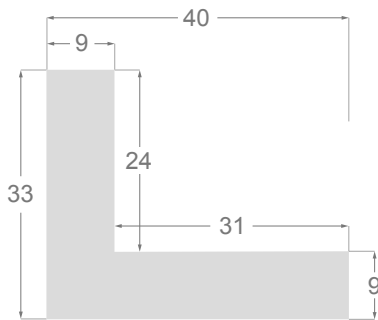

5779

CODE <i>Code</i>	COULEUR <i>Colour</i>	COLLECTION <i>Collection</i>
5779/70	Naturel <i>Natural</i>	MADERAS
5779/80	Naturel <i>Natural</i>	MADERAS