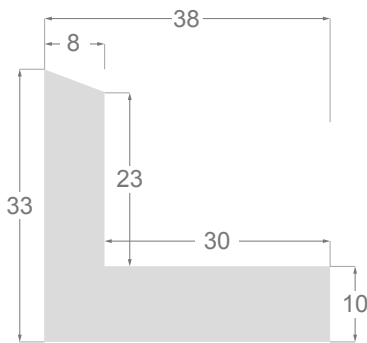

4137

CODE Code	COULEUR Colour	COLLECTION Collection
4137/11	Ivoire-Or <i>Ivory-Gold</i>	PISA
4137/13	Blanc-Argent <i>White-Silver</i>	PISA
4137/33	Noir-Argent <i>Black-Silver</i>	PISA
4137/34	Noir-Or <i>Black-Gold</i>	PISA
4137/72	Ivoire-Argent <i>Ivory-Silver</i>	COMPASS
4137/73	Gris-Argent <i>Gray-Silver</i>	COMPASS
4137/74	Noir-Argent <i>Black-Silver</i>	COMPASS