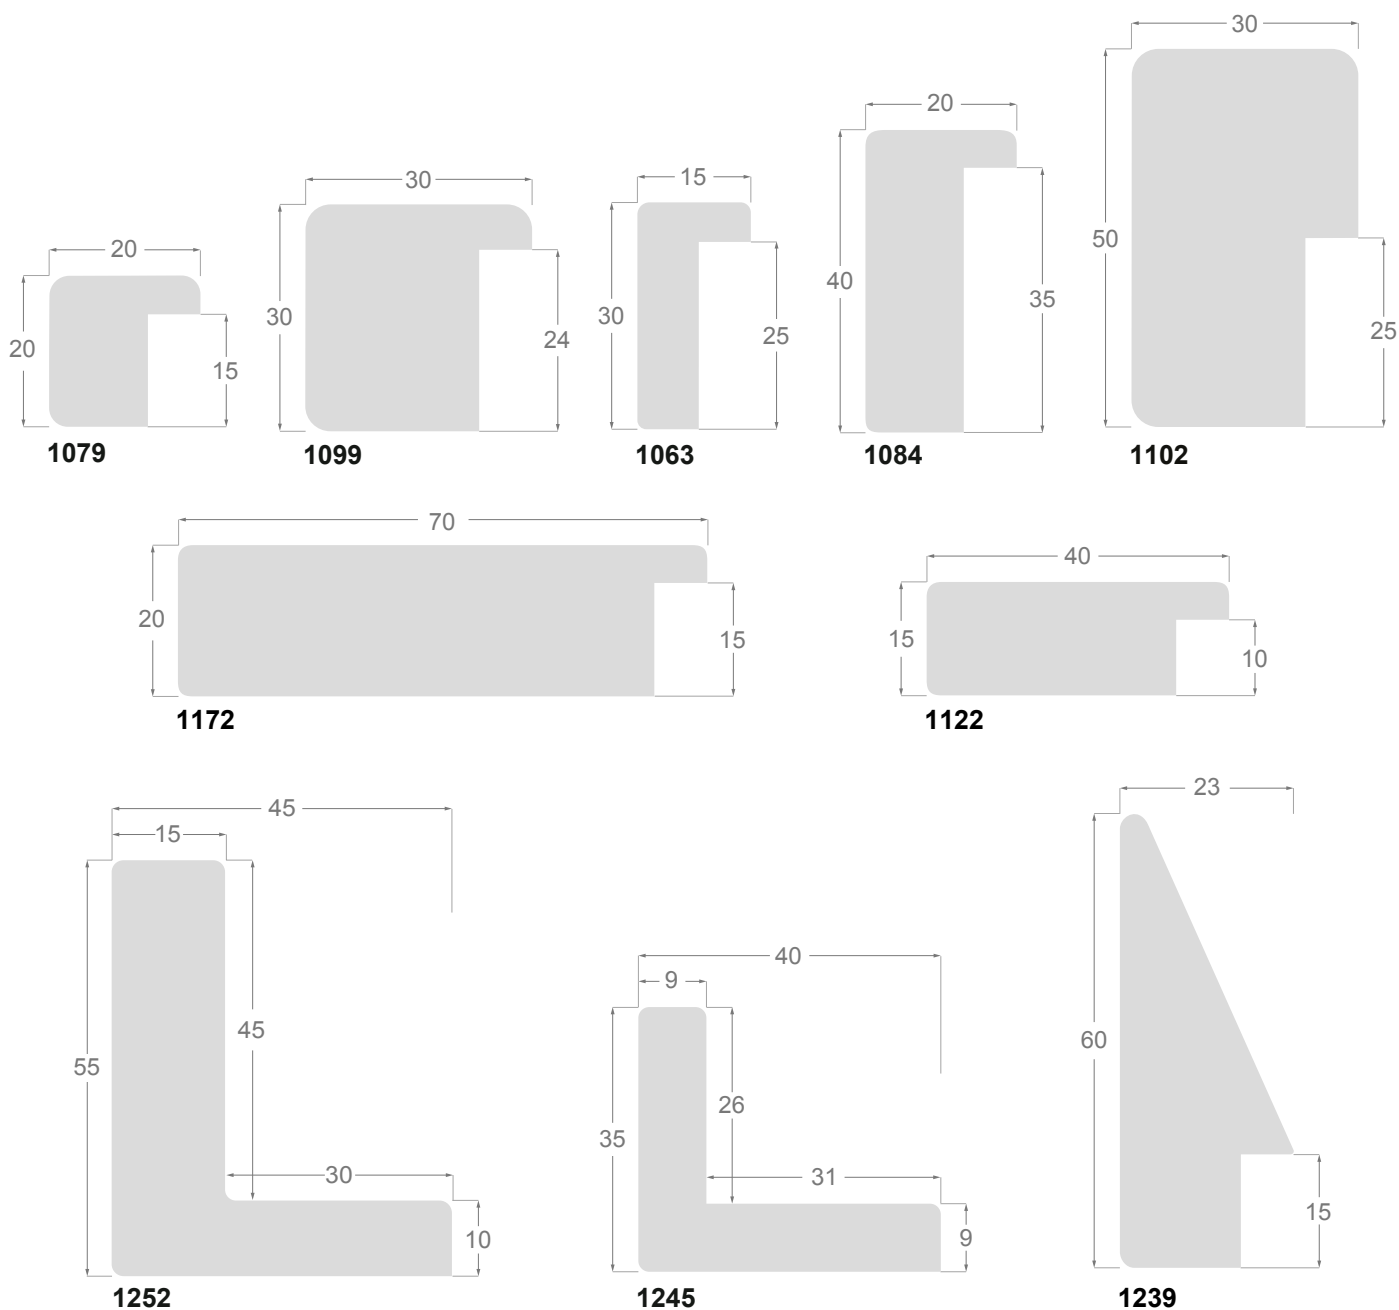

**/254**

**/255**

**/253**

1099/254 30x30mm

1079/254 20x20mm

1102/254 30x50mm

1084/254 20x40mm

1063/254 15x30mm

1239/254 23x60mm

1252/254 45x55mm

1245/254 40x35mm

1172/255 70x20mm

1122/255 40x15mm

1099/255 30x30mm

1079/255 20x20mm

1102/255 30x50mm

1063/255 15x30mm

1239/255 23x60mm

1252/255 45x55mm

1245/255 40x35mm

1099/253 30x30mm

1079/253 20x20mm

1063/253 15x30mm

1239/253 23x60mm

1252/253 45x55mm

1245/253 40x35mm

A-2 km 507  
25300 Tàrraga (Lleida) - Spain  
Tel. +34 973 312 304  
comercial@molgra.com  
[www.molgra.com](http://www.molgra.com)