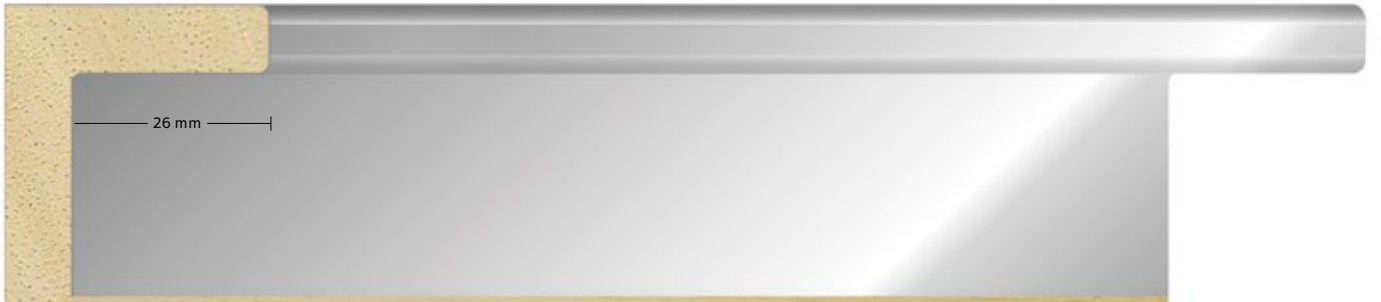

1245/253 40x35mm