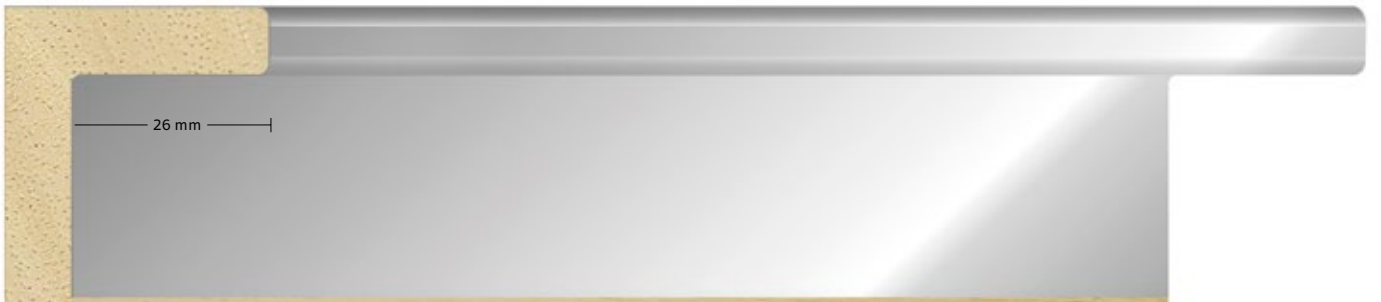

1245/253 40x35mm