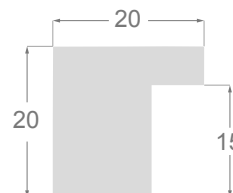

Collection **Munich**

La collection MUNICH est une collection à vocation universelle, conçue pour tous les intérieurs, traditionnels, modernes ou contemporains. Ses finitions en noir satiné, argent et or brossés lui donnent un air élégant, noble et discret.

MUNICH se compose de cinq profils en pin lamellé abouté de haute qualité: un profil carré de 20 x 20 mm, deux profils d'architecte, un profil plat de 38 x 20 mm et enfin une caisse américaine. Chaque profile comporte une fine couche de gesso sur le bois, ce qui permet ensuite l'application de nos patines lissées uniques, mises en valeur par de fines rayures grenat qui donnent à la collection sa personnalité.

Le choix de la MUNICH devient évident en raison de son excellent rapport qualité-prix, lorsqu'il s'agit de nécessiter une baguette classique et distinguée.

1079