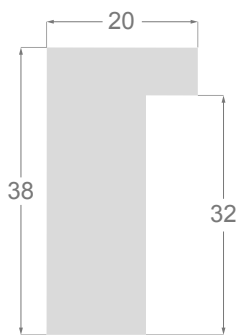

MUNICH se compose de cinq profils en pin lamellé abouté de haute qualité: un profil carré de 20 x 20 mm, deux profils d'architecte, un profil plat de 38 x 20 mm et enfin une caisse américaine. Chaque profile comporte une fine couche de gesso sur le bois, ce qui permet ensuite l'application de nos patines lissées uniques, mises en valeur par de fines rayures grenat qui donnent à la collection sa personnalité.

**1083**

**1245**

1116/433 38x20mm

1079/433 20x20mm

1083/433 20x38mm

1063/433 15x30mm

1245/433 40x35mm

1116/434 38x20mm