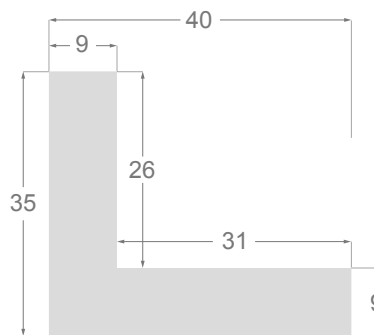

MUNICH se compose de cinq profils en pin lamellé abouté de haute qualité: un profil carré de 20 x 20 mm, deux profils d'architecte, un profil plat de 38 x 20 mm et enfin une caisse américaine. Chaque profile comporte une fine couche de gesso sur le bois, ce qui permet ensuite l'application de nos patines lissées uniques, mises en valeur par de fines rayures grenat qui donnent à la collection sa personnalité.

1245

1116/433 38x20mm

1079/433 20x20mm

1083/433 20x38mm

1063/433 15x30mm

1245/433 40x35mm

1079/434 20x20mm

1083/434 20x38mm