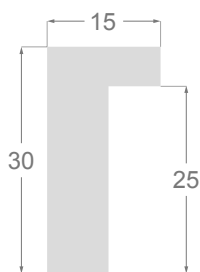

MUNICH se compose de cinq profils en pin lamellé abouté de haute qualité: un profil carré de 20 x 20 mm, deux profils d'architecte, un profil plat de 38 x 20 mm et enfin une caisse américaine. Chaque profile comporte une fine couche de gesso sur le bois, ce qui permet ensuite l'application de nos patines lissées uniques, mises en valeur par de fines rayures grenat qui donnent à la collection sa personnalité.

Le choix de la MUNICH devient évident en raison de son excellent rapport qualité-prix, lorsqu'il s'agit de nécessiter une baguette classique et distinguée.

/433

/434

/435

1116

1079

1063

1083

1245

1116/433 38x20mm

1079/433 20x20mm

1083/433 20x38mm

1063/433 15x30mm

1245/433 40x35mm

1079/434 20x20mm

1083/434 20x38mm