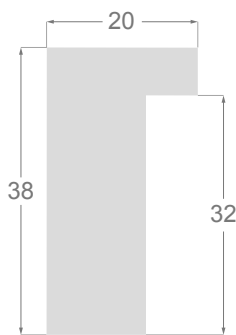

MUNICH se compose de cinq profils en pin lamellé abouté de haute qualité: un profil carré de 20 x 20 mm, deux profils d'architecte, un profil plat de 38 x 20 mm et enfin une caisse américaine. Chaque profile comporte une fine couche de gesso sur le bois, ce qui permet ensuite l'application de nos patines lissées uniques, mises en valeur par de fines rayures grenat qui donnent à la collection sa personnalité.

Le choix de la MUNICH devient évident en raison de son excellent rapport qualité-prix, lorsqu'il s'agit de nécessiter une baguette classique et distinguée.

/433

/434

/435

1116

1079

1063

1083

1245

1116/433 38x20mm

1079/433 20x20mm

1083/433 20x38mm

1063/433 15x30mm

1245/433 40x35mm

1079/434 20x20mm

1083/434 20x38mm