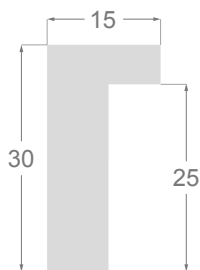

Collection **Munich**

La collection MUNICH est une collection à vocation universelle, conçue pour tous les intérieurs, traditionnels, modernes ou contemporains. Ses finitions en noir satiné, argent et or brossés lui donnent un air élégant, noble et discret.

MUNICH se compose de cinq profils en pin lamellé abouté de haute qualité: un profil carré de 20 x 20 mm, deux profils d'architecte, un profil plat de 38 x 20 mm et enfin une caisse américaine. Chaque profile comporte une fine couche de gesso sur le bois, ce qui permet ensuite l'application de nos patines lissées uniques, mises en valeur par de fines rayures grenat qui donnent à la collection sa personnalité.

Le choix de la MUNICH devient évident en raison de son excellent rapport qualité-prix, lorsqu'il s'agit de nécessiter une baguette classique et distinguée.

1063