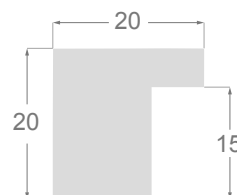

Collection **Munich**

La collection MUNICH est une collection à vocation universelle, conçue pour tous les intérieurs, traditionnels, modernes ou contemporains. Ses finitions en noir satiné, argent et or brossés lui donnent un air élégant, noble et discret.

MUNICH se compose de cinq profils en pin lamellé abouté de haute qualité: un profil carré de 20 x 20 mm, deux profils d'architecte, un profil plat de 38 x 20 mm et enfin une caisse américaine. Chaque profile comporte une fine couche de gesso sur le bois, ce qui permet ensuite l'application de nos patines lissées uniques, mises en valeur par de fines rayures grenat qui donnent à la collection sa personnalité.

Le choix de la MUNICH devient évident en raison de son excellent rapport qualité-prix, lorsqu'il s'agit de nécessiter une baguette classique et distinguée.

1079