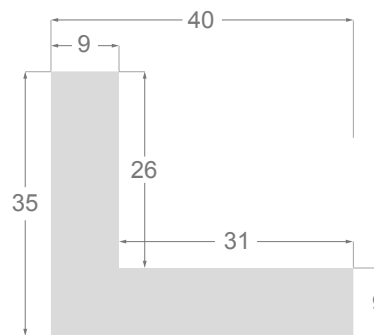

MUNICH se compose de cinq profils en pin lamellé abouté de haute qualité: un profil carré de 20 x 20 mm, deux profils d'architecte, un profil plat de 38 x 20 mm et enfin une caisse américaine. Chaque profile comporte une fine couche de gesso sur le bois, ce qui permet ensuite l'application de nos patines lissées uniques, mises en valeur par de fines rayures grenat qui donnent à la collection sa personnalité.

**1083**

**1245**

1116/433 38x20mm

1079/433 20x20mm

1083/433 20x38mm

1063/433 15x30mm

1245/433 40x35mm

1116/434 38x20mm

1079/434 20x20mm

1083/434 20x38mm

1063/434 15x30mm

1245/434 40x35mm

1116/435 38x20mm

1079/435 20x20mm

1083/435 20x38mm

1063/435 15x30mm