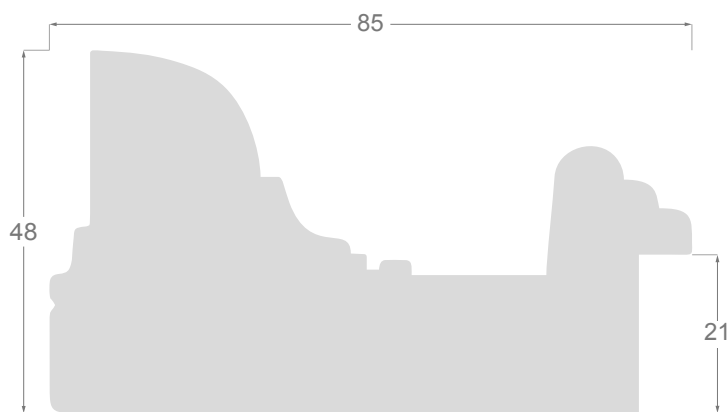

Collection **Nordea**

La collection NORDEA est l'une de nos meilleures contributions au monde contemporain du minimalisme et représente un grand succès pour nous. Elle combine la noblesse des profils en pin naturel lamellé-aboutés, avec des décorations en noir et blanc mats légèrement texturés, dont la discrétion et la neutralité s'adaptent harmonieusement à tout intérieur moderne.

NORDEA a été utilisée sur de nombreuses œuvres privées, mais aussi au sein de musées, d'hôtel et de galeries d'art.

/244

/202

1028