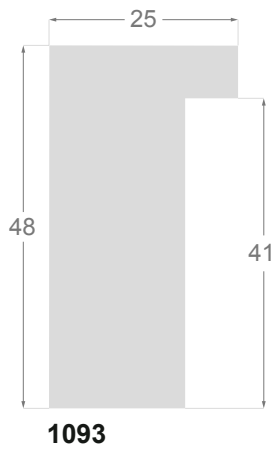

/243

/242

1103/243 30x70mm

1064/243 15x30mm

1238/243 23x48mm

1237/243 18x30mm

1103/242 30x70mm

1075/242 17x48mm

1064/242 15x30mm

1238/242 23x48mm

1237/242 18x30mm

1137/243 48x45mm

1100/243 30x30mm

1079/243 20x20mm

1093/243 25x48mm

1137/242 48x45mm

1100/242 30x30mm

1079/242 20x20mm

1093/242 25x48mm

1083/242 20x38mm

1063/242 15x30mm

1243/243 48x55mm

1242/243 38x35mm

1243/242 48x55mm

1242/242 38x35mm

New York - 1965

www.molgra.com

Av. de Cervera 16
25300 TÀRREGA (LLEIDA) Spain
Tel. +34 973 312 304
Fax: +34 973 313 118
comercial@molgra.com