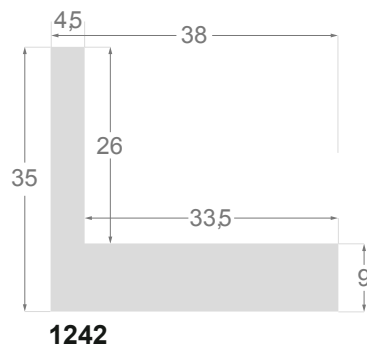

/243

/242

1103/243 30x70mm

1064/243 15x30mm

1238/243 23x48mm

1237/243 18x30mm

1103/242 30x70mm

1075/242 17x48mm

1064/242 15x30mm

1238/242 23x48mm

1237/242 18x30mm

1137/243 48x45mm

1100/243 30x30mm

1079/243 20x20mm

1093/243 25x48mm

1137/242 48x45mm

1100/242 30x30mm

1079/242 20x20mm

1093/242 25x48mm

1083/242 20x38mm

1063/242 15x30mm

1243/243 48x55mm

1242/243 38x35mm

1243/242 48x55mm

1242/242 38x35mm

New York - 1965

www.molgra.com

Av. de Cervera 16
25300 TÀRREGA (LLEIDA) Spain
Tel. +34 973 312 304
Fax: +34 973 313 118
comercial@molgra.com