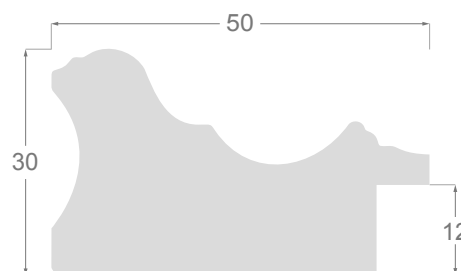

Nature

M O L G R A C O L L E C T I O N

Collection **Nature**

La collection NATURE présente deux nouveaux profils, aux lignes courbes généreuses et modernes, respectivement de 50x30 et 98x48mm.

Fabriqués en pin abouté de première qualité, ils complètent les profils à bords droits que nous avons développés jusqu'à présent : méplats, architectes, pyramide ou caisse.

/229

/222

/221

/220

1317

1316

1155

1096

1079

1081

1063

1137

1102

1239

1237

1245

1088

1087

1315

1314

1317/229 98x48mm

1316/229 50x30mm

1155/229 60x17mm

1096/229 30x17mm