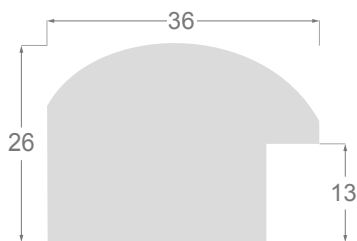

/118

1315

1314

1315/118 36x26mm

1314/118 20x20mm

www.molgra.com

Av. de Cervera 16
25300 TÀRREGA (LLEIDA) Spain
Tel. +34 973 312 304
comercial@molgra.com