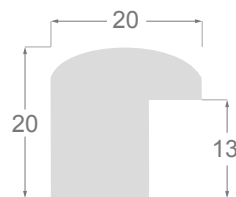

/118

1315

1314

1315/118 36x26mm

1314/118 20x20mm

www.molgra.com

Av. de Cervera 16
25300 TÀRREGA (LLEIDA) Spain
Tel. +34 973 312 304
comercial@molgra.com