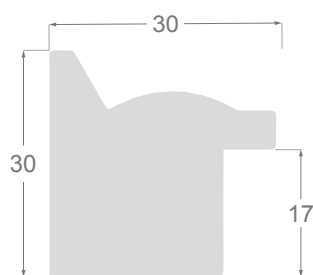

Le résultat est une moulure double, offrant au cadre une apparence distinguée qui convient à de nombreux formats de travail, même dans les plus petites dimensions.

Accompagnant la forme du double profil, la moulure est toujours décorée avec deux tonalités: l'une des arêtes a une bordure satinée dorée ou argentée, tandis que l'intérieur et le bord extérieur sont peints avec une patine spéciale unique dans des tons doux, en satin noir, ivoire et gris nacrés. La bonne qualité du produit se remarque dans la séparation des deux nuances à l'intérieur du moulage.

/409

/410

/411

/407

/408

1268

1268/409 31x30mm

1268/410 31x30mm