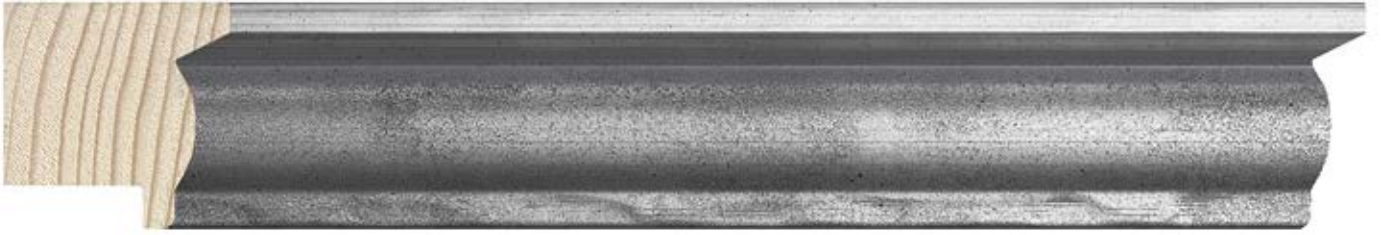

Siena

M O L G R A C O L L E C T I O N

MOLGRA

Collection **Siena**

SIENA représente une moulure originale dans le catalogue de MOLGRA. Elle se développe sur un profil en pin ou en épicéa lamellé-abouté, avec un bord extérieur droit rectiligne, à partir duquel nous avons rallongé la feuillure, lui donnant également une forme de profil.

Le résultat est une moulure double, offrant au cadre une apparence distinguée qui convient à de nombreux formats de travail, même dans les plus petites dimensions.

Accompagnant la forme du double profil, la moulure est toujours décorée avec deux tonalités: l'une des arêtes a une bordure satinée dorée ou argentée, tandis que l'intérieur et le bord extérieur sont peints avec une patine spéciale unique dans des tons doux, en satin noir, ivoire et gris nacrés. La bonne qualité du produit se remarque dans la séparation des deux nuances à l'intérieur du moulage.

La combinaison de l'or ou de l'argent avec un autre ton met en valeur les œuvres d'art et offre de nombreuses possibilités. Cette moulure convient aux gravures, aux dessins et aux affiches, mais ouvre un monde de combinaisons que les encadreurs, nous en sommes certains, voudront explorer.

/409

/410

/411

/407

/408

1268

1268/409 31x30mm

1268/410 31x30mm