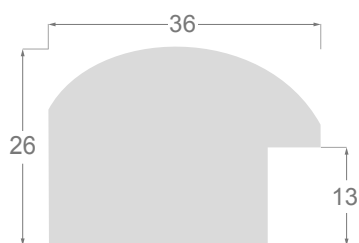

OMEGA, un nom facile à retenir pour une moulure esthétique aux formes rondes.

**487**

**484**

**482**

**486**

**483**

**485**

**1315**

**1314**

**Dos noir**

**1315/487** 36x26mm

Dos et rebord de feuillure peints en noir

**1314/487** 20x20mm

Dos et rebord de feuillure peints en noir

**1315/484** 36x26mm

**1314/484** 20x20mm