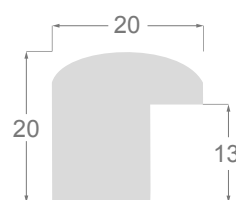

OMEGA, un nom facile à retenir pour une moulure esthétique aux formes rondes.

**487**

**484**

**482**

**486**

**483**

**485**

**1315**

**1314**

**Dos noir**

**1315/487** 36x26mm

Dos et rebord de feuillure peints en noir

**1314/487** 20x20mm

Dos et rebord de feuillure peints en noir

**1315/484** 36x26mm

**1314/484** 20x20mm

**1315/482** 36x26mm

**1314/482** 20x20mm

**1315/486** 36x26mm

Dos et rebord de feuillure peints en noir

**1314/486** 20x20mm

Dos et rebord de feuillure peints en noir

**1315/483** 36x26mm

Dos et rebord de feuillure peints en noir