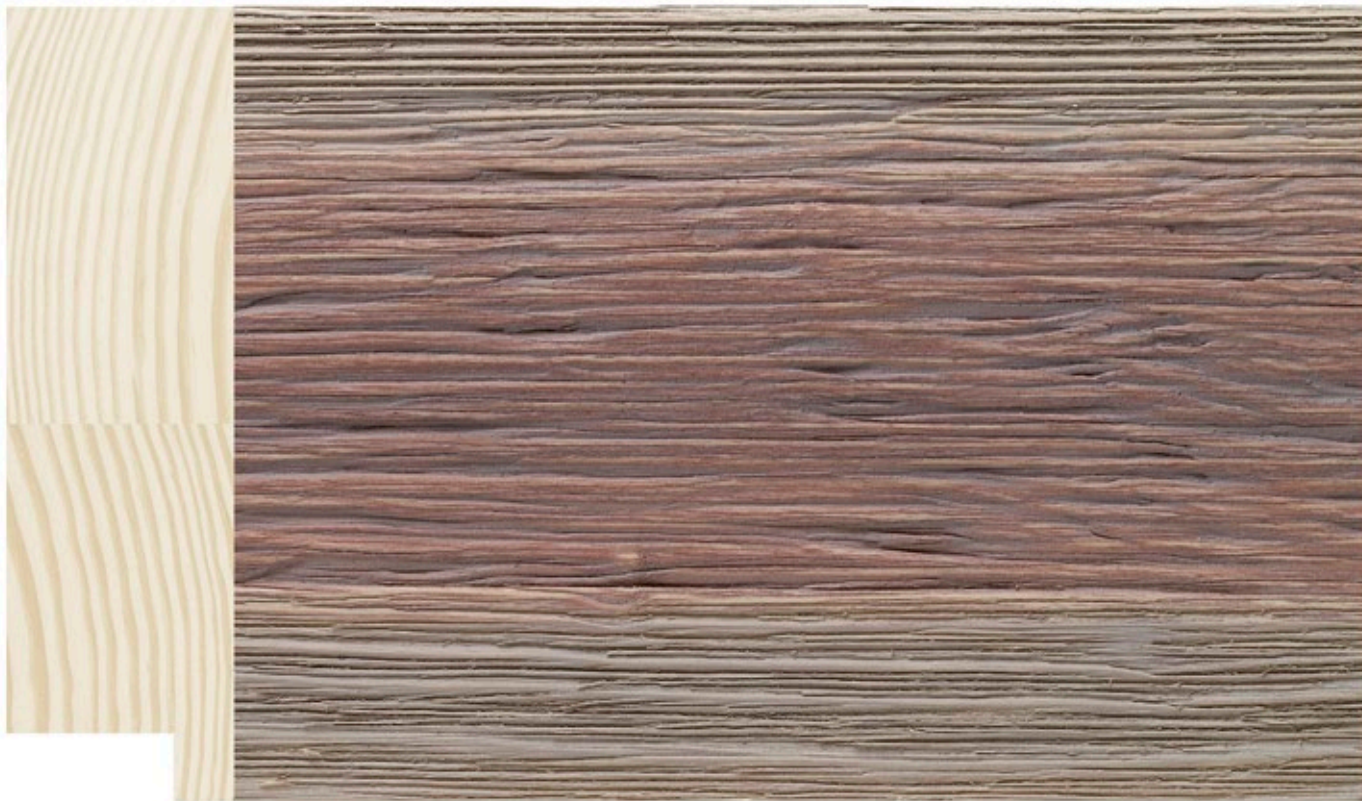

M O L G R A C O L L E C T I O N

Collection **Durango**

La collection DURANGO allie la fantaisie d'une gravure profonde qui va à la même racine du bois, le grain le plus extrême, et l'associe à des couleurs douces, à peine cachées par leurs teintures et le glacié de sa patine.

Beaucoup de caractère pour une collection de coupe rustique, destinée à encadrer des oeuvres d'importance compte tenu de son exécution et de sa qualité.

/525

/527

/528

1230

1132

1079

1230/528 105x30mm