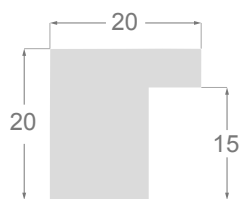

Beaucoup de caractère pour une collection de coupe rustique, destinée à encadrer des oeuvres d'importance compte tenu de son exécution et de sa qualité.

/525

/527

1079

1079/525 20x20mm

1079/527 20x20mm

A-2 Km 507
25300 Tàrraga (Lleida) - Spain
Tel. +34 973 312 304
comercial@molgra.com
www.molgra.com