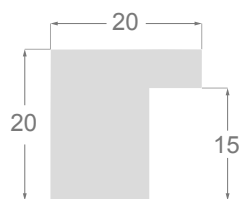

Beaucoup de caractère pour une collection de coupe rustique, destinée à encadrer des oeuvres d'importance compte tenu de son exécution et de sa qualité.

/525

/527

/528

1230

1132

1079

1230/528 105x30mm

1230/527 105x30mm

1230/525 105x30mm

1132/525 48x20mm

1079/525 20x20mm

1079/527 20x20mm

1079/528 20x20mm

www.molgra.com

Av. de Cervera 16
25300 TÀRREGA (LLEIDA) Spain
Tel. +34 973 312 304
Fax: +34 973 313 118
comercial@molgra.com