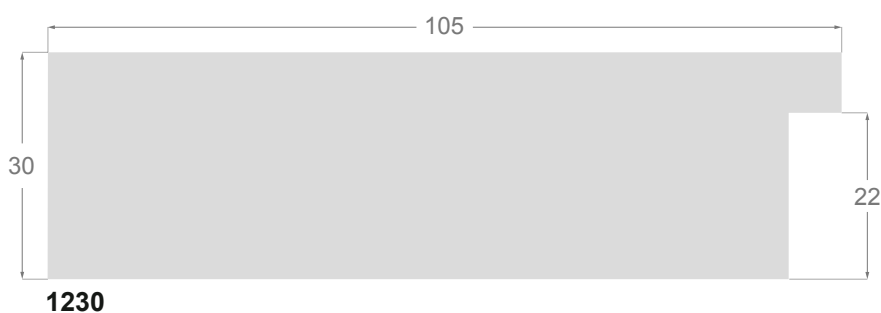

Beaucoup de caractère pour une collection de coupe rustique, destinée à encadrer des oeuvres d'importance compte tenu de son exécution et de sa qualité.

/525

/527

/528

1230

1132

1079

1230/525 105x30mm

1230/527 105x30mm

1230/528 105x30mm

1132/525 48x20mm

1132/528 48x20mm

1079/525 20x20mm

1079/527 20x20mm

1079/528 20x20mm

www.molgra.com