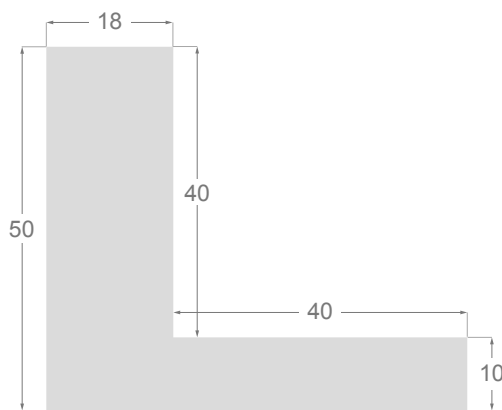

/2

/4

/5

/7

4112

4111

4108

4150/74 78x32mm

4149/74 60x29mm

4148/74 20x40mm

4147/74 20x20mm

4150/73 78x32mm

4149/73 60x29mm

4148/73 20x40mm

4147/73 20x20mm

4149/72 60x20mm

4148/72 20x40mm

4147/72 20x20mm

4137/74 38x36mm

4137/73 38x36mm

4137/72 38x36mm

4108/2 38x36mm

4108/4 38x36mm

4108/5 38x36mm

4108/7 38x36mm

4112/5 57x63mm

4111/2 58x50mm

4111/4 58x50mm

4111/5 58x50mm

4111/7 58x50mm

www.molgra.com

Av. de Cervera 16
25300 TÀRREGA (LLEIDA) Spain
Tel. +34 973 312 304
comercial@molgra.com