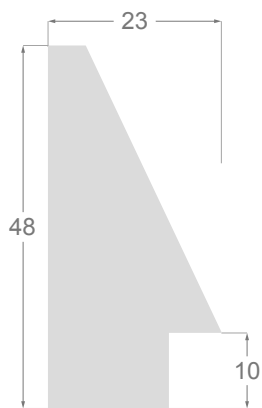

Elle se compose de profils aux arêtes droites, ou en forme de pyramide, en pin lamellé abouté, revêtus sur leurs faces rectilignes d'un placage naturel exclusif et de haute qualité en macassar, couvrant jusqu'au dessus du bord de la feuille.

/328

/307

1132

1096

1083

1238

1237

1132/328 48x20mm

1096/328 30x17mm

1096/307 30x17mm

1238/307 23x48mm

1237/307 18x30mm

Av. de Cervera 16
25300 TÀRREGA (LLEIDA) Spain
Tel. +34 973 312 304
Fax: +34 973 31 31 18
comercial@molgra.com