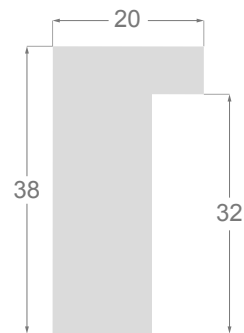

/328

/307

1132

1096

1083

1238

1237

1132/328 48x20mm

1096/328 30x17mm

1096/307 30x17mm

1238/307 23x48mm

1237/307 18x30mm

Av. de Cervera 16
25300 TÀRREGA (LLEIDA) Spain
Tel. +34 973 312 304
Fax: +34 973 31 31 18
comercial@molgra.com