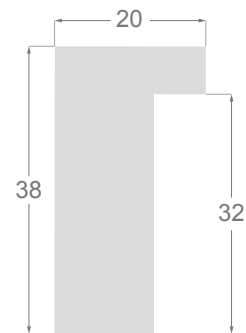

**/328**

**/307**

**1132**

**1096**

**1083**

**1238**

**1237**

**1132/328** 48x20mm

**1096/328** 30x17mm

**1083/328** 20x38mm

**1096/307** 30x17mm

**1083/307** 20x38mm

**1238/307** 23x48mm

**1237/307** 18x30mm

Av. de Cervera 16  
25300 TÀRREGA (LLEIDA) Spain  
Tel. +34 973 312 304  
Fax: +34 973 31 31 18  
[comercial@molgra.com](mailto:comercial@molgra.com)