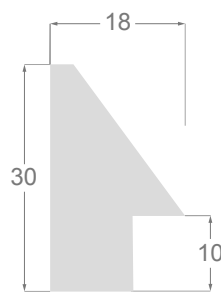

**/328**

**/307**

**1132**

**1096**

**1083**

**1238**

**1237**

**1132/328** 48x20mm

**1096/328** 30x17mm

**1083/328** 20x38mm

**1096/307** 30x17mm

**1083/307** 20x38mm

**1238/307** 23x48mm

**1237/307** 18x30mm

Av. de Cervera 16  
25300 TÀRREGA (LLEIDA) Spain  
Tel. +34 973 312 304  
Fax: +34 973 31 31 18  
[comercial@molgra.com](mailto:comercial@molgra.com)