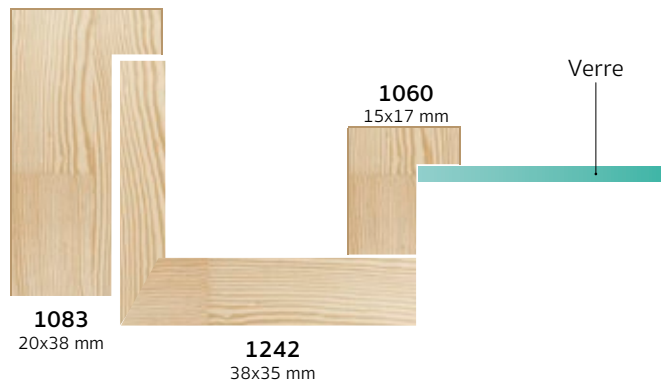

1237

1247

1243

1246

1245

1242

Exemples de montages possibles avec la nouvelle moulure **1242**

1093 + 1242

1083 + 1242 + 1060

Placage feuille de wengué naturel

1174/117 70x30mm

1132/117 48x20mm

1116/117 38x20mm

1096/117 30x17mm

1099/117 30x30mm

1079/117 20x20mm