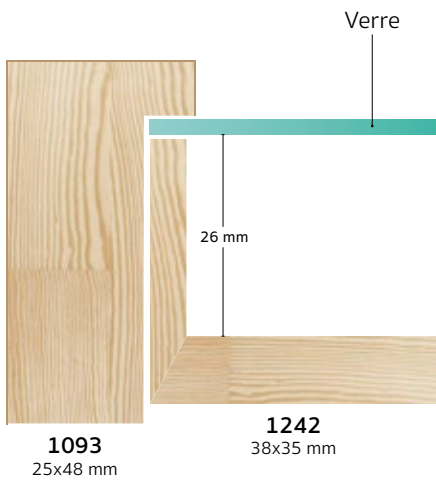

1237

1247

1243

1246

1245

1242

Exemples de montages possibles avec la nouvelle moulure **1242**

1093 + 1242

1083 + 1242 + 1060

Placage feuille de wengué naturel

1174/117 70x30mm

1132/117 48x20mm

1116/117 38x20mm

1096/117 30x17mm

1099/117 30x30mm

1079/117 20x20mm