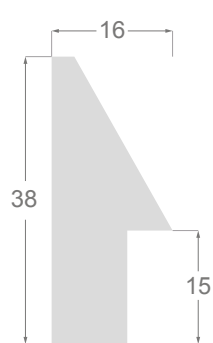

/164

/161

/169

/170

/167

/163

/165

/162

1083

1227

1247

1242

Placage chêne naturel

1083/164 20x38mm

Placage de chêne

1083/161 20x38mm

Placage de chêne

1083/169 20x38mm

Placage de chêne

1083/170 20x38mm

Placage de chêne

1083/167 20x38mm

Placage de chêne

1083/163 20x38mm

Placage de chêne

1227/165 16x38mm

Placage de chêne

1227/162 16x38mm

Placage de chêne

1247/164 50x60mm

Placage de chêne

1242/164 38x35mm