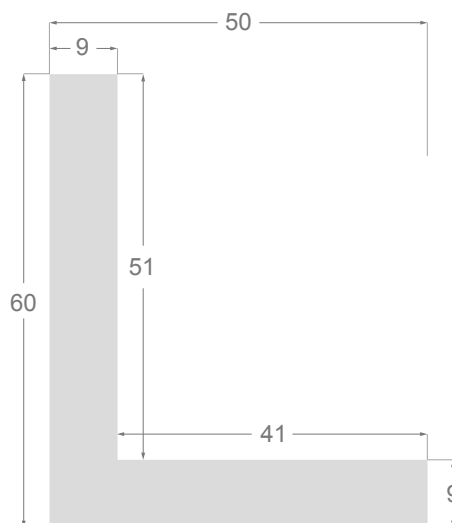

/164

/161

/169

/170

/167

/163

/165

/162

1083

1227

1247

1242

Placage chêne naturel

1083/164 20x38mm

Placage de chêne

1083/161 20x38mm

Placage de chêne

1083/169 20x38mm

Placage de chêne

1083/170 20x38mm

Placage de chêne

1083/167 20x38mm

Placage de chêne

1083/163 20x38mm

Placage de chêne

1227/165 16x38mm

Placage de chêne

1227/162 16x38mm

Placage de chêne

1247/164 50x60mm

Placage de chêne

1242/164 38x35mm