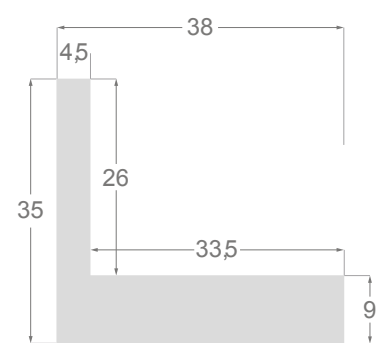

/164

/161

/169

/170

/167

/163

/165

/162

1083

1227

1247

1242

Placage chêne naturel

1083/164 20x38mm

Placage de chêne

1083/161 20x38mm

Placage de chêne

1083/169 20x38mm

Placage de chêne

1083/170 20x38mm

Placage de chêne

1083/167 20x38mm

Placage de chêne

1083/163 20x38mm

Placage de chêne

1227/165 16x38mm

Placage de chêne

1227/162 16x38mm

Placage de chêne

1247/164 50x60mm

Placage de chêne

1242/164 38x35mm