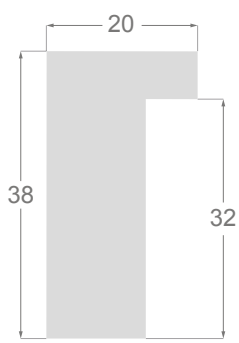

/164

/161

/169

/170

/167

/163

/165

/162

1083

1227

1247

1242

Placage chêne naturel

1083/164 20x38mm

Placage de chêne

1083/161 20x38mm