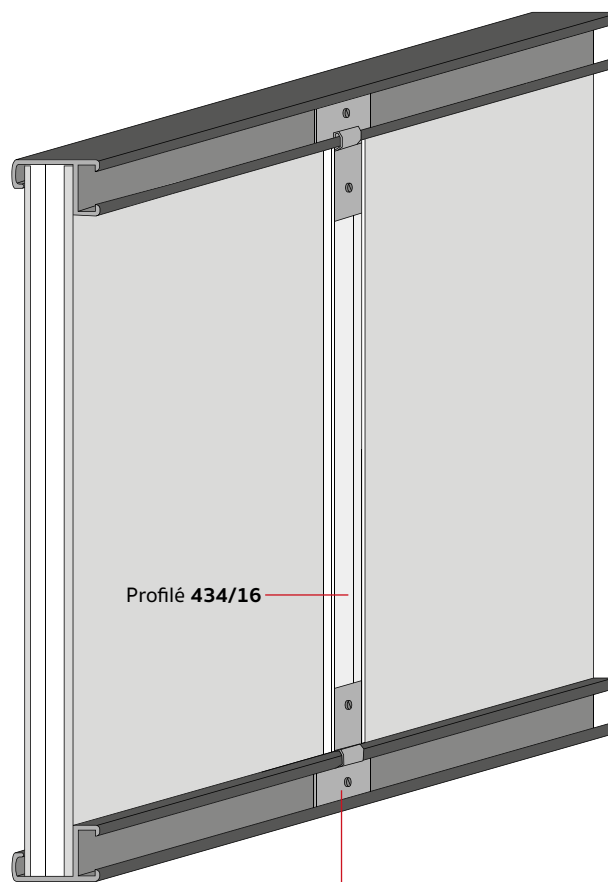

Profilé 434/16

Ancrage
413/10

Exemple de montage avec profilé stabilisateur unique