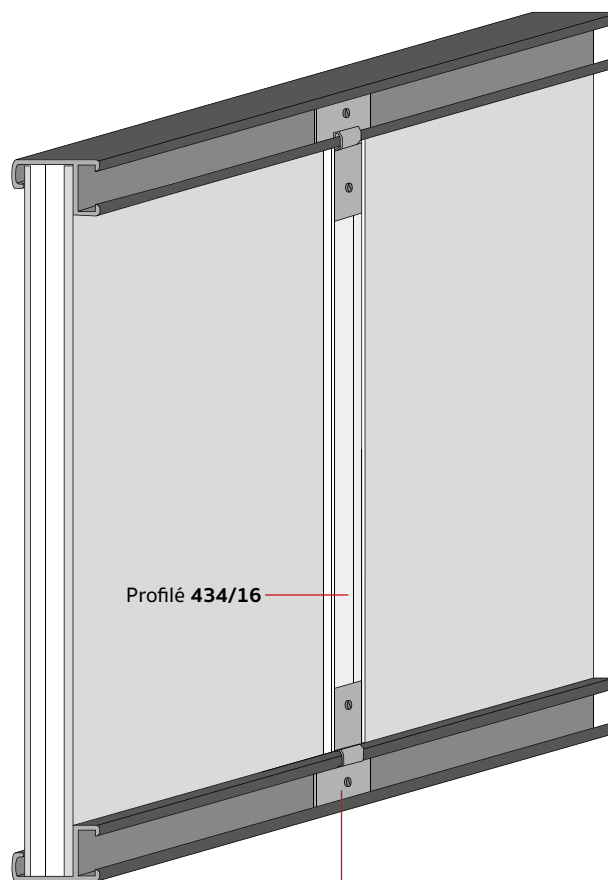

Profil stabilisateur pour cadres en aluminium

Le profil stabilisateur est **compatible avec toute notre gamme de profils en aluminium**.
Idéal pour renforcer les cadres de moyennes/grandes dimensions.

Profilé 434/16

Ancrage
413/10

Exemple de montage avec profilé stabilisateur H

Profilé 434/16

Ancrage
413/10

Exemple de montage avec profilé stabilisateur unique

413/10

434

Ancrage + Profil stabilisateur

434/16 16x8mm

Argent mat