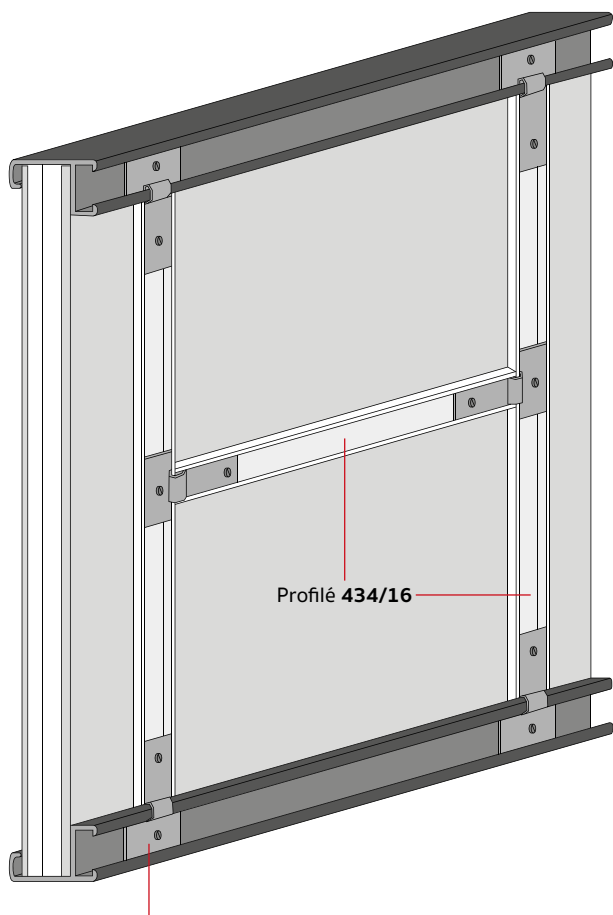

Profil stabilisateur pour cadres en aluminium

Le profil stabilisateur est **compatible avec toute notre gamme de profils en aluminium**.
Idéal pour renforcer les cadres de moyennes/grandes dimensions.

Profilé 434/16

Ancrage
413/10

Exemple de montage avec profilé stabilisateur H