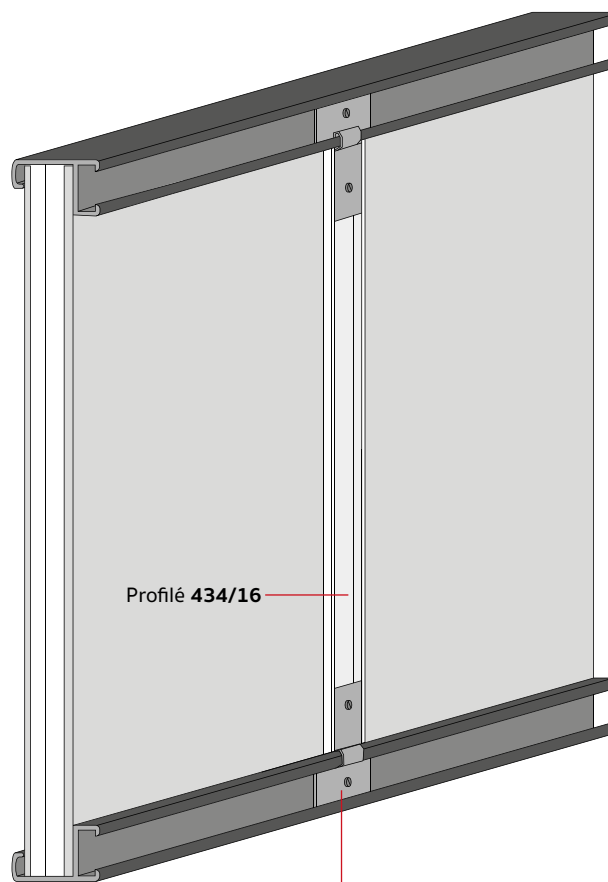

Profil stabilisateur pour cadres en aluminium

Le profil stabilisateur est **compatible avec toute notre gamme de profils en aluminium**.
Idéal pour renforcer les cadres de moyennes/grandes dimensions.

Profilé 434/16

Ancrage
413/10

Exemple de montage avec profilé stabilisateur H

Profilé 434/16

Ancrage
413/10

Exemple de montage avec profilé stabilisateur unique

413/10

434

Ancrage + Profil stabilisateur

434/16 16x8mm

Argent mat