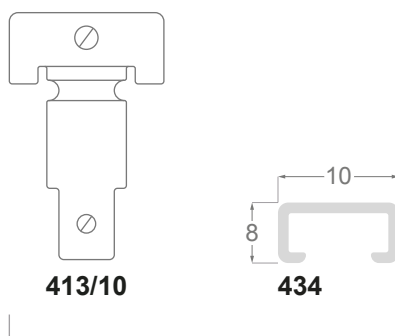

Profil d'aluminium avec placage naturel

Profil stabilisateur pour cadres en aluminium

Le profil stabilisateur est **compatible avec toute notre gamme de profils en aluminium**.
Idéal pour renforcer les cadres de moyennes/grandes dimensions.

Profilé 434/16

Ancrage
413/10

Exemple de montage avec profilé stabilisateur H

Profilé 434/16

Ancrage
413/10

Exemple de montage avec profilé stabilisateur unique

413/10

434