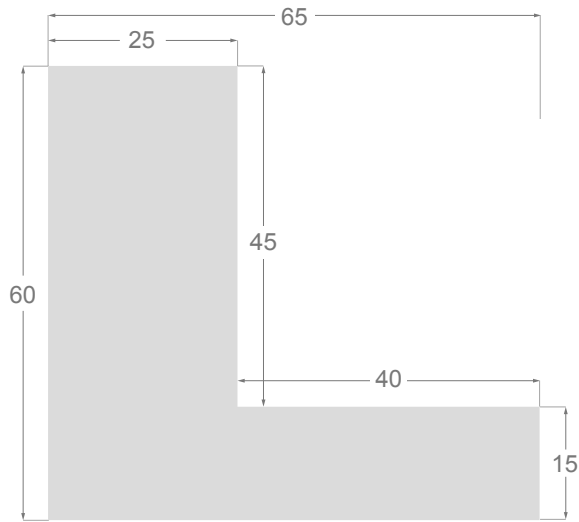

4989

CÓDIGO <i>Code</i>	COLOR <i>Colour</i>	COLECCIÓN <i>Collection</i>
4989/00	Natural <i>Natural</i>	
4989/12	Blanco <i>White</i>	
4989/14	Negro <i>Black</i>