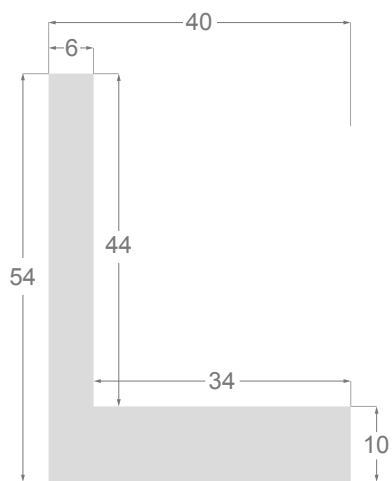

4116

CÓDIGO <i>Code</i>	COLOR <i>Colour</i>	COLECCIÓN <i>Collection</i>
4116/2	Blanco <i>White</i>	
4116/4	Negro <i>Black</i>