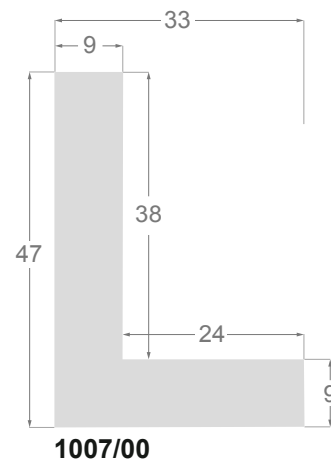

Perfiles sin decorar en Ayous macizo *Solid wood profiles in Ayous*

Las eles con acabado natural se pueden usar por ambos lados
Natural finish L's can be worn on both sides