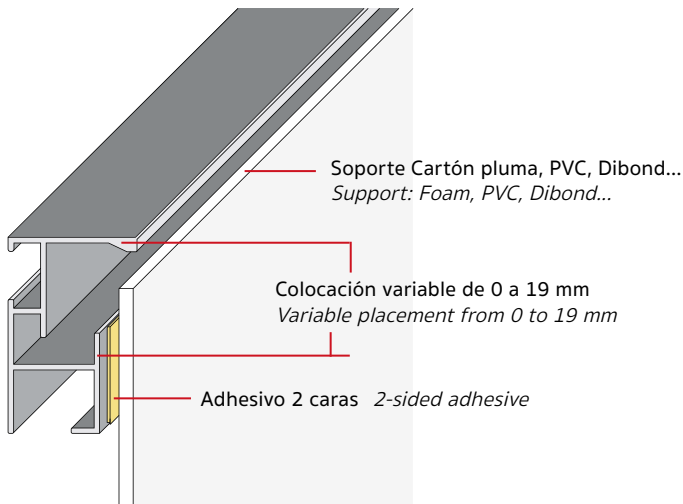

“Eles”, Cajas americanas de aluminio / Aluminum American boxes

Ejemplo de montaje al aire como
“ele” o caja americana
*Mounting example
as american box*