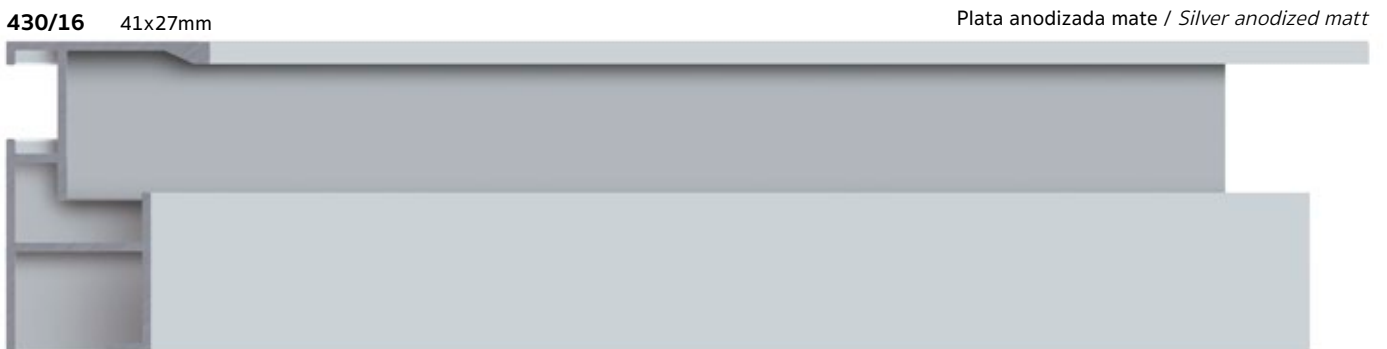

“Eles”, Cajas americanas de aluminio / Aluminum American boxes