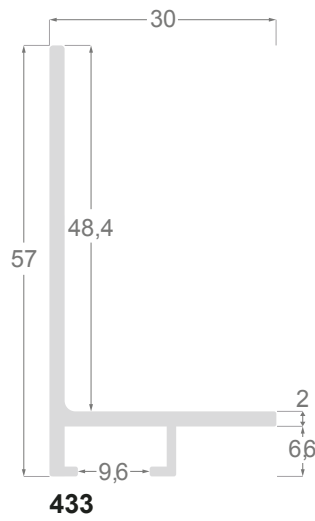

Perfiles de aluminio con sus accesorios de montaje
Aluminum-based profiles with their mounting accessories