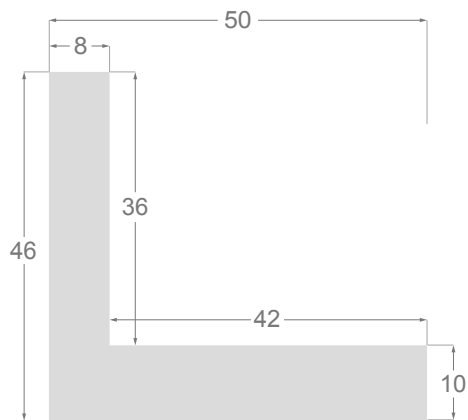

1833

CÓDIGO <i>Code</i>	COLOR <i>Colour</i>	COLECCIÓN <i>Collection</i>
1833/4	Wengué <i>Wengue</i>	NOGALIA
1833/5	Natural <i>Natural</i>	NOGALIA
1833/6	Nogal <i>Walnut</i>	NOGALIA
1833/12	Blanco <i>White</i>	NOGALIA
1833/27	Nogal <i>Walnut</i>	NOGALIA