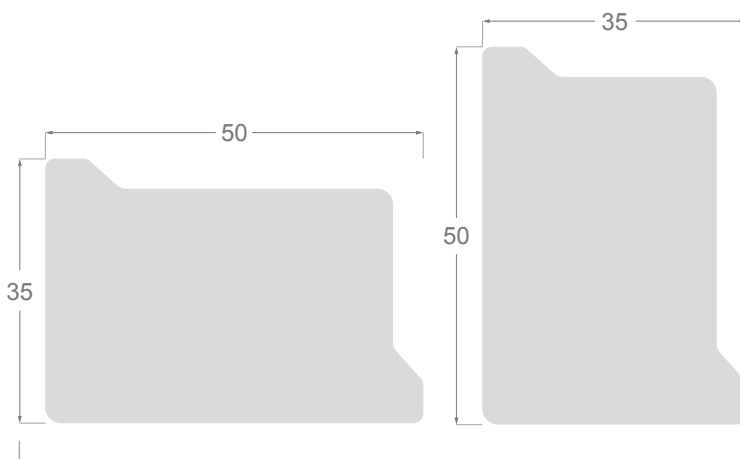

1777/000 Bastidor reversible / Châssis Réversible