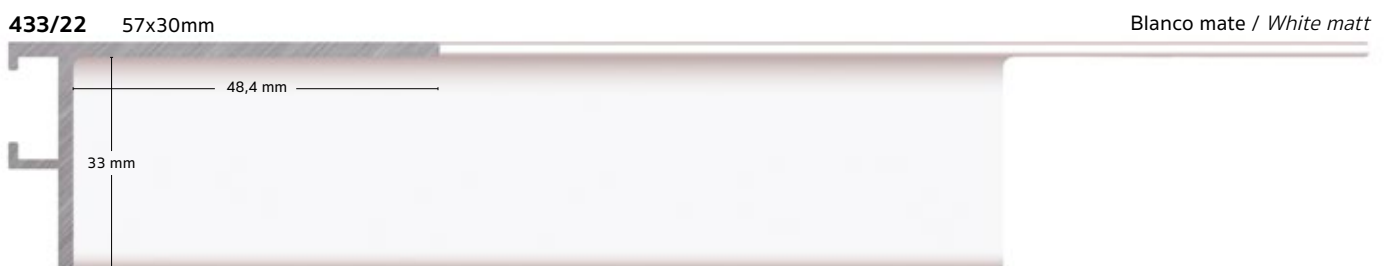

“Eles”, Cajas americanas de aluminio / *Aluminum American boxes*

Ejemplo de montaje con lienzo
Mounting example of canvas assembly