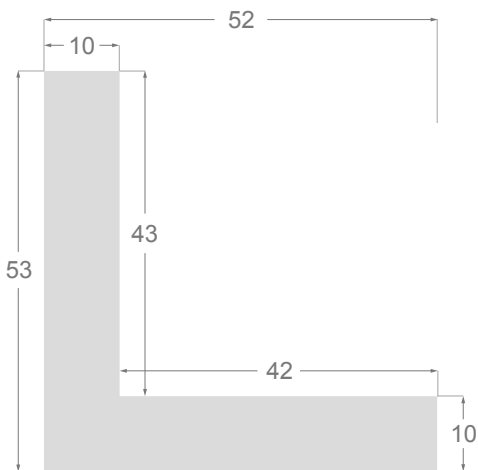

5544

CÓDIGO <i>Code</i>	COLOR <i>Colour</i>	COLECCIÓN <i>Collection</i>
5544/00	Natural <i>Natural</i>	MADERAS
5544/2	Blanco <i>White</i>	ALFIL
5544/4	Negro <i>Black</i>	ALFIL