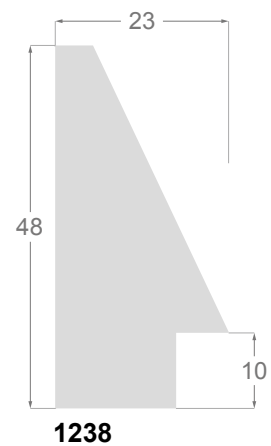

**1033**

Chapa de wengué natural / *Natural wenge veneer*

1174/117 70x30mm

1132/117 48x20mm

1116/117 38x20mm

1096/117 30x17mm

Chapa de wengué natural / *Natural wenge veneer*

1093/117 25x48mm