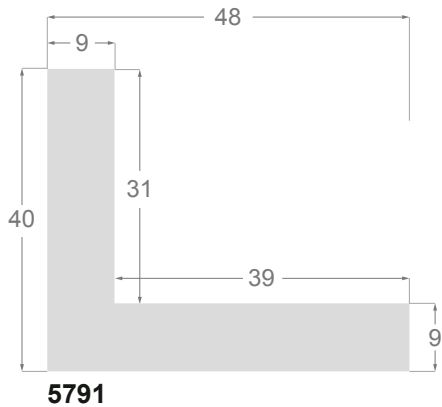

CÓDIGO <i>Code</i>	COLOR <i>Colour</i>	COLECCIÓN <i>Collection</i>
5791/80	Natural <i>Natural</i>	MADERAS