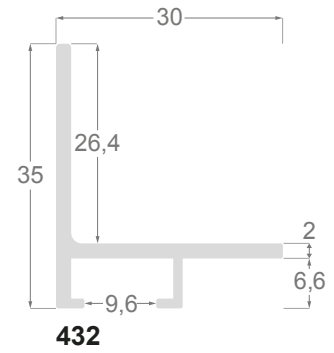

Perfiles de aluminio con sus accesorios de montaje
Aluminum-based profiles with their mounting accessories