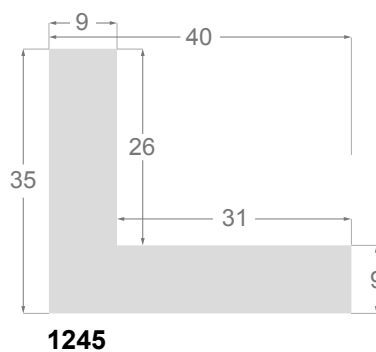

**1033**

Chapa de wengué natural / *Natural wenge veneer*

1174/117 70x30mm

1132/117 48x20mm

1116/117 38x20mm

1096/117 30x17mm

Chapa de wengué natural / *Natural wenge veneer*

1093/117 25x48mm