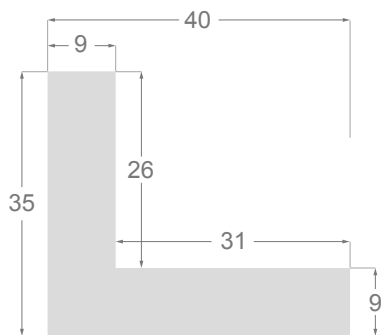

**1245**

**1245**

**5540**

CÓDIGO <i>Code</i>	COLOR <i>Colour</i>	COLECCIÓN <i>Collection</i>
1245/001	Natural <i>Natural</i>	MADERAS
1245/113	Maple <i>Maple</i>	ALTIS
1245/114	Haya <i>Beech</i>	ALTIS
1245/115	Roble <i>Oak</i>	ALTIS
1245/116	Nogal <i>Walnut</i>	ALTIS
1245/117	Wengué <i>Wengre</i>	ALTIS
1245/220	Roble-Blanco <i>Oak-White</i>	NATURE
1245/221	Roble <i>Oak</i>	NATURE
1245/222	Nogal <i>Walnut</i>	NATURE
1245/229	Wengué <i>Wengue</i>	NATURE
1245/223	Roble claro <i>Oak light</i>	IRATI
1245/224	Gris <i>Gray</i>	IRATI
1245/226	Gris <i>Gray</i>	IRATI
1245/227	Nogal <i>Walnut</i>	IRATI
1245/433	Oro-Granate <i>Gold-Garnet</i>	MUNICH
1245/434	Plata-Granate <i>Silver-Garnet</i>	MUNICH
1245/435	Negro-Granate <i>Black-Garnet</i>	MUNICH
1245/232	Blanco mate <i>Matte white</i>	VANGUARDIA
1245/234	Negro mate <i>Matte black</i>	VANGUARDIA
1245/235	Madera nórdica <i>Northern wood</i>	MALMO