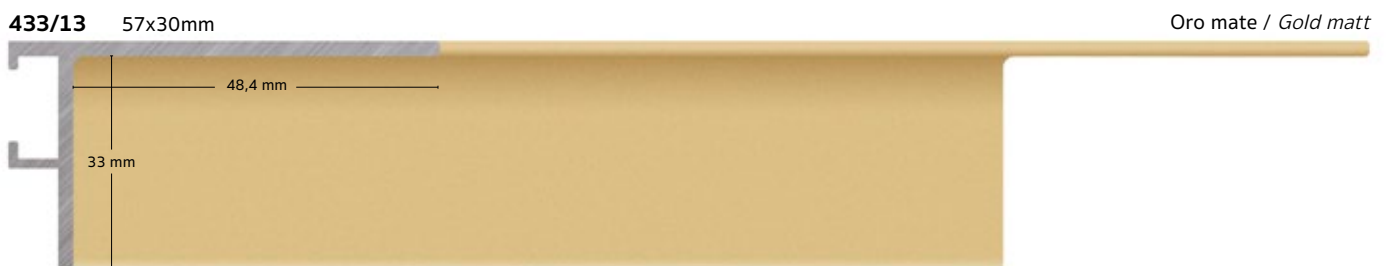

“Eles”, Cajas americanas de aluminio / *Aluminum American boxes*

Ejemplo de montaje con lienzo
Mounting example of canvas assembly