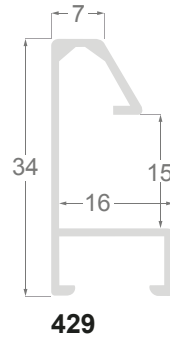

Perfiles de aluminio con sus accesorios de montaje
Aluminum-based profiles with their mounting accessories