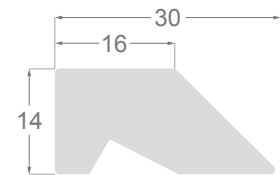

Bastidores y listones para colgar de pino finger / *Stretcher and hanging bars in finger-jointed pinewood*

1786/000

Bastidores y listones en ayous / *Ayous stretcher bars*