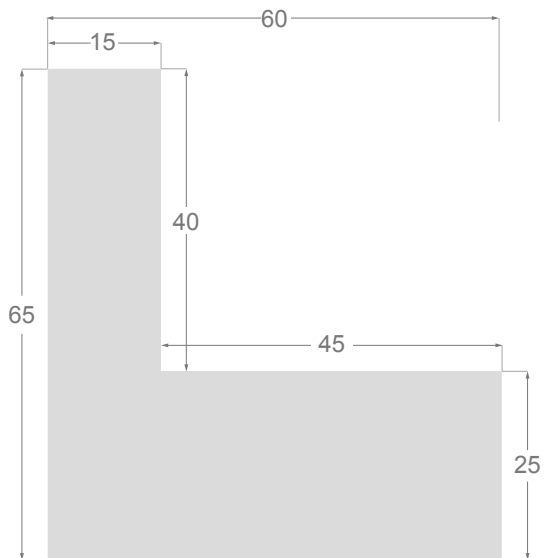

4989

CÓDIGO <i>Code</i>	COLOR <i>Colour</i>	COLECCIÓN <i>Collection</i>
4989/00	Natural <i>Natural</i>	
4989/12	Blanco <i>White</i>	
4989/14	Negro <i>Black</i>