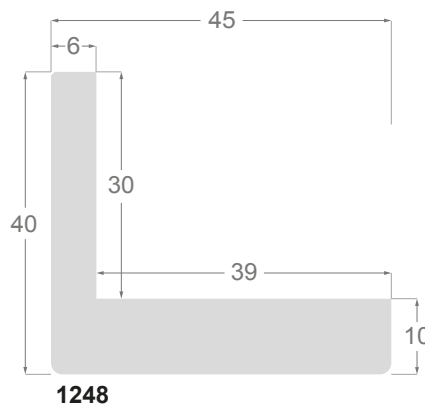

Perfiles sin decorar en Ayous macizo *Solid wood profiles in Ayous*

Las eles con acabado natural se pueden usar por ambos lados
Natural finish L's can be worn on both sides