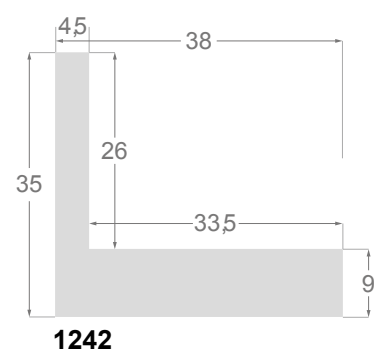

**1033**

Chapa de wengué natural / *Natural wenge veneer*

1174/117 70x30mm

1132/117 48x20mm

1116/117 38x20mm

1096/117 30x17mm

Chapa de wengué natural / *Natural wenge veneer*

1093/117 25x48mm