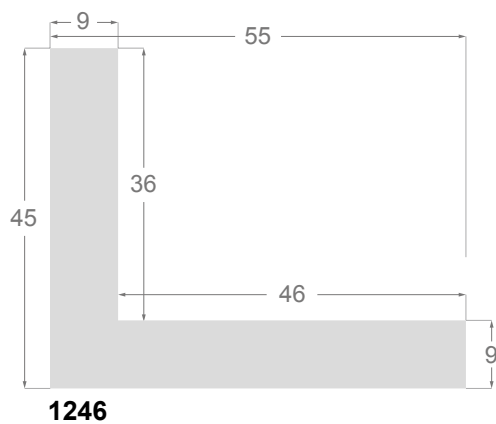

**1033**

Chapa de wengué natural / *Natural wenge veneer*

1174/117 70x30mm

1132/117 48x20mm

1116/117 38x20mm

1096/117 30x17mm

Chapa de wengué natural / *Natural wenge veneer*

1093/117 25x48mm