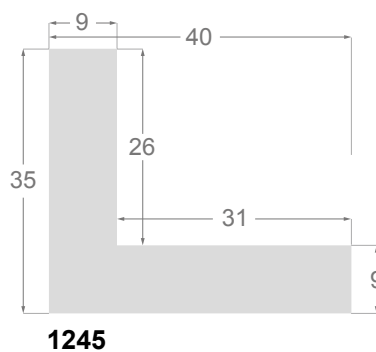

1038

1035

1033

Chapa de wengué natural / *Natural wenge veneer*

1174/117 70x30mm

1132/117 48x20mm

1116/117 38x20mm

1096/117 30x17mm