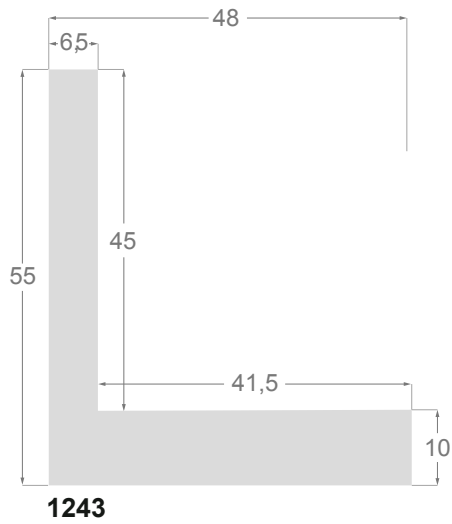

CÓDIGO <i>Code</i>	COLOR <i>Colour</i>	COLECCIÓN <i>Collection</i>
1243/113	Maple <i>Maple</i>	ALTIS
1243/114	Haya <i>Beech</i>	ALTIS
1243/115	Roble <i>Oak</i>	ALTIS
1243/116	Nogal <i>Walnut</i>	ALTIS
1243/117	Wengué <i>Wengue</i>	ALTIS
1243/242	Gris <i>Gray</i>	CONCRETE
1243/243	Gris <i>Gray</i>	CONCRETE
1243/247	Óxido <i>Oxide</i>	OXIDE
1243/324	Gris <i>Gray</i>	ELEGANT
1243/325	Gris <i>Gray</i>	ELEGANT
1243/330	Negro <i>Black</i>	ELEGANT
1243/817	Oro <i>Gold</i>	ROMA
1243/814	Negro <i>Black</i>	ROMA
1243/816	Cava <i>Cava</i>	ROMA
1243/815	Plata <i>Silver</i>	ROMA