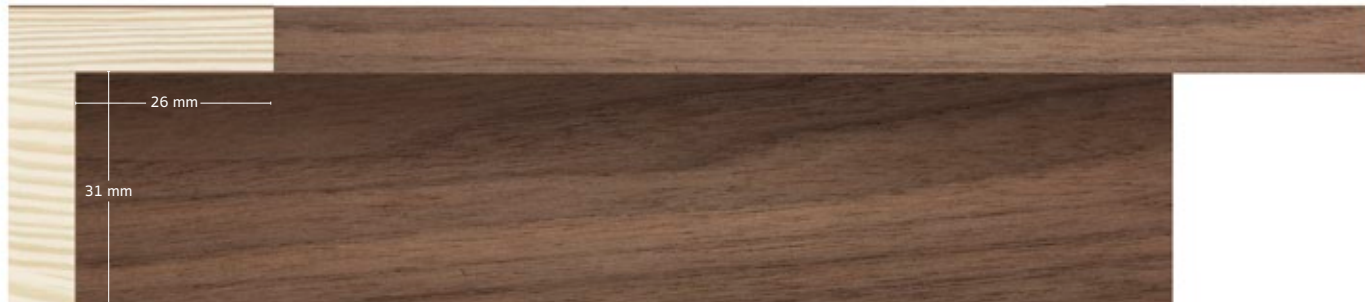

1245/116 40x35mm