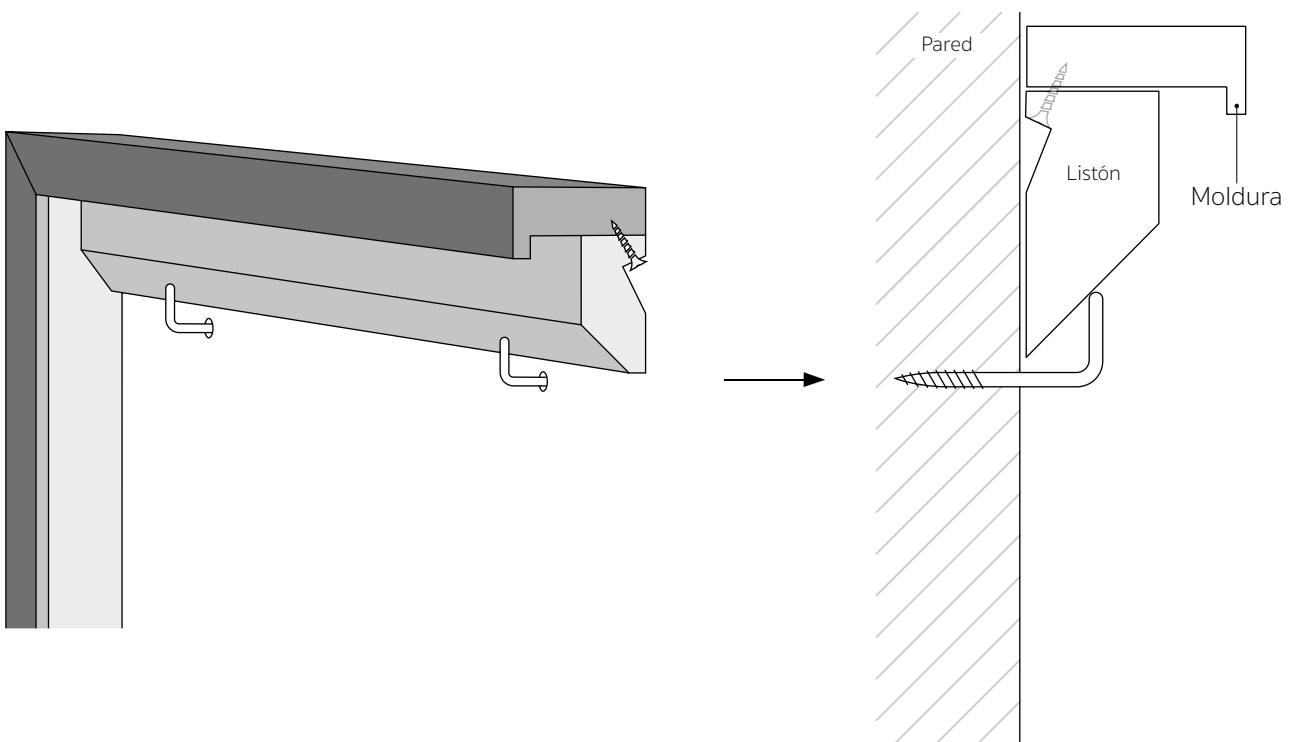

La forma del perfil, con su canal interior inclinado permite atornillar, clavar o grapar el listón a la moldura por la parte trasera del cuadro, dándole así una mayor resistencia a las molduras estrechas por el lado que se cuelga. Adjuntamos un fotomontaje en corte transversal, mostrando un ejemplo. Unido al cuadro, el listón con su bisel inferior pronunciado permite un encaje perfecto sobre las alcayatas o tornillos colocados en la pared, manteniendo el cuadro totalmente vertical, de esta manera podemos desplazar el cuadro a derechas o izquierdas según conveniencia, sin hacer agujeros nuevos. Se sirve en tiras individuales de aproximadamente 3 metros.

Finger-jointed bar of pinewood, designed to hang on the wall any frame with ease. The shape of the profile, with its inclined inner channel allows screwing, nailing or stapling this hanging bar to the molding at the rear of the frame, thus giving greater resistance to narrow moldings on the side that hangs. We enclose a sketch in cross section, showing an example of assembly. Attached to the frame, the profile with its pronounced lower bezel allows a perfect fit on the hooks, or screws placed on the wall, keeping the whole frame totally vertical and attached to the wall. Such mounting system makes it possible to move the frame to the right or left without making new holes, if needed. It is served in individual strips of approximately 3 meters.