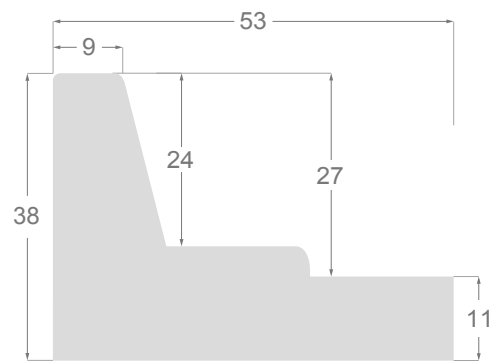

3600/00

Las eles con acabado natural se pueden usar por ambos lados
Natural finish L's can be worn on both sides