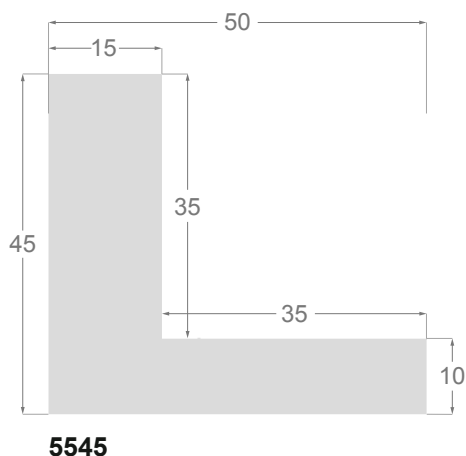

CÓDIGO <i>Code</i>	COLOR <i>Colour</i>	COLECCIÓN <i>Collection</i>
5545/00	Natural <i>Natural</i>	MADERAS
5545/2	Blanco <i>White</i>	ALFIL
5545/4	Negro <i>Black</i>	ALFIL