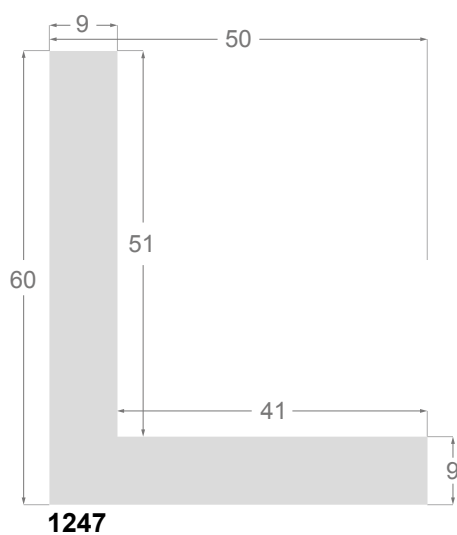

**1033**

Chapa de wengué natural / *Natural wenge veneer*

1174/117 70x30mm

1132/117 48x20mm

1116/117 38x20mm

1096/117 30x17mm

Chapa de wengué natural / *Natural wenge veneer*

1093/117 25x48mm