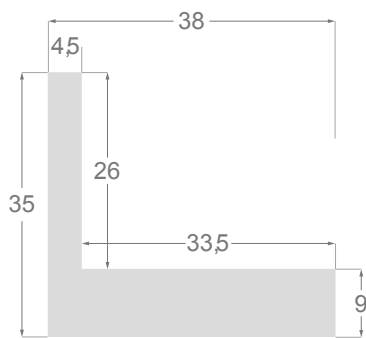

1242

CÓDIGO <i>Code</i>	COLOR <i>Colour</i>	COLECCIÓN <i>Collection</i>
1242/113	Maple <i>Maple</i>	ALTIS
1242/114	Haya <i>Beech</i>	ALTIS
1242/115	Roble <i>Oak</i>	ALTIS
1242/116	Nogal <i>Walnut</i>	ALTIS
1242/117	Wengué <i>Wengue</i>	ALTIS
1242/230	Blanco <i>White</i>	IBIZA
1242/242	Gris <i>Gray</i>	CONCRETE
1242/243	Gris <i>Gray</i>	CONCRETE
1242/247	Óxido <i>Oxid</i>	OXIDE
1242/324	Gris <i>Gray</i>	ELEGANT
1242/325	Gris <i>Grey</i>	ELEGANT
1242/330	Negro <i>Black</i>	ELEGANT
1242/418	Oro <i>Gold</i>	IRON
1242/419	Gris <i>Gray</i>	IRON
1242/420	Plata <i>Silver</i>	IRON
1242/421	Blanco <i>White</i>	IRON
1242/817	Oro <i>Gold</i>	ROMA
1242/814	Negro <i>Black</i>	ROMA
1242/816	Cava <i>Cava</i>	ROMA
1242/815	Plata <i>Silver</i>	ROMA
1242/164	Negro <i>Black</i>	LUMIERE
1242/162	Blanco <i>White</i>	LUMIERE