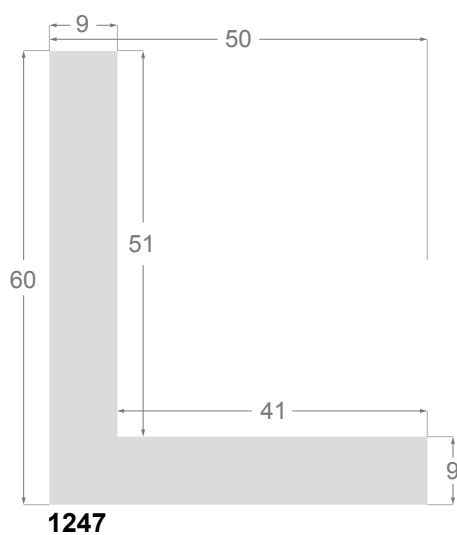

1038

1035

1033

Chapa de wengué natural / *Natural wenge veneer*

1174/117 70x30mm

1132/117 48x20mm

1116/117 38x20mm

1096/117 30x17mm