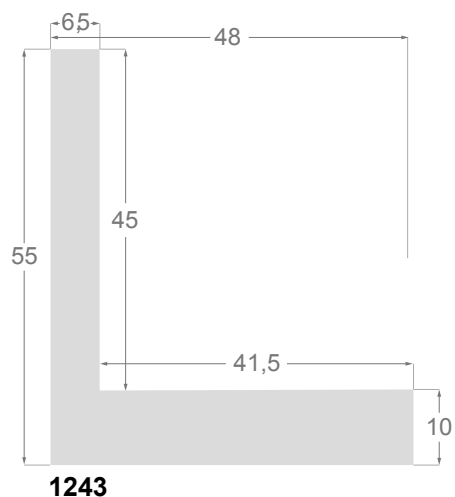

1038

1035

1033

Chapa de wengué natural / *Natural wenge veneer*

1174/117 70x30mm

1132/117 48x20mm

1116/117 38x20mm

1096/117 30x17mm