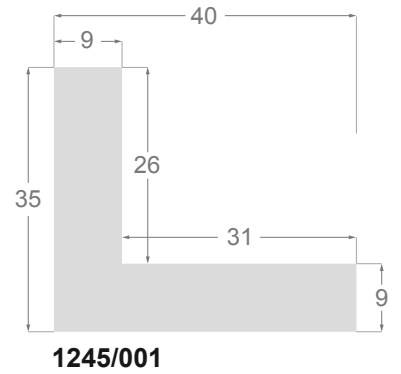

Perfiles sin decorar en Ayous macizo *Solid wood profiles in Ayous*

Las eles con acabado natural se pueden usar por ambos lados
Natural finish L's can be worn on both sides