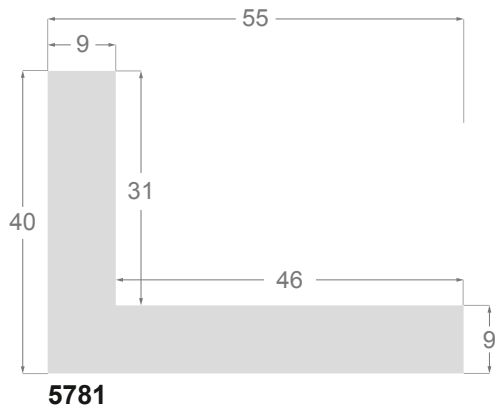

CÓDIGO <i>Code</i>	COLOR <i>Colour</i>	COLECCIÓN <i>Collection</i>
5781/00	Natural <i>Natural</i>	MADERAS
5781/80	Roble Natural <i>Natural Oak</i>	MADERAS
5781/12	Blanco <i>White</i>	
5781/14	Negro <i>Black</i>