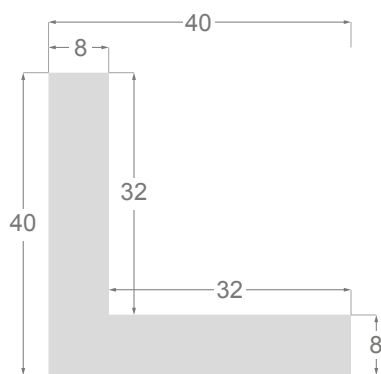

1255

CÓDIGO <i>Code</i>	COLOR <i>Colour</i>	COLECCIÓN <i>Collection</i>
1255/555	Blanco <i>White</i>	DAKAR
1255/556	Roble <i>Oak</i>	DAKAR
1255/557	Negro <i>Black</i>	DAKAR