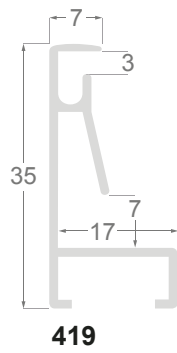

Perfiles de aluminio con sus accesorios de montaje
Aluminum-based profiles with their mounting accessories