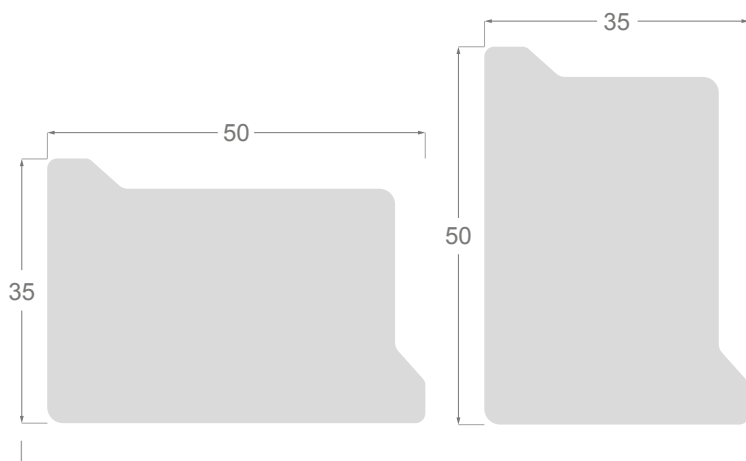

1777/000 Bastidor reversible / Châssis Réversible