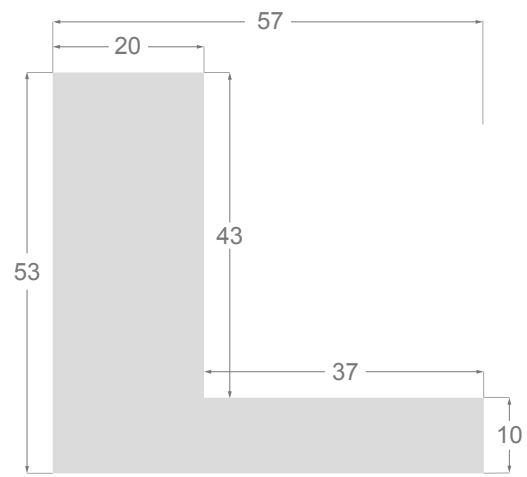

Perfiles sin decorar en Ayous macizo / *Solid wood profiles in Ayous*

5546

Las eles con acabado natural se pueden usar por ambos lados
Natural finish L's can be worn on both sides