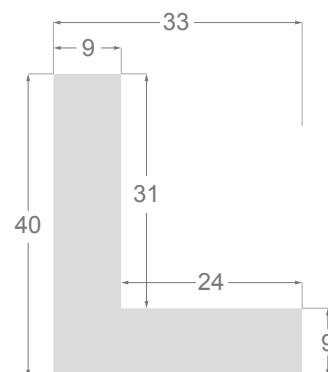

5779/70
5779/80

Las eles con acabado natural se pueden usar por ambos lados
Natural finish L's can be worn on both sides