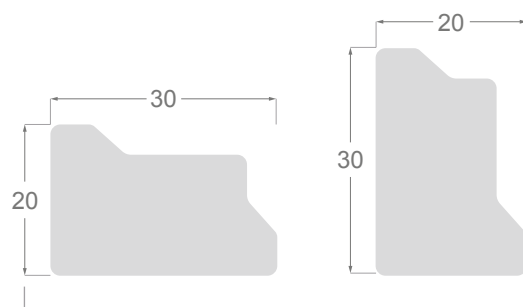

1775/000 Bastidor reversible / Châssis Réversible