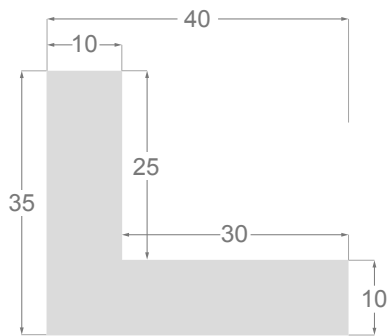

4013

CÓDIGO <i>Code</i>	COLOR <i>Colour</i>	COLECCIÓN <i>Collection</i>
4013/2	Blanco <i>White</i>	
4013/4	Negro <i>Black</i>	
4013/31	Negro-Oro <i>Black-Gold</i>	
4013/33	Negro-Plata <i>Black-Silver</i>