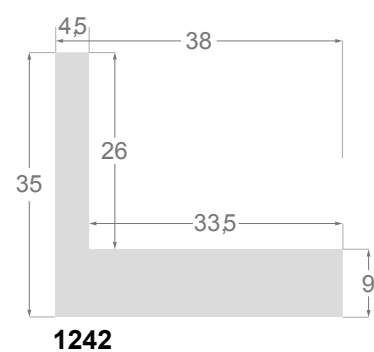

1038

1035

1033

Chapa de wengué natural / *Natural wenge veneer*

1174/117 70x30mm

1132/117 48x20mm

1116/117 38x20mm

1096/117 30x17mm