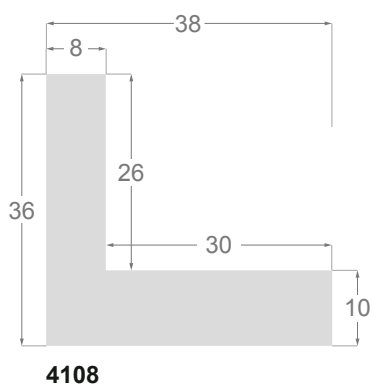

CÓDIGO <i>Code</i>	COLOR <i>Colour</i>	COLECCIÓN <i>Collection</i>
4108/2	Blanco <i>White</i>	COMPASS
4108/4	Negro <i>Black</i>	COMPASS
4108/5	Nogal <i>Walnut</i>	COMPASS
4108/7	Nogal <i>Walnut</i>	COMPASS