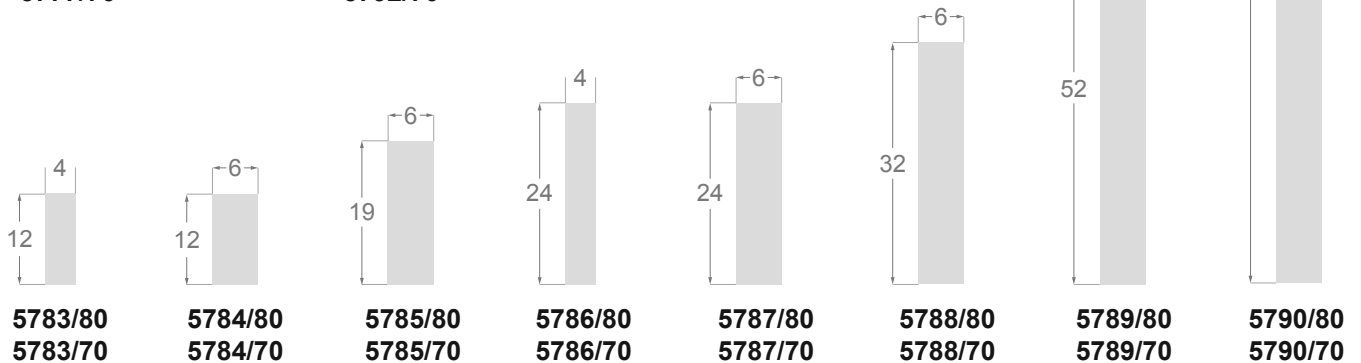

Perfiles sin decorar en Roble macizo / *Solid wood profiles in Oak*

5762/80 50x20mm

5755/80 40x13mm

5775/80 33x70mm

5773/80 33x50mm

Perfiles sin decorar en Roble macizo / *Solid wood profiles in Oak*

5761/80 40x20mm