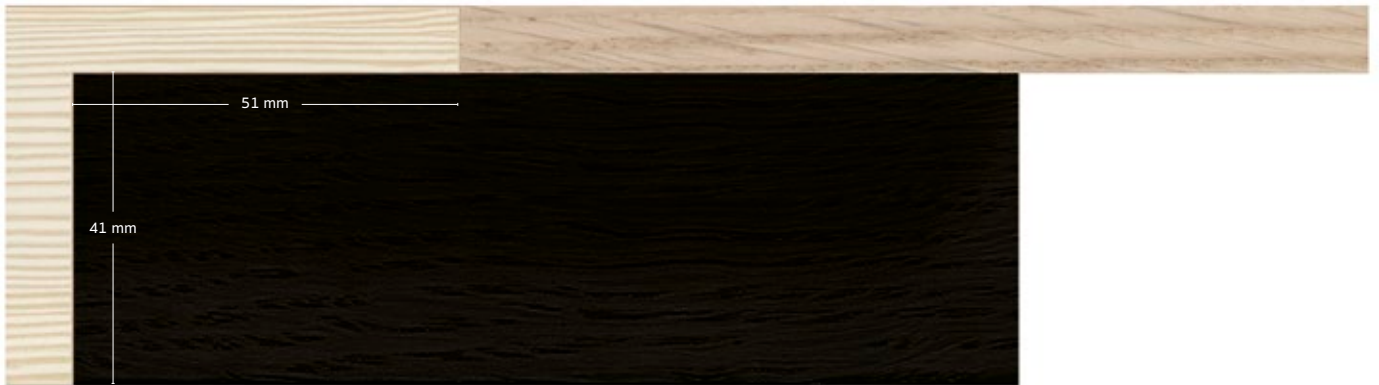

Chapa de roble natural / *Natural oak veneer*

1247/164 50x60mm

Espalda de chapa de roble / *Oak veneer back*