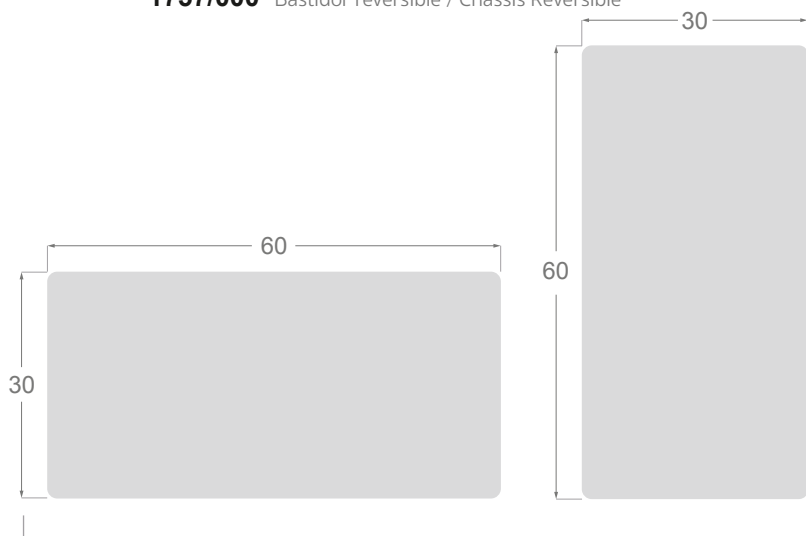

1759/000 Bastidor reversible / Châssis Réversible