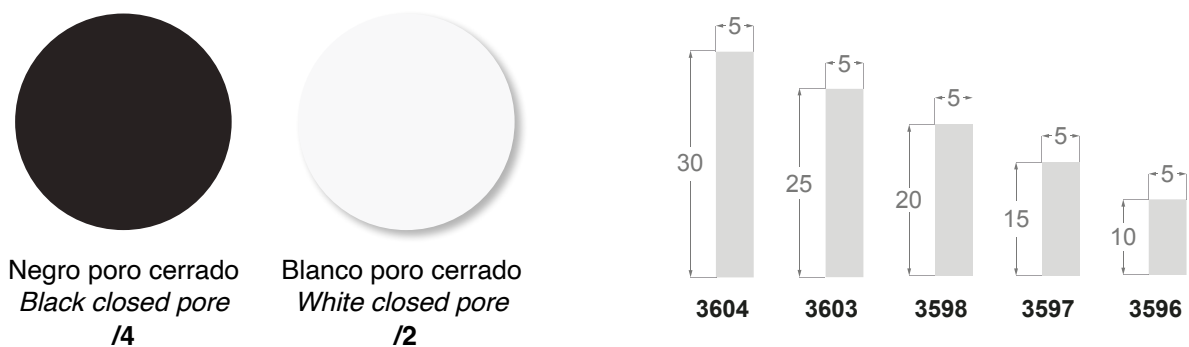

Perfileria y acabados **Tapetas** / Profiles and finishes **Tapettes**