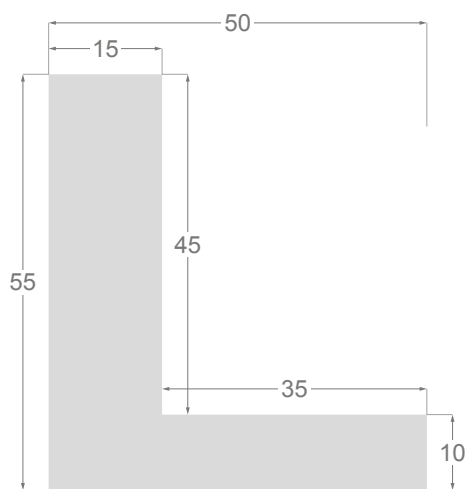

1251

CÓDIGO <i>Code</i>	COLOR <i>Colour</i>	COLECCIÓN <i>Collection</i>
1251/821	Oro <i>Gold</i>	BARCELONA
1251/823	Plata <i>Silver</i>	BARCELONA