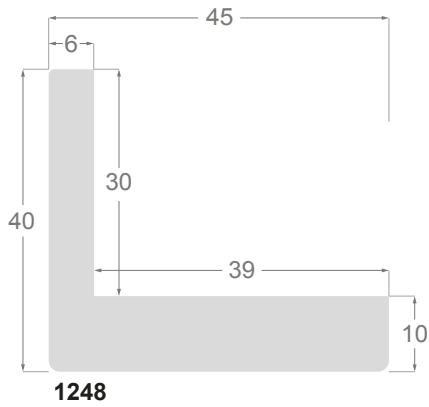

CÓDIGO <i>Code</i>	COLOR <i>Colour</i>	COLECCIÓN <i>Collection</i>
1248/512	Blanco <i>White</i>	GO
1248/514	Negro <i>Black</i>	GO
1248/001	Natural <i>Natural</i>	GO