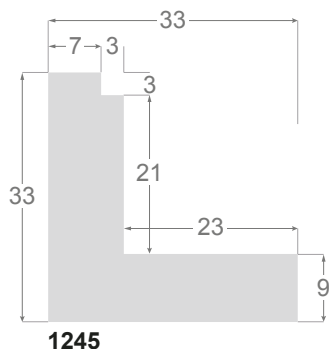

Este es un resumen técnico de todas las ELES incluidas en este catálogo, están presentadas por orden ascendente respecto de la altura interior útil. Todos los dibujos y las fotos son a tamaño real (escala 1:1).

This is a technical summary of all the FLOATERS included in this catalog, sorted by the ascending order of the interior height of each reference. All drawings and pictures are at real size (scale 1:1).

CÓDIGO <i>Code</i>	COLOR <i>Colour</i>	COLECCIÓN <i>Collection</i>
1254/551	Gris oscuro-Plata <i>Dark grey-Silver</i>	SAVANA
1254/552	Gris claro-Plata <i>Soft grey-Silver</i>	SAVANA
1254/553	Marfil-Plata <i>Ivory-Silver</i>	SAVANA
1254/554	Nogal-Plata <i>Walnut-Silver</i>	SAVANA