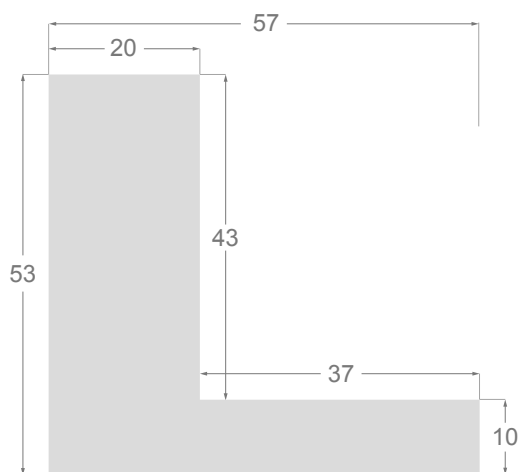

5546

CÓDIGO <i>Code</i>	COLOR <i>Colour</i>	COLECCIÓN <i>Collection</i>
5546/00	Natural <i>Natural</i>	MADERAS
5546/2	Blanco <i>White</i>	ALFIL
5546/4	Negro <i>Black</i>	ALFIL