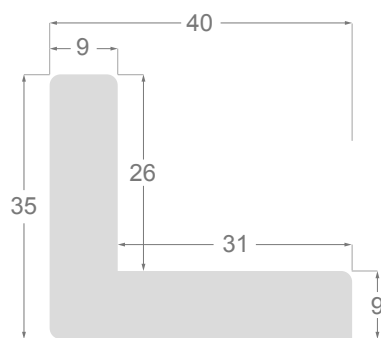

**1245**

**1245**

**5540**

CÓDIGO <i>Code</i>	COLOR <i>Colour</i>	COLECCIÓN <i>Collection</i>
1245/001	Natural <i>Natural</i>	MADERAS
1245/113	Maple <i>Maple</i>	ALTIS
1245/114	Haya <i>Beech</i>	ALTIS
1245/115	Roble <i>Oak</i>	ALTIS
1245/116	Nogal <i>Walnut</i>	ALTIS
1245/117	Wengué <i>Wengre</i>	ALTIS
1245/220	Roble-Blanco <i>Oak-White</i>	NATURE
1245/221	Roble <i>Oak</i>	NATURE
1245/222	Nogal <i>Walnut</i>	NATURE
1245/229	Wengué <i>Wengue</i>	NATURE
1245/223	Roble claro <i>Oak light</i>	IRATI
1245/224	Gris <i>Gray</i>	IRATI
1245/226	Gris <i>Gray</i>	IRATI
1245/227	Nogal <i>Walnut</i>	IRATI
1245/433	Oro-Granate <i>Gold-Garnet</i>	MUNICH
1245/434	Plata-Granate <i>Silver-Garnet</i>	MUNICH
1245/435	Negro-Granate <i>Black-Garnet</i>	MUNICH
1245/232	Blanco mate <i>Matte white</i>	VANGUARDIA
1245/234	Negro mate <i>Matte black</i>	VANGUARDIA
1245/235	Madera nórdica <i>Northern wood</i>	MALMO