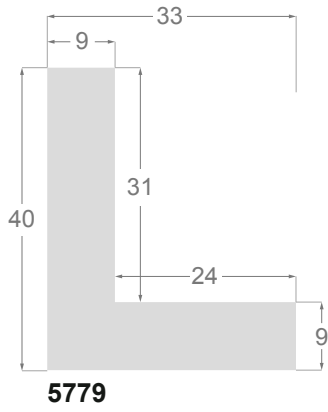

CÓDIGO <i>Code</i>	COLOR <i>Colour</i>	COLECCIÓN <i>Collection</i>
5779/70	Natural <i>Natural</i>	MADERAS
5779/80	Natural <i>Natural</i>	MADERAS