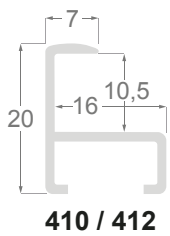

Perfiles de aluminio con sus accesorios de montaje
Aluminum-based profiles with their mounting accessories