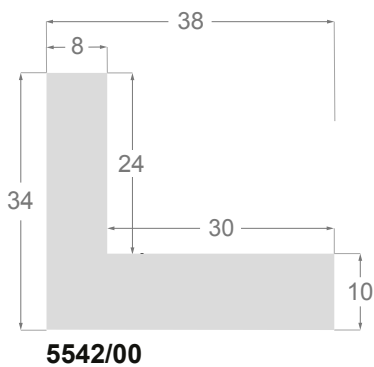

Perfiles sin decorar en Ayous macizo *Solid wood profiles in Ayous*

Las eles con acabado natural se pueden usar por ambos lados
Natural finish L's can be worn on both sides