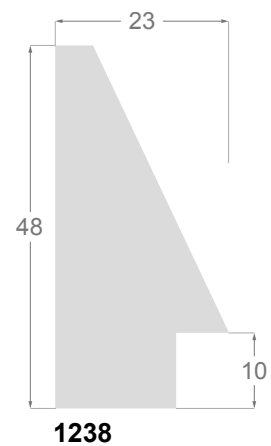

1038

1035

1033

Chapa de wengué natural / *Natural wenge veneer*

1174/117 70x30mm

1132/117 48x20mm

1116/117 38x20mm

1096/117 30x17mm