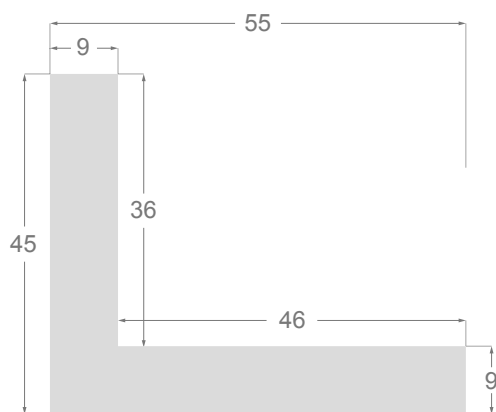

1246

CÓDIGO <i>Code</i>	COLOR <i>Colour</i>	COLECCIÓN <i>Collection</i>
1246/113	Maple <i>Maple</i>	ALTIS
1246/114	Haya <i>Beech</i>	ALTIS
1246/115	Roble <i>Oak</i>	ALTIS
1246/116	Nogal <i>Walnut</i>	ALTIS
1246/117	Wengué <i>Wengue</i>	ALTIS