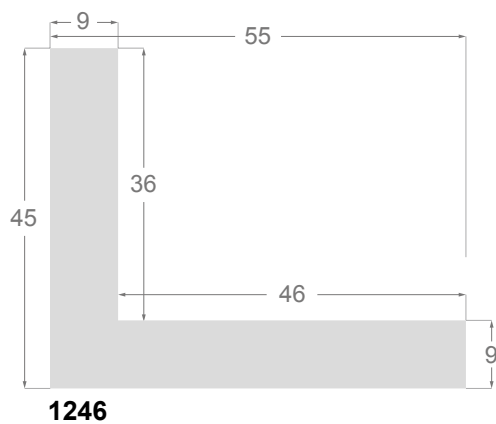

1038

1035

1033

Chapa de wengué natural / *Natural wenge veneer*

1174/117 70x30mm

1132/117 48x20mm

1116/117 38x20mm

1096/117 30x17mm