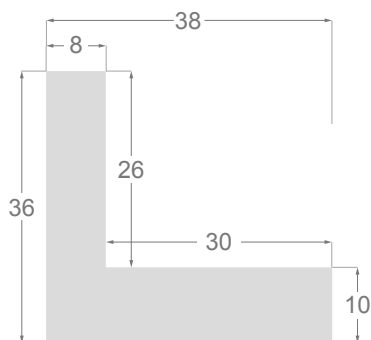

4108

CÓDIGO <i>Code</i>	COLOR <i>Colour</i>	COLECCIÓN <i>Collection</i>
4108/2	Blanco <i>White</i>	COMPASS
4108/4	Negro <i>Black</i>	COMPASS
4108/5	Nogal <i>Walnut</i>	COMPASS
4108/7	Nogal <i>Walnut</i>	COMPASS