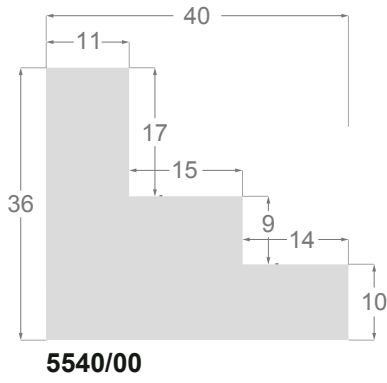

Perfiles sin decorar en Ayous macizo *Solid wood profiles in Ayous*

Las eles con acabado natural se pueden usar por ambos lados
Natural finish L's can be worn on both sides