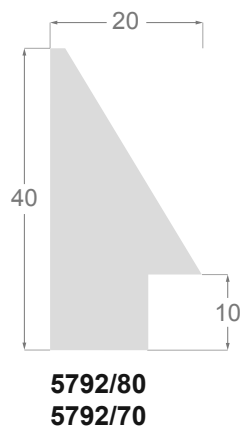

Perfiles macizos sin decorar en Roble y Haya. /80: roble, /70: haya
Solid wood profiles, in Oak and Beech. /80: Oak, /70: Beech