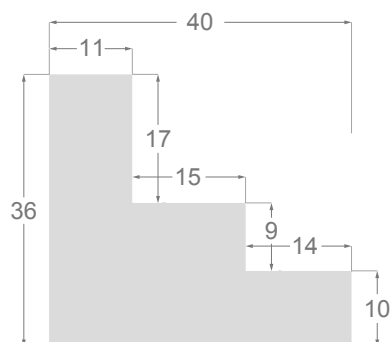

**1245**

**1245**

**5540**

CÓDIGO <i>Code</i>	COLOR <i>Colour</i>	COLECCIÓN <i>Collection</i>
1245/001	Natural <i>Natural</i>	MADERAS
1245/113	Maple <i>Maple</i>	ALTIS
1245/114	Haya <i>Beech</i>	ALTIS
1245/115	Roble <i>Oak</i>	ALTIS
1245/116	Nogal <i>Walnut</i>	ALTIS
1245/117	Wengué <i>Wengre</i>	ALTIS
1245/220	Roble-Blanco <i>Oak-White</i>	NATURE
1245/221	Roble <i>Oak</i>	NATURE
1245/222	Nogal <i>Walnut</i>	NATURE
1245/229	Wengué <i>Wengue</i>	NATURE
1245/223	Roble claro <i>Oak light</i>	IRATI
1245/224	Gris <i>Gray</i>	IRATI
1245/226	Gris <i>Gray</i>	IRATI
1245/227	Nogal <i>Walnut</i>	IRATI
1245/433	Oro-Granate <i>Gold-Garnet</i>	MUNICH
1245/434	Plata-Granate <i>Silver-Garnet</i>	MUNICH
1245/435	Negro-Granate <i>Black-Garnet</i>	MUNICH
1245/232	Blanco mate <i>Matte white</i>	VANGUARDIA
1245/234	Negro mate <i>Matte black</i>	VANGUARDIA
1245/235	Madera nórdica <i>Northern wood</i>	MALMO