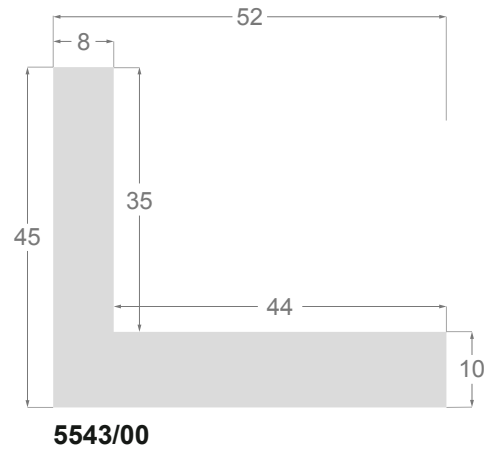

Perfiles sin decorar en Ayous macizo *Solid wood profiles in Ayous*

Las eles con acabado natural se pueden usar por ambos lados
Natural finish L's can be worn on both sides