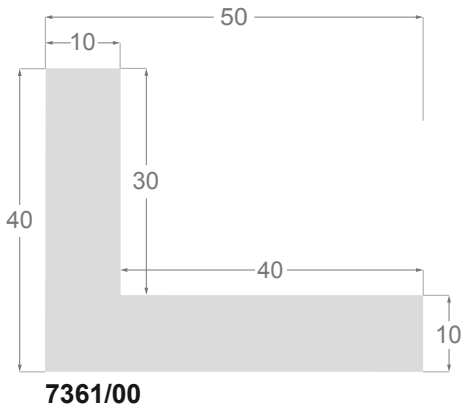

Perfiles sin decorar en Ayous macizo *Solid wood profiles in Ayous*

Las eles con acabado natural se pueden usar por ambos lados
Natural finish L's can be worn on both sides