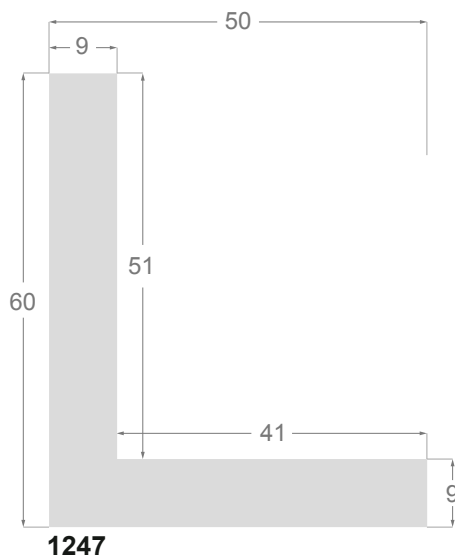

CÓDIGO <i>Code</i>	COLOR <i>Colour</i>	COLECCIÓN <i>Collection</i>
1247/113	Maple <i>Maple</i>	ALTIS
1247/114	Haya <i>Beech</i>	ALTIS
1247/115	Roble <i>Oak</i>	ALTIS
1247/116	Nogal <i>Walnut</i>	ALTIS
1247/117	Wengué <i>Wengue</i>	ALTIS
1247/164	Negro <i>Black</i>	LUMIERE
1247/162	Blanco <i>White</i>	LUMIERE