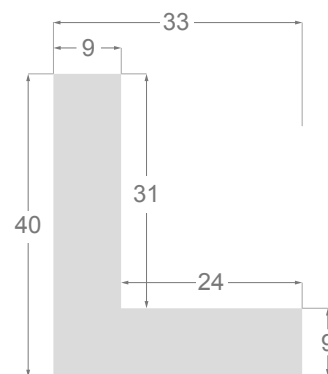

5779/70
5779/80

Las eles con acabado natural se pueden usar por ambos lados
Natural finish L's can be worn on both sides