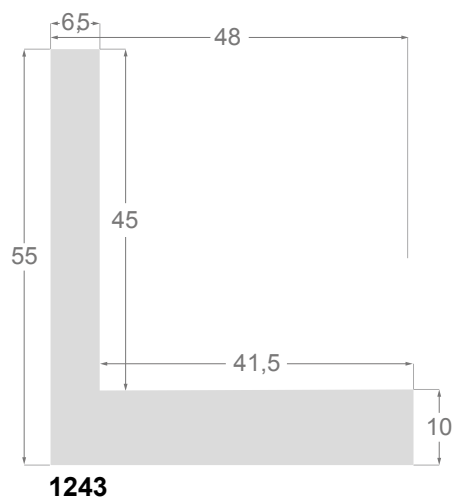

**1033**

Chapa de wengué natural / *Natural wenge veneer*

1174/117 70x30mm

1132/117 48x20mm

1116/117 38x20mm

1096/117 30x17mm

Chapa de wengué natural / *Natural wenge veneer*

1093/117 25x48mm