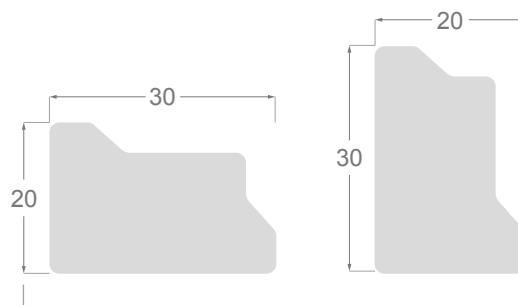

1775/000 Bastidor reversible / Châssis Réversible