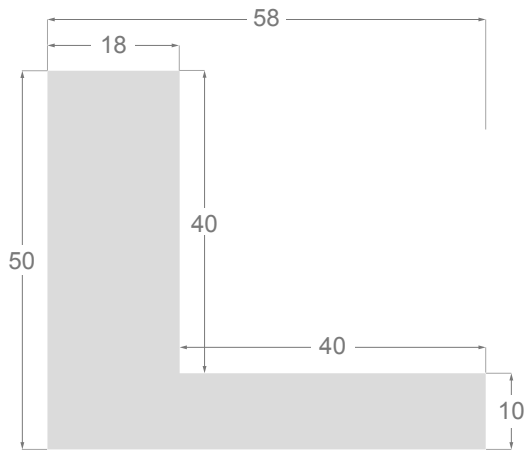

4111

CÓDIGO <i>Code</i>	COLOR <i>Colour</i>	COLECCIÓN <i>Collection</i>
4111/2	Blanco <i>White</i>	COMPASS
4111/4	Negro <i>Black</i>	COMPASS
4111/5	Nogal <i>Walnut</i>	COMPASS
4111/7	Nogal <i>Walnut</i>	COMPASS