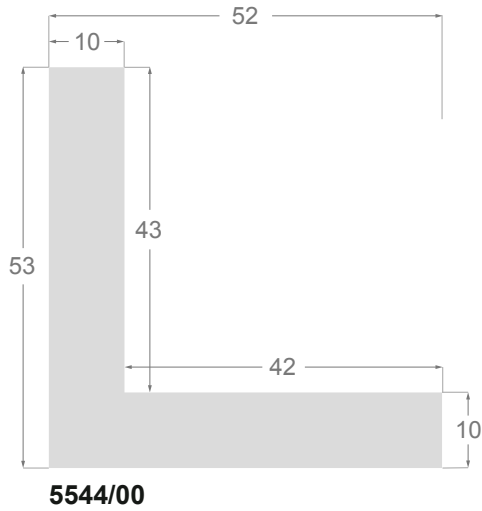

Perfiles sin decorar en Ayous macizo *Solid wood profiles in Ayous*

Las eles con acabado natural se pueden usar por ambos lados
Natural finish L's can be worn on both sides